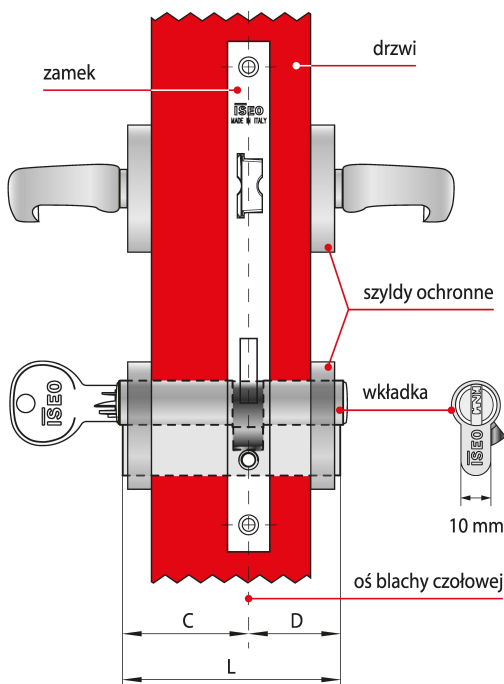

Wkładka asymetryczna $C \neq D$

Dostępne w ofercie NOVET wkładki ISEO występują w wielu rozmiarach, co pozwala dobrać je do różnych zamków oraz skrzydeł drzwi o różnych grubościach.

Które elementy należy wziąć pod uwagę?

Długość wkładki dobiera się w zależności od grubości drzwi, umiejscowienia w nich zamka oraz od grubości szyldów ochronnych. Aby szyld prawidłowo chronił wkładkę przed próbami wyłamania, nie może ona wystawać z szyldu więcej niż 3 mm.

Co składa się na wymiar długości?

Na długość L składają się dwa wymiary C i D, które mierzy się od osi blachy czołowej zamka. Jeśli zamek zamontowany jest centralnie, wymiary C i D będą równe co oznacza, że w drzwiach należy zamontować wkładkę symetryczną. W przypadku gdy wymiar C nie jest równy wymiarowi D – w drzwiach należy zamontować wkładkę asymetryczną.

Uwagi dotyczące montażu i konserwacji wkładki

Przedstawione informacje nie stanowią oferty handlowej w rozumieniu art.66 §1 Kodeksu Cywilnego. Ze względu na ciągłe poszerzanie asortymentu niektóre informacje mogą być nieaktualne. NOVET Spółka z o.o. zastrzega sobie prawo do dokonywania zmian oraz poprawiania treści udostępnianych w serwisie www.novet.eu w każdym czasie i w dowolnym zakresie bez wcześniejszego powiadomienia użytkowników. Kolory mają charakter orientacyjny i ze względu na technologię reprodukcji mogą się one różnić od rzeczywistych kolorów produktu.