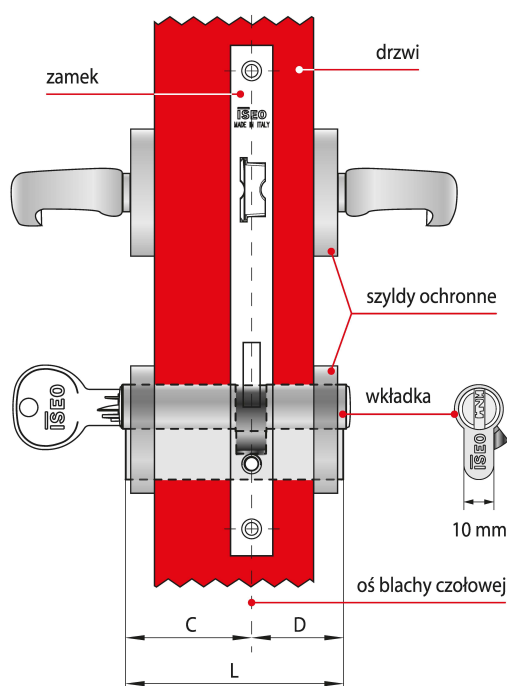

Wkładka asymetryczna $C \neq D$

Dostępne w ofercie NOVET wkładki ISEO występują w wielu rozmiarach, co pozwala dobrać je do różnych zamków oraz skrzydeł drzwi o różnych grubościach.

Które elementy należy wziąć pod uwagę?

Długość wkładki dobiera się w zależności od grubości drzwi, umiejscowienia w nich zamka oraz od grubości szyldów ochronnych. Aby szyld prawidłowo chronił wkładkę przed próbami wyłamania, nie może ona wystawać z szyldu więcej niż 3 mm.

Co składa się na wymiar długości?

Na długość L składają się dwa wymiary C i D, które mierzy się od osi blachy czołowej zamka. Jeśli zamek zamontowany jest centralnie, wymiary C i D będą równe co oznacza, że w drzwiach należy zamontować wkładkę symetryczną. W przypadku gdy wymiar C nie jest równy wymiarowi D – w drzwiach należy zamontować wkładkę asymetryczną.

Uwagi dotyczące montażu i konserwacji wkładki

Przedstawione informacje nie stanowią oferty handlowej w rozumieniu art.66 §1 Kodeksu Cywilnego. Ze względu na ciągłe poszerzanie asortymentu niektóre informacje mogą być nieaktualne. NOVET Spółka z o.o. zastrzega sobie prawo do dokonywania zmian oraz poprawiania treści udostępnianych w serwisie www.novet.eu w każdym czasie i w dowolnym zakresie bez wcześniejszego powiadomienia użytkowników. Kolory mają charakter orientacyjny i ze względu na technologię reprodukcji mogą się one różnić od rzeczywistych kolorów produktu.