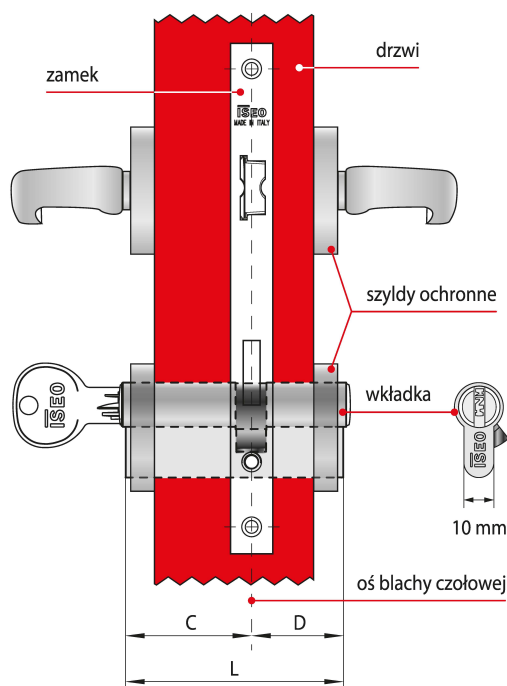

Wkładka asymetryczna $C \neq D$

Dostępne w ofercie NOVET wkładki ISEO występują w wielu rozmiarach, co pozwala dobrać je do różnych zamków oraz skrzydeł drzwi o różnych grubościach.

Które elementy należy wziąć pod uwagę?

Długość wkładki dobiera się w zależności od grubości drzwi, umiejscowienia w nich zamka oraz od grubości szyldów ochronnych. Aby szyld prawidłowo chronił wkładkę przed próbami wyłamania, nie może ona wystawać z szyldu więcej niż 3 mm.

Co składa się na wymiar długości?

Na długość L składają się dwa wymiary C i D, które mierzy się od osi blachy czołowej zamka. Jeśli zamek zamontowany jest centralnie, wymiary C i D będą równe co oznacza, że w drzwiach należy zamontować wkładkę symetryczną. W przypadku gdy wymiar C nie jest równy wymiarowi D – w drzwiach należy zamontować wkładkę asymetryczną.

Uwagi dotyczące montażu i konserwacji wkładki

Przedstawione informacje nie stanowią oferty handlowej w rozumieniu art.66 §1 Kodeksu Cywilnego. Ze względu na ciągłe poszerzanie asortymentu niektóre informacje mogą być nieaktualne. NOVET Spółka z o.o. zastrzega sobie prawo do dokonywania zmian oraz poprawiania treści udostępnianych w serwisie www.novet.eu w każdym czasie i w dowolnym zakresie bez wcześniejszego powiadomienia użytkowników. Kolory mają charakter orientacyjny i ze względu na technologię reprodukcji mogą się one różnić od rzeczywistych kolorów produktu.