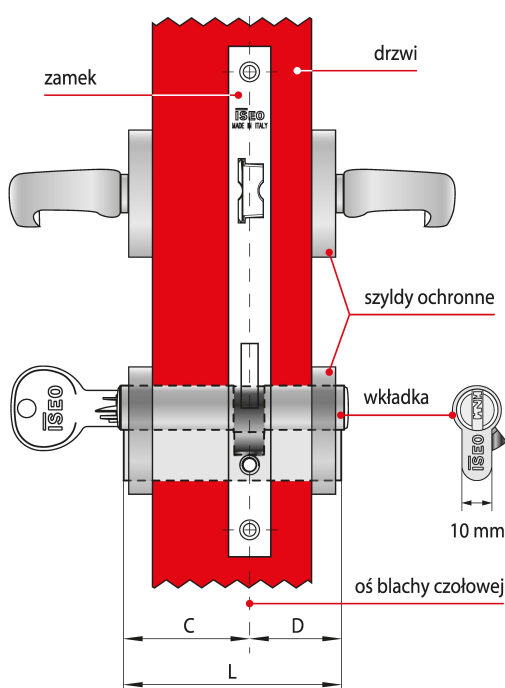

Wkładka asymetryczna $C \neq D$

Dostępne w ofercie NOVET wkładki ISEO występują w wielu rozmiarach, co pozwala dobrać je do różnych zamków oraz skrzydeł drzwi o różnych grubościach.

Które elementy należy wziąć pod uwagę?

Długość wkładki dobiera się w zależności od grubości drzwi, umiejscowienia w nich zamka oraz od grubości szyldów ochronnych. Aby szyld prawidłowo chronił wkładkę przed próbami wyłamania, nie może ona wystawać z szyldu więcej niż 3 mm.

Co składa się na wymiar długości?

Na długość L składają się dwa wymiary C i D, które mierzy się od osi blachy czołowej zamka. Jeśli zamek zamontowany jest centralnie, wymiary C i D będą równe co oznacza, że w drzwiach należy zamontować wkładkę symetryczną. W przypadku gdy wymiar C nie jest równy wymiarowi D - w drzwiach należy zamontować wkładkę asymetryczną.