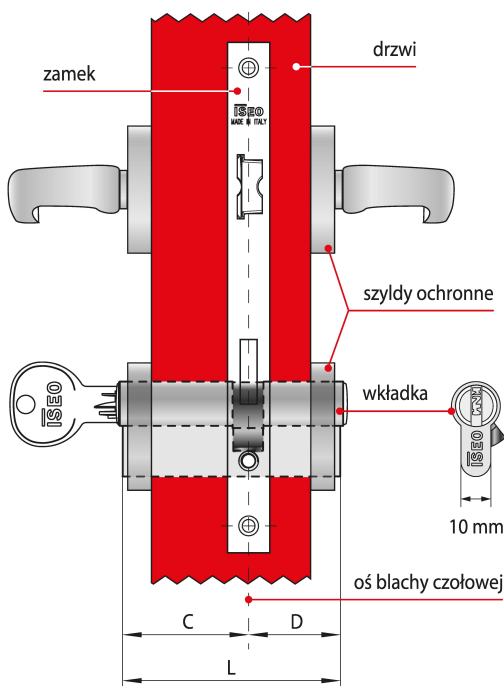

Wkładka asymetryczna $C \neq D$

Dostępne w ofercie NOVET wkładki ISEO występują w wielu rozmiarach, co pozwala dobrać je do różnych zamków oraz skrzydeł drzwi o różnych grubościach.

Które elementy należy wziąć pod uwagę?

Długość wkładki dobiera się w zależności od grubości drzwi, umiejscowienia w nich zamka oraz od grubości szyldów ochronnych. Aby szyld prawidłowo chronił wkładkę przed próbami wyłamania, nie może ona wystawać z szyldu więcej niż 3 mm.

Co składa się na wymiar długości?

Na długość L składają się dwa wymiary C i D, które mierzy się od osi blachy czołowej zamka. Jeśli zamek zamontowany jest centralnie, wymiary C i D będą równe co oznacza, że w drzwiach należy zamontować wkładkę symetryczną. W przypadku gdy wymiar C nie jest równy wymiarowi D - w drzwiach należy zamontować wkładkę asymetryczną.

Przedstawione informacje nie stanowią oferty handlowej w rozumieniu art.66 §1 Kodeksu Cywilnego. Ze względu na ciągłe poszerzanie asortymentu niektóre informacje mogą być nieaktualne. NOVET Spółka z o.o. zastrzega sobie prawo do dokonywania zmian oraz poprawiania treści udostępnianych w serwisie www.novet.eu w każdym czasie i w dowolnym zakresie bez wcześniejszego powiadomienia użytkowników. Kolory mają charakter orientacyjny i ze względu na technologię reprodukcji mogą się one różnić od rzeczywistych kolorów produktu.