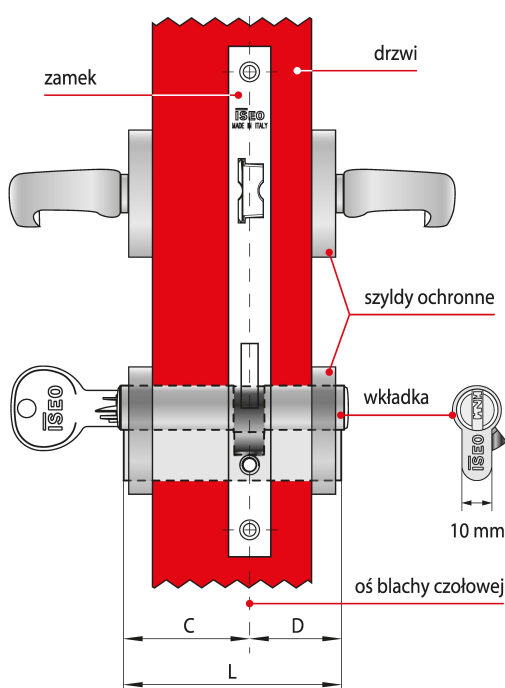

Wkładka asymetryczna $C \neq D$

Dostępne w ofercie NOVET wkładki ISEO występują w wielu rozmiarach, co pozwala dobrać je do różnych zamków oraz skrzydeł drzwi o różnych grubościach.

Które elementy należy wziąć pod uwagę?

Długość wkładki dobiera się w zależności od grubości drzwi, umiejscowienia w nich zamka oraz od grubości szyldów ochronnych. Aby szyld prawidłowo chronił wkładkę przed próbami wyłamania, nie może ona wystawać z szyldu więcej niż 3 mm.

Co składa się na wymiar długości?

Na długość L składają się dwa wymiary C i D, które mierzy się od osi blachy czołowej zamka. Jeśli zamek zamontowany jest centralnie, wymiary C i D będą równe co oznacza, że w drzwiach należy zamontować wkładkę symetryczną. W przypadku gdy wymiar C nie jest równy wymiarowi D - w drzwiach należy zamontować wkładkę asymetryczną.

Przedstawione informacje nie stanowią oferty handlowej w rozumieniu art.66 §1 Kodeksu Cywilnego. Ze względu na ciągłe poszerzanie asortymentu niektóre informacje mogą być nieaktualne. NOVET Spółka z o.o. zastrzega sobie prawo do dokonywania zmian oraz poprawiania treści udostępnianych w serwisie www.novet.eu w każdym czasie i w dowolnym zakresie bez wcześniejszego powiadomienia użytkowników. Kolory mają charakter orientacyjny i ze względu na technologię reprodukcji mogą się one różnić od rzeczywistych kolorów produktu.