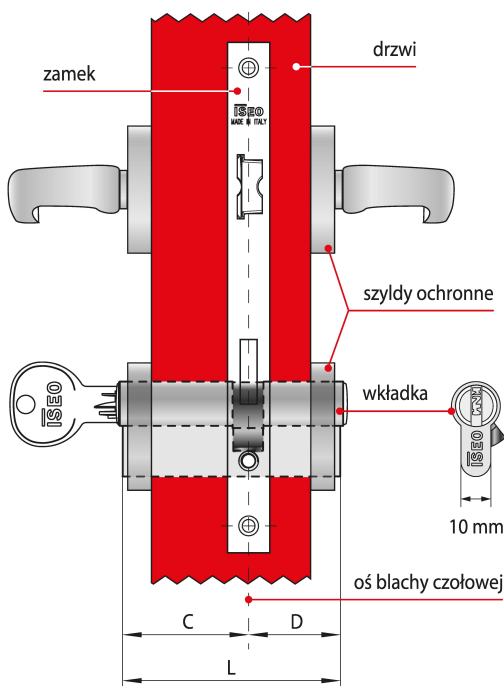

Wkładka asymetryczna $C \neq D$

Dostępne w ofercie NOVET wkładki ISEO występują w wielu rozmiarach, co pozwala dobrać je do różnych zamków oraz skrzydeł drzwi o różnych grubościach.

Które elementy należy wziąć pod uwagę?

Długość wkładki dobiera się w zależności od grubości drzwi, umiejscowienia w nich zamka oraz od grubości szyldów ochronnych. Aby szyld prawidłowo chronił wkładkę przed próbami wyłamania, nie może ona wystawać z szyldu więcej niż 3 mm.

Co składa się na wymiar długości?

Na długość L składają się dwa wymiary C i D, które mierzy się od osi blachy czołowej zamka. Jeśli zamek zamontowany jest centralnie, wymiary C i D będą równe co oznacza, że w drzwiach należy zamontować wkładkę symetryczną. W przypadku gdy wymiar C nie jest równy wymiarowi D - w drzwiach należy zamontować wkładkę asymetryczną.