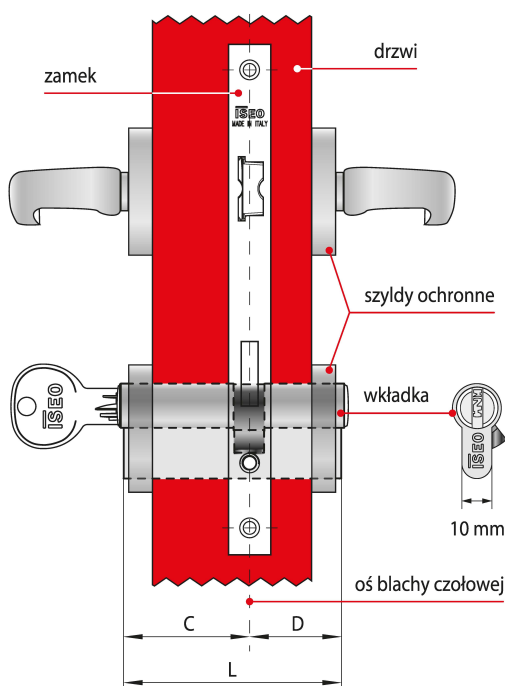

Wkładka asymetryczna $C \neq D$

Dostępne w ofercie NOVET wkładki ISEO występują w wielu rozmiarach, co pozwala dobrać je do różnych zamków oraz skrzydeł drzwi o różnych grubościach.

Które elementy należy wziąć pod uwagę?

Długość wkładki dobiera się w zależności od grubości drzwi, umiejscowienia w nich zamka oraz od grubości szyldów ochronnych. Aby szyld prawidłowo chronił wkładkę przed próbami wyłamania, nie może ona wystawać z szyldu więcej niż 3 mm.

Co składa się na wymiar długości?

Na długość L składają się dwa wymiary C i D, które mierzy się od osi blachy czołowej zamka. Jeśli zamek zamontowany jest centralnie, wymiary C i D będą równe co oznacza, że w drzwiach należy zamontować wkładkę symetryczną. W przypadku gdy wymiar C nie jest równy wymiarowi D - w drzwiach należy zamontować wkładkę asymetryczną.

Przedstawione informacje nie stanowią oferty handlowej w rozumieniu art.66 §1 Kodeksu Cywilnego. Ze względu na ciągłe poszerzanie asortymentu niektóre informacje mogą być nieaktualne. NOVET Spółka z o.o. zastrzega sobie prawo do dokonywania zmian oraz poprawiania treści udostępnianych w serwisie www.novet.eu w każdym czasie i w dowolnym zakresie bez wcześniejszego powiadomienia użytkowników. Kolory mają charakter orientacyjny i ze względu na technologię reprodukcji mogą się one różnić od rzeczywistych kolorów produktu.