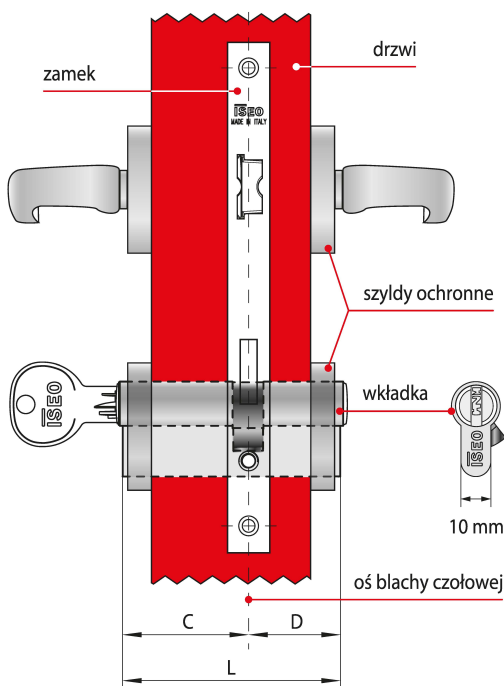

Wkładka asymetryczna $C \neq D$

Dostępne w ofercie NOVET wkładki ISEO występują w wielu rozmiarach, co pozwala dobrać je do różnych zamków oraz skrzydeł drzwi o różnych grubościach.

Które elementy należy wziąć pod uwagę?

Długość wkładki dobiera się w zależności od grubości drzwi, umiejscowienia w nich zamka oraz od grubości szyldów ochronnych. Aby szyld prawidłowo chronił wkładkę przed próbami wyłamania, nie może ona wystawać z szyldu więcej niż 3 mm.

Co składa się na wymiar długości?

Na długość L składają się dwa wymiary C i D, które mierzy się od osi blachy czołowej zamka. Jeśli zamek zamontowany jest centralnie, wymiary C i D będą równe co oznacza, że w drzwiach należy zamontować wkładkę symetryczną. W przypadku gdy wymiar C nie jest równy wymiarowi D - w drzwiach należy zamontować wkładkę asymetryczną.

Przedstawione informacje nie stanowią oferty handlowej w rozumieniu art.66 §1 Kodeksu Cywilnego. Ze względu na ciągle poszerzanie asortymentu niektóre informacje mogą być nieaktualne. NOVET Spółka z o.o. zastrzega sobie prawo do dokonywania zmian oraz poprawiania treści udostępnianych w serwisie www.novet.eu w każdym czasie i w dowolnym zakresie bez wcześniejszego powiadomienia użytkowników. Kolory mają charakter orientacyjny i ze względu na technologię reprodukcji mogą się one różnić od rzeczywistych kolorów produktu.