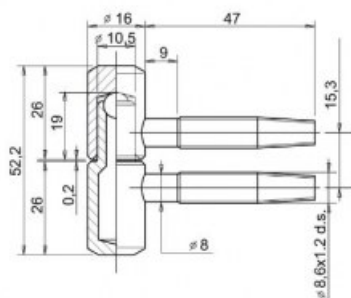

Indeks: CG055160BN04

Producent:	Otlav
Wykończenie:	BN - Brązowane
Średnica (mm):	Ø 16
Materiał drzwi:	Drewniane
Ilość trzpieni:	1
Rodzaj drzwi:	Z przylgą

Warianty produktu

Indeks	Cena
DOLNA CZĘŚĆ ZAWIASU OT 055 160 8,6x47mm BRĄZOWIONA CG055160BN04	0,62 zł VAT 23%
DOLNA CZĘŚĆ ZAWIASU OT 055 160 8,6x47mm GALWANIZOWANA NA BIAŁO CG055160H006	2,10 zł VAT 23%

Opis produktu

Dolna część zawiasu OT 055 o średnicy 16 mm charakteryzuje się nowoczesnym, prostym oraz kompaktowym kształtem. Została wyposażona w jeden trzpień o długości 47 mm.

Zastosowanie

Jest dedykowana do zastosowania wraz z górną częścią na drzwiach przylgowych wykonanych z drewna. Może zostać zamontowana zarówno w lewych, jak i w prawych skrzydłach drzwiowych.

Wykończenie

Dolna część zawiasu OT 055 oznaczona symbolem CG055160BN04 występuje w wykończeniu brązowym.

Marka

Przedstawione informacje nie stanowią oferty handlowej w rozumieniu art.66 §1 Kodeksu Cywilnego. Ze względu na ciągle poszerzanie asortymentu niektóre informacje mogą być nieaktualne. NOVET Spółka z o.o. zastrzega sobie prawo do dokonywania zmian oraz poprawiania treści udostępnianych w serwisie www.novet.eu w każdym czasie i w dowolnym zakresie bez wcześniejszego powiadomienia użytkowników. Kolory mają charakter orientacyjny i ze względu na technologię reprodukcji mogą się one różnić od rzeczywistych kolorów produktu.