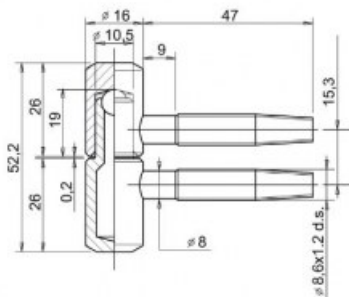

Indeks: CG055160BN04

Producent:	Otlav
Wykończenie:	BN - Brązowane
Średnica (mm):	Ø 16
Materiał drzwi:	Drewniane
Ilość trzpieni:	1
Rodzaj drzwi:	Z przylgą

Warianty produktu

Indeks	Cena
DOLNA CZĘŚĆ ZAWIASU OT 055 160 8,6x47mm BRĄZOWIONA CG055160BN04	0,62 zł VAT 23%
DOLNA CZĘŚĆ ZAWIASU OT 055 160 8,6x47mm GALWANIZOWANA NA BIAŁO CG055160H006	2,10 zł VAT 23%

Opis produktu

Dolna część zawiasu OT 055 o średnicy 16 mm charakteryzuje się nowoczesnym, prostym oraz kompaktowym kształtem. Została wyposażona w jeden trzpień o długości 47 mm.

Zastosowanie

Jest dedykowana do zastosowania wraz z górną częścią na drzwiach przylgowych wykonanych z drewna. Może zostać zamontowana zarówno w lewych, jak i w prawych skrzydłach drzwiowych.

Wykończenie

Dolna część zawiasu OT 055 oznaczona symbolem CG055160BN04 występuje w wykończeniu brązowym.

Marka

Przedstawione informacje nie stanowią oferty handlowej w rozumieniu art.66 §1 Kodeksu Cywilnego. Ze względu na ciągle poszerzanie asortymentu niektóre informacje mogą być nieaktualne. NOVET Spółka z o.o. zastrzega sobie prawo do dokonywania zmian oraz poprawiania treści udostępnianych w serwisie www.novet.eu w każdym czasie i w dowolnym zakresie bez wcześniejszego powiadomienia użytkowników. Kolory mają charakter orientacyjny i ze względu na technologię reprodukcji mogą się one różnić od rzeczywistych kolorów produktu.