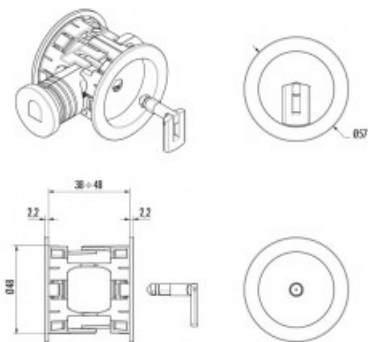

Karta produktu: ZAMEK HOOKY ZERO OKRĄGŁY NA KLUCZ CHROMOWANY MATOWY [GRUBOŚĆ DRZWI 38-48 mm]

NOVET

Indeks: 02801500CSK23

Producent:	SAB
Wykończenie:	Chromowane matowe
Głębokość - dormas (mm):	50
Otwór na trzpień (mm):	Ø 6
Materiał drzwi:	Drewniane
Wysuw rygla (mm):	5
Wysokość blachy czołowej (mm):	Ø 30
Szerokość blachy czołowej (mm):	Ø 30
Grubość blachy czołowej (mm):	5
Rodzaj zaczepu:	Mechaniczny
Sposób ryglowania:	Hakowy
Kształt blachy czołowej:	Płaska

Warianty produktu

Indeks	Cena
ZAMEK HOOKY ZERO OKRĄGŁY NA KLUCZ CHROMOWANY MATOWY [GRUBOŚĆ DRZWI 38-48 mm] 02801500CSK23	196,54 zł VAT 23%
ZAMEK HOOKY ZERO OKRĄGŁY NA KLUCZ CHROMOWANY [GRUBOŚĆ DRZWI 38-48 mm] 02801500CLK23	196,54 zł VAT 23%
ZAMEK HOOKY ZERO OKRĄGŁY NA KLUCZ BRĄZOWIONY [GRUBOŚĆ DRZWI 38-48 mm] 02801500GRK23	196,54 zł VAT 23%

Opis produktu

Okrągły zamek hakowy z blokadą WC. Dedykowany do zastosowania w drewnianych drzwiach przesuwnych o grubości skrzydła od 38 do 48 mm. Dostępny w wykończeniu chromowanym matowym. Głębokość (dormas) zamka wynosi 50 mm.