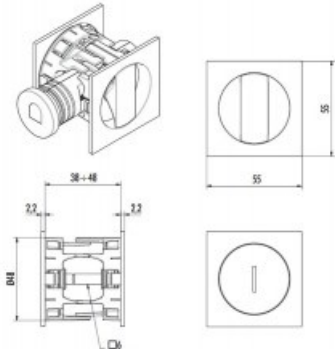

Produkt do wycofania lub wycofany ze sprzedaży. Przejdź do nowej wersji produktu.

Karta produktu: ZAMEK HOOKY ZERO KWADRATOWY Z BLOKADĄ WC CHROMOWANY MATOWY [NOWY KOD SB-02801500CST25]

NOVET

Indeks: SB-02801500CSK25

Producent:	SAB
Wykończenie:	Chromowane matowe
Głębokość - dormas (mm):	50
Otwór na trzpień (mm):	Ø 6
Materiał drzwi:	Drewniane
Wysuw rygla (mm):	5
Wysokość blachy czołowej (mm):	Ø 30
Szerokość blachy czołowej (mm):	Ø 30
Grubość blachy czołowej (mm):	5
Rodzaj zaczepu:	Mechaniczny
Sposób ryglowania:	Hakowy
Kształt blachy czołowej:	Płaska

Warianty produktu

Indeks	Cena
ZAMEK HOOKY ZERO KWADRATOWY Z BLOKADĄ WC CHROMOWANY MATOWY [NOWY KOD SB-02801500CST25] SB-02801500CSK25	225,05 zł VAT 23%
ZAMEK HOOKY ZERO KWADRATOWY Z BLOKADĄ WC CHROMOWANY [GRUBOŚĆ DRZWI 38-48 mm] 02801500CLT25	262,20 zł VAT 23%
ZAMEK HOOKY ZERO KWADRATOWY Z BLOKADĄ WC CHROMOWANY MATOWY [GRUBOŚĆ DRZWI 38-48 mm] 02801500CST25	262,20 zł VAT 23%
ZAMEK HOOKY ZERO KWADRATOWY Z BLOKADĄ WC NIKLOWANY MATOWY 02801500NST25	262,20 zł VAT 23%

Opis produktu

Kwadratowy zamek hakowy z blokadą WC. Dedykowany do zastosowania w drewnianych drzwiach przesuwnych o grubości skrzydła od 38 do 48 mm. Dostępny w wykończeniu chromowanym matowym. Głębokość (dormas) zamka wynosi 50 mm.