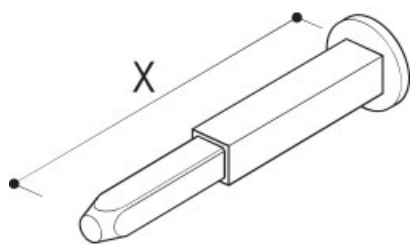

Indeks: 0672725826

Producent:	Opentech
Rodzaj trzpienia:	Jednostronny z tarczką CLAQ
Długość (mm):	75
Trzpień Ø (mm):	Ø 8

## Warianty produktu

Indeks	Cena
TRZPIEŃ JEDNOSTRONNY CLAQ 7/8x75mm Y=35mm 0672725826	35,62 zł VAT 23%
TRZPIEŃ JEDNOSTRONNY EKSP. CLAQ 7/8x55mm Y=15mm 0672713226	43,49 zł VAT 23%
TRZPIEŃ JEDNOSTRONNY EKSP. CLAQ 7/8x65mm Y=25mm 0672713326	44,02 zł VAT 23%
TRZPIEŃ JEDNOSTRONNY EKSP. CLAQ 7/8x80mm Y=40mm 0672713426	45,88 zł VAT 23%
TRZPIEŃ JEDNOSTRONNY EKSP. CLAQ 7/8x75mm Y=35mm 0672722926	45,08 zł VAT 23%
TRZPIEŃ JEDNOSTRONNY EKSP. CLAQ 7/8x90mm Y=50mm 0672723026	45,93 zł VAT 23%

## Opis produktu

- Jednostronny trzpień o długości 75 mm.
- Odpowiedni do klamek z systemem CLAQ.
- Produkowany na terenie UE.