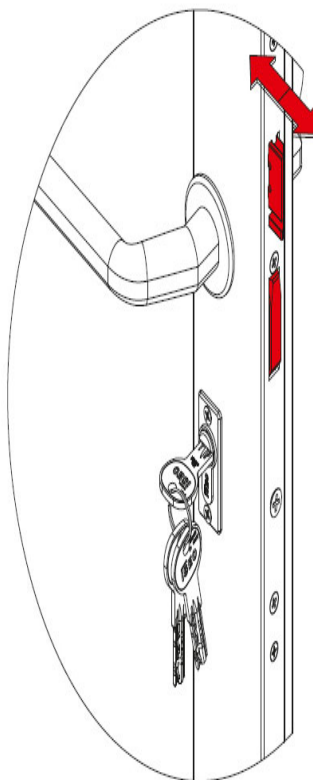

Karta produktu: ZAMEK MULTIBLINDO EMOTION 92WB,  
E=40mm, 2300x24x3mm, LEWY, STAL  
NIERDZEWNA

NOVET

Indeks: 7A3610402.S  
Kod EAN: 8020614092422

Klasyfikacja wg normy prEN 15685:2009

3 X 8 B 0 G 7 3 0

Producent:	ISEO
Wykończenie:	Matowe
Materiał:	Stal nierdzewna
Certyfikat CE:	Tak
Do drzwi:	Antywłamaniowych, Dymoszczelnych, Przeciwożarowych
Głębokość - dormas (mm):	40
Rozstaw (mm):	92
Otwór na trzpień (mm):	Ø 8
Klasa zabezpieczeń:	Klasa 7
Materiał drzwi:	Profilowe
Wysuw rygla (mm):	27
Wysokość blachy czołowej (mm):	2300
Szerokość blachy czołowej (mm):	24
Grubość blachy czołowej (mm):	3
Rodzaj zaczepu:	Mechaniczny
Sposób ryglowania:	Obrotowo-hakowy
Kształt blachy czołowej:	Płaska
Materiał blachy czołowej:	Stal nierdzewna
Grubość kasety (mm):	24

### Tryb LIGHT

LIGHT: po elektronicznym otwarciu zamka (sygnalizacja dźwiękowa), zaczep zamka wysuwa się automatycznie, rygle pozostają schowane (sygnalizacja dźwiękowa). Funkcja zalecana tam, gdzie wymagany jest kontrolowany dostęp do pomieszczeń.

### Tryb FREE

FREE: zaczep oraz rygle są schowane, za pomocą zamykacza drzwiowego drzwi są utrzymywane w pozycji zamkniętej, zapewniając wolny dostęp do pomieszczenia z zewnątrz. Funkcja zalecana tam, gdzie nie ma wymagań dotyczących kontroli dostępu.

**TOTAL**

**LIGHT**

**FREE**