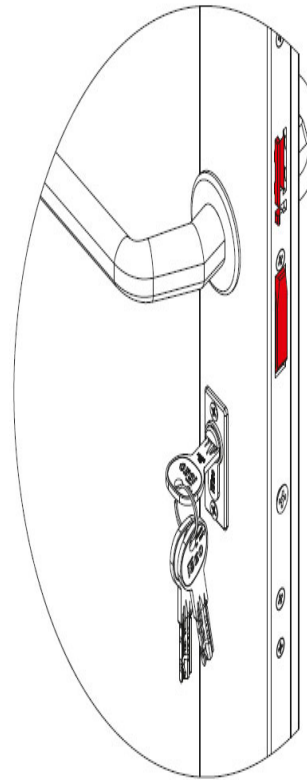

Karta produktu: ZAMEK MULTIBLINDO EMOTION 92WB,  
E=40mm, 2300x24x3mm, LEWY, STAL  
NIERDZEWNA

NOVET

Indeks: 7A3610402.S  
Kod EAN: 8020614092422

Klasyfikacja wg normy prEN 15685:2009

3 X 8 B 0 G 7 3 0

Producent:	ISEO
Wykończenie:	Matowe
Materiał:	Stal nierdzewna
Certyfikat CE:	Tak
Do drzwi:	Antywłamaniowych, Dymoszczelnych, Przeciwożarowych
Głębokość - dormas (mm):	40
Rozstaw (mm):	92
Otwór na trzpień (mm):	Ø 8
Klasa zabezpieczeń:	Klasa 7
Materiał drzwi:	Profilowe
Wysuw rygla (mm):	27
Wysokość blachy czołowej (mm):	2300
Szerokość blachy czołowej (mm):	24
Grubość blachy czołowej (mm):	3
Rodzaj zaczepu:	Mechaniczny
Sposób ryglowania:	Obrotowo-hakowy
Kształt blachy czołowej:	Płaska
Materiał blachy czołowej:	Stal nierdzewna
Grubość kasety (mm):	24

### Tryb LIGHT

LIGHT: po elektronicznym otwarciu zamka (sygnalizacja dźwiękowa), zaczep zamka wysuwa się automatycznie, rygle pozostają schowane (sygnalizacja dźwiękowa). Funkcja zalecana tam, gdzie wymagany jest kontrolowany dostęp do pomieszczeń.

### Tryb FREE

FREE: zaczep oraz rygle są schowane, za pomocą zamykacza drzwiowego drzwi są utrzymywane w pozycji zamkniętej, zapewniając wolny dostęp do pomieszczenia z zewnątrz. Funkcja zalecana tam, gdzie nie ma wymagań dotyczących kontroli dostępu.

**TOTAL**

**LIGHT**

**FREE**