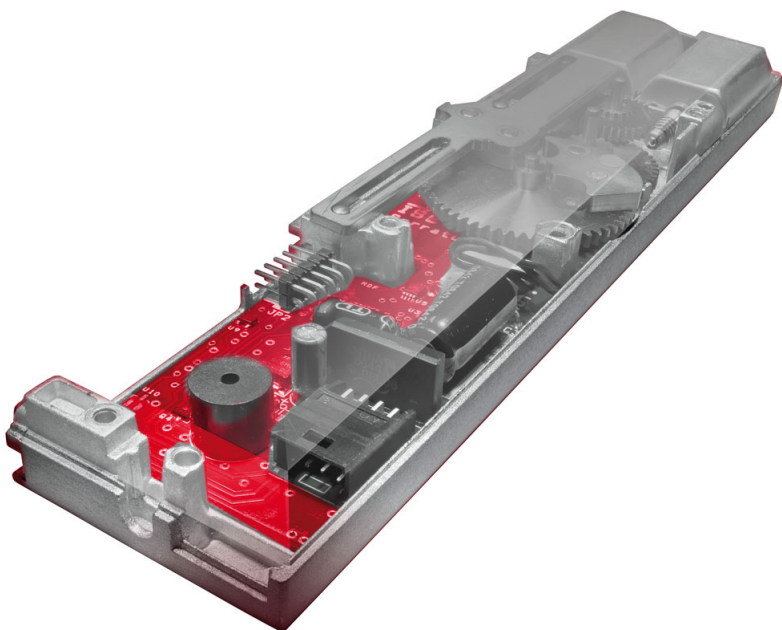

Karta produktu: ZAMEK MULTIBLINDO EMOTION 92WB,  
E=40mm, 2300x24x3mm, LEWY, STAL  
NIERDZEWNA

NOVET

Indeks: 7A3610402.S  
Kod EAN: 8020614092422

Klasyfikacja wg normy prEN 15685:2009

3 X 8 B 0 G 7 3 0

Producent:	ISEO
Wykończenie:	Matowe
Materiał:	Stal nierdzewna
Certyfikat CE:	Tak
Do drzwi:	Antywłamaniowych, Dymoszczelnych, Przeciwożarowych
Głębokość - dormas (mm):	40
Rozstaw (mm):	92
Otwór na trzpień (mm):	Ø 8
Klasa zabezpieczeń:	Klasa 7
Materiał drzwi:	Profilowe
Wysuw rygla (mm):	27
Wysokość blachy czołowej (mm):	2300
Szerokość blachy czołowej (mm):	24
Grubość blachy czołowej (mm):	3
Rodzaj zaczepu:	Mechaniczny
Sposób ryglowania:	Obrotowo-hakowy
Kształt blachy czołowej:	Płaska
Materiał blachy czołowej:	Stal nierdzewna
Grubość kasety (mm):	24

## Opis produktu

Wielopunktowy zamek elektromotoryczny wyposażony w hartowany rygiel odporny na przecinanie, wiercenie i próby wyłamania.

Skasyfikowany w **najwyższej (7) klasie zabezpieczenia antywłamaniowego** zgodnie z europejską normą **EN 14846** oraz prenormą **prEN 15685:2009**.

### Sterowanie za pomocą klucza, smartfona lub poświadczeń RFID

W zależności od preferencji, użytkownik zamka może wybrać jeden z **trzech trybów pracy**: Total, Light lub Free i sterować jego pracą za pomocą klucza. W przypadku zastosowania czytnika uwierzytelniającego pracą zamka można sterować przy użyciu smartfona, karty zbliżeniowej, opaski, breloka oraz innych poświadczeń stosowanych w systemach kontroli dostępu.

### Automatyczne ryglowanie

Multiblindo eMotion jest **zamkiem samoryglującym**, w którym odryglowanie może przebiegać motorycznie, a zaryglowanie następuje samoczynnie (mechanicznie) po zamknięciu drzwi. Oznacza to, że zamek automatycznie wysuwa zaczep oraz rygle, aby zamknąć drzwi. Czas zwłoki pomiędzy inicjacją zamknięcia, a zamknięciem jest programowalny. Ponadto inicjacja pracy zamka może być sygnalizowana dźwiękowo.