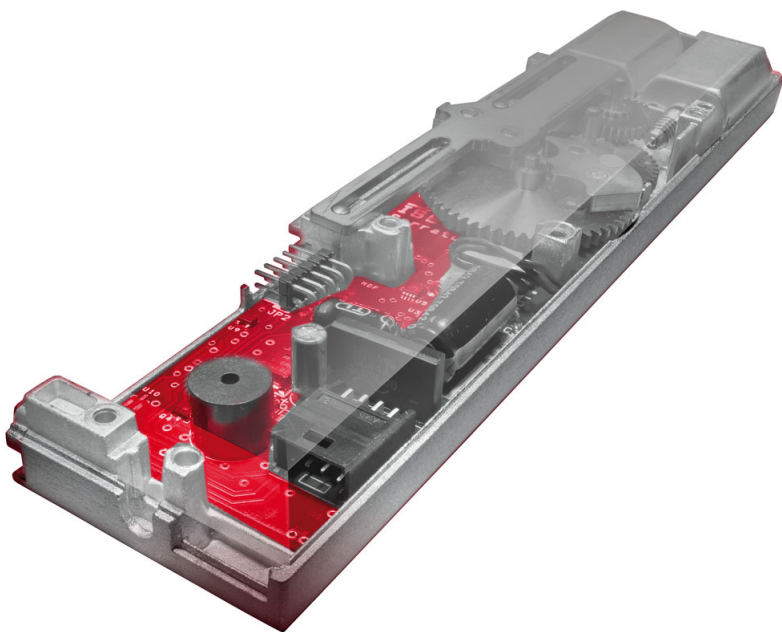

Karta produktu: ZAMEK MULTIBLINDO EMOTION 92WB,
E=40mm, 2300x24x3mm, LEWY, STAL
NIERDZEWNA

NOVET

Indeks: 7A3610402.S
Kod EAN: 8020614092422

Klasyfikacja wg normy prEN 15685:2009

3 X 8 B 0 G 7 3 0

Producent:	ISEO
Wykończenie:	Matowe
Materiał:	Stal nierdzewna
Certyfikat CE:	Tak
Do drzwi:	Antywłamaniowych, Dymoszczelnych, Przeciwożarowych
Głębokość - dormas (mm):	40
Rozstaw (mm):	92
Otwór na trzpień (mm):	Ø 8
Klasa zabezpieczeń:	Klasa 7
Materiał drzwi:	Profilowe
Wysuw rygla (mm):	27
Wysokość blachy czołowej (mm):	2300
Szerokość blachy czołowej (mm):	24
Grubość blachy czołowej (mm):	3
Rodzaj zaczepu:	Mechaniczny
Sposób ryglowania:	Obrotowo-hakowy
Kształt blachy czołowej:	Płaska
Materiał blachy czołowej:	Stal nierdzewna
Grubość kasety (mm):	24

Opis produktu

Wielopunktowy zamek elektromotoryczny wyposażony w hartowany rygiel odporny na przecinanie, wiercenie i próby wyłamania.

Skasyfikowany w **najwyższej (7) klasie zabezpieczenia antywłamaniowego** zgodnie z europejską normą **EN 14846** oraz prenormą **prEN 15685:2009**.

Sterowanie za pomocą klucza, smartfona lub poświadczeń RFID

W zależności od preferencji, użytkownik zamka może wybrać jeden z **trzech trybów pracy**: Total, Light lub Free i sterować jego pracą za pomocą klucza. W przypadku zastosowania czytnika uwierzytelniającego pracą zamka można sterować przy użyciu smartfona, karty zbliżeniowej, opaski, breloka oraz innych poświadczeń stosowanych w systemach kontroli dostępu.

Automatyczne ryglowanie

Multiblindo eMotion jest **zamkiem samoryglującym**, w którym odryglowanie może przebiegać motorycznie, a zaryglowanie następuje samoczynnie (mechanicznie) po zamknięciu drzwi. Oznacza to, że zamek automatycznie wysuwa zaczep oraz rygle, aby zamknąć drzwi. Czas zwłoki pomiędzy inicjacją zamknięcia, a zamknięciem jest programowalny. Ponadto inicjacja pracy zamka może być sygnalizowana dźwiękowo.