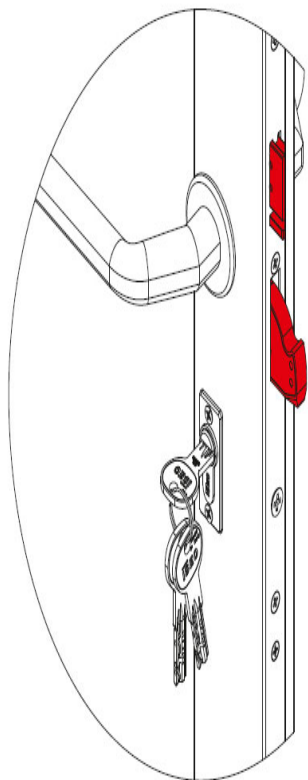

Karta produktu: ZAMEK MULTIBLINDO EMOTION 92WB,  
E=40mm, 2300x24x6mm, LEWY, STAL  
NIERDZEWNA

NOVET

Indeks: 7A3600402.S

Kod EAN: 8020614091098

Klasyfikacja wg normy prEN 15685:2009

3 X 8 B 0 G 7 3 0

Producent:	ISEO
Wykończenie:	Matowe
Certyfikat CE:	Tak
Do drzwi:	Antywłamaniowych, Dymoszczelnych, Przeciwpżarowych
Głębokość - dormas (mm):	40
Rozstaw (mm):	92
Otwór na trzpień (mm):	Ø 8
Klasa zabezpieczeń:	Klasa 7
Materiał drzwi:	Profilowe
Wysuw rygla (mm):	27
Wysokość blachy czołowej (mm):	2300
Szerokość blachy czołowej (mm):	24
Grubość blachy czołowej (mm):	6
Rodzaj zaczepu:	Mechaniczny
Sposób ryglowania:	Obrotowo-hakowy
Kształt blachy czołowej:	U-kształtna
Materiał blachy czołowej:	Stal nierdzewna
Grubość kasety (mm):	24

### Tryb LIGHT

LIGHT: po elektronicznym otwarciu zamka (sygnalizacja dźwiękowa), zaczep zamka wysuwa się automatycznie, rygle pozostają schowane (sygnalizacja dźwiękowa). Funkcja zalecana tam, gdzie wymagany jest kontrolowany dostęp do pomieszczeń.

### Tryb FREE

FREE: zaczep oraz rygle są schowane, za pomocą zamykacza drzwiowego drzwi są utrzymywane w pozycji zamkniętej, zapewniając wolny dostęp do pomieszczenia z zewnątrz. Funkcja zalecana tam, gdzie nie ma wymagań dotyczących kontroli dostępu.

**TOTAL**

**LIGHT**

**FREE**