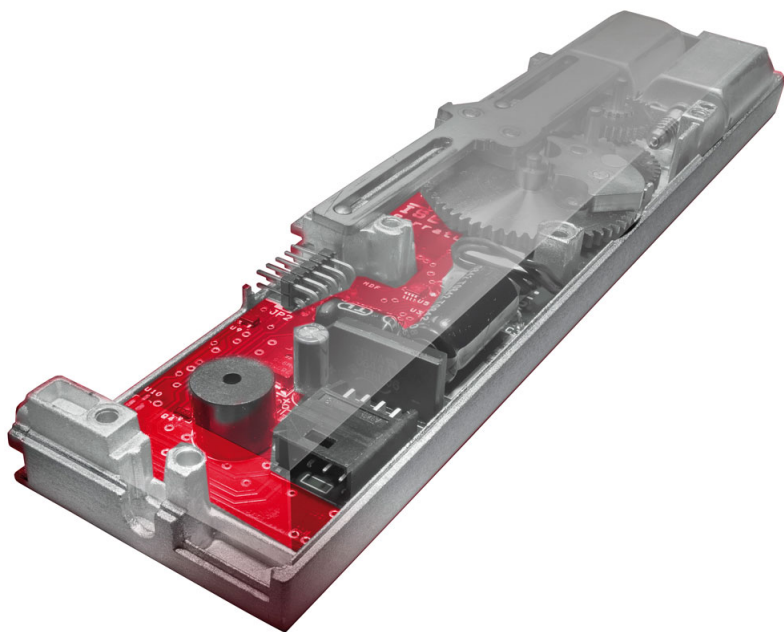

Karta produktu: ZAMEK MULTIBLINDO EMOTION 92WB,
E=40mm, 2300x24x6mm, LEWY, STAL
NIERDZEWNA

NOVET

Indeks: 7A3600402.S
Kod EAN: 8020614091098

Klasyfikacja wg normy prEN 15685:2009

3 X 8 B 0 G 7 3 0

Producent:	ISEO
Wykończenie:	Matowe
Certyfikat CE:	Tak
Do drzwi:	Antywłamaniowych, Dymoszczelnych, Przeciwpozarowych
Głębokość - dormas (mm):	40
Rozstaw (mm):	92
Otwór na trzpień (mm):	Ø 8
Klasa zabezpieczeń:	Klasa 7
Materiał drzwi:	Profilowe
Wysuw rygla (mm):	27
Wysokość blachy czołowej (mm):	2300
Szerokość blachy czołowej (mm):	24
Grubość blachy czołowej (mm):	6
Rodzaj zaczepu:	Mechaniczny
Sposób ryglowania:	Obrotowo-hakowy
Kształt blachy czołowej:	U-kształtna
Materiał blachy czołowej:	Stal nierdzewna
Grubość kasety (mm):	24

Opis produktu

Wielopunktowy zamek elektromotoryczny wyposażony w hartowany rygiel odporny na przecinanie, wiercenie i próby wyłamania.

Skasyfikowany w **najwyższej (7) klasie zabezpieczenia antywłamaniowego** zgodnie z europejską normą **EN 14846** oraz prenormą **prEN 15685:2009**.

Sterowanie za pomocą klucza, smartfona lub poświadczeń RFID

W zależności od preferencji, użytkownik zamka może wybrać jeden z **trzech trybów pracy**: Total, Light lub Free i sterować jego pracą za pomocą klucza. W przypadku zastosowania czytnika uwierzytelniającego pracą zamka można sterować przy użyciu smartfona, karty zbliżeniowej, opaski, breloka oraz innych poświadczeń stosowanych w systemach kontroli dostępu.

Automatyczne ryglowanie

Multiblindo eMotion jest **zamkiem samoryglującym**, w którym odryglowanie może przebiegać motorycznie, a zaryglowanie następuje samoczynnie (mechanicznie) po zamknięciu drzwi. Oznacza to, że zamek automatycznie wysuwa zaczep oraz rygle, aby zamknąć drzwi. Czas zwłoki pomiędzy inicjacją zamknięcia, a zamknięciem jest programowalny. Ponadto inicjacja pracy zamka może być sygnalizowana dźwiękowo.