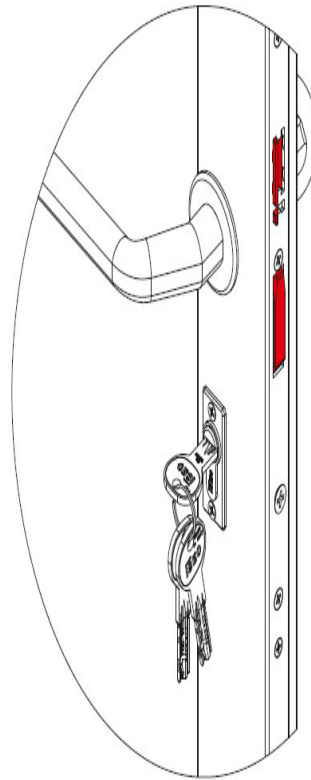

TOTAL

LIGHT

FREE

Dokumenty techniczne

Zgodność z prenormą prEN 15685:2009

Zamek Multiblando eMotion posiada certyfikat Instytutu Badawczego ICIM, gdzie został przetestowany na zgodność z prenormą **prEN 15685:2009** i otrzymał najwyższe klasy w kategoriach: użytkowanie, trwałość i odporność na wiercenie.

Zgodność z normą EN 14846:2008

Ponadto zamek został przebadany na zgodność z europejską normą **EN 14846:2008** co potwierdza certyfikat CSI. Producent modelu Multiblando eMotion firma ISEO wystawiła dla niego Deklarację Właściwości Użytkowych (DoP).

Przedstawione informacje nie stanowią oferty handlowej w rozumieniu art.66 §1 Kodeksu Cywilnego. Ze względu na ciągle poszerzanie asortymentu niektóre informacje mogą być nieaktualne. NOVET Spółka z o.o. zastrzega sobie prawo do dokonywania zmian oraz poprawiania treści udostępnianych w serwisie www.novet.eu w każdym czasie i w dowolnym zakresie bez wcześniejszego powiadomienia użytkowników. Kolory mają charakter orientacyjny i ze względu na technologię reprodukcji mogą się one różnić od rzeczywistych kolorów produktu.