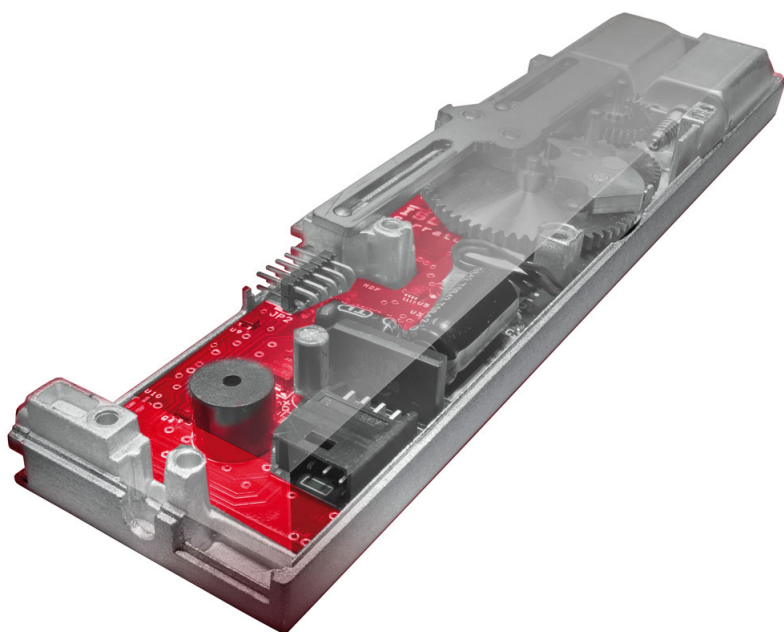

Karta produktu: ZAMEK MULTIBLINDO EMOTION 92WB,  
E=40mm, 2300x24x6mm, LEWY, STAL  
NIERDZEWNA

NOVET

Indeks: 7A3600402.S

Kod EAN: 8020614091098

Klasyfikacja wg normy prEN 15685:2009

3 X 8 B 0 G 7 3 0

Producent:	ISEO
Wykończenie:	Matowe
Certyfikat CE:	Tak
Do drzwi:	Antywłamaniowych, Dymoszczelnych, Przeciwpżarowych
Głębokość - dormas (mm):	40
Rozstaw (mm):	92
Otwór na trzpień (mm):	Ø 8
Klasa zabezpieczeń:	Klasa 7
Materiał drzwi:	Profilowe
Wysuw rygla (mm):	27
Wysokość blachy czołowej (mm):	2300
Szerokość blachy czołowej (mm):	24
Grubość blachy czołowej (mm):	6
Rodzaj zaczepu:	Mechaniczny
Sposób ryglowania:	Obrotowo-hakowy
Kształt blachy czołowej:	U-kształtna
Materiał blachy czołowej:	Stal nierdzewna
Grubość kasety (mm):	24

## Opis produktu

Wielopunktowy zamek elektromotoryczny wyposażony w hartowany rygiel odporny na przecinanie, wiercenie i próby wyłamania.

Skasyfikowany w **najwyższej (7) klasie zabezpieczenia antywłamaniowego** zgodnie z europejską normą **EN 14846** oraz prenormą **prEN 15685:2009**.

### Sterowanie za pomocą klucza, smartfona lub poświadczeń RFID

W zależności od preferencji, użytkownik zamka może wybrać jeden z **trzech trybów pracy**: Total, Light lub Free i sterować jego pracą za pomocą klucza. W przypadku zastosowania czytnika uwierzytelniającego pracą zamka można sterować przy użyciu smartfona, karty zbliżeniowej, opaski, breloka oraz innych poświadczeń stosowanych w systemach kontroli dostępu.

### Automatyczne ryglowanie

Multiblindo eMotion jest **zamkiem samoryglującym**, w którym odryglowanie może przebiegać motorycznie, a zaryglowanie następuje samoczynnie (mechanicznie) po zamknięciu drzwi. Oznacza to, że zamek automatycznie wysuwa zaczep oraz rygle, aby zamknąć drzwi. Czas zwłoki pomiędzy inicjacją zamknięcia, a zamknięciem jest programowalny. Ponadto inicjacja pracy zamka może być sygnalizowana dźwiękowo.