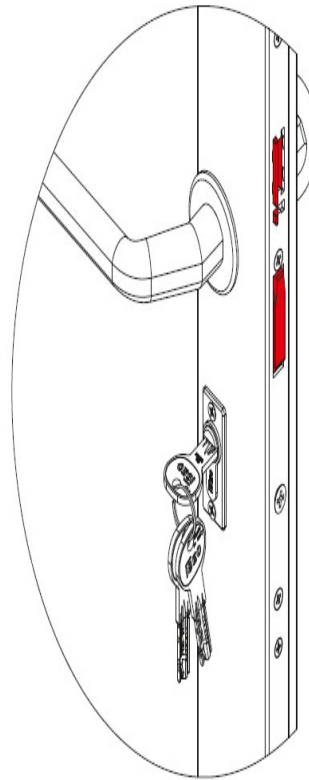

Karta produktu: ZAMEK MULTIBLINDO EMOTION 92WB,  
E=40mm, 2300x24x6mm, LEWY, STAL  
NIERDZEWNA

NOVET

Indeks: 7A3600402.S

Kod EAN: 8020614091098

Klasyfikacja wg normy prEN 15685:2009

3 X 8 B 0 G 7 3 0

Producent:	ISEO
Wykończenie:	Matowe
Certyfikat CE:	Tak
Do drzwi:	Antywłamaniowych, Dymoszczelnych, Przeciwpżarowych
Głębokość - dormas (mm):	40
Rozstaw (mm):	92
Otwór na trzpień (mm):	Ø 8
Klasa zabezpieczeń:	Klasa 7
Materiał drzwi:	Profilowe
Wysuw rygla (mm):	27
Wysokość blachy czołowej (mm):	2300
Szerokość blachy czołowej (mm):	24
Grubość blachy czołowej (mm):	6
Rodzaj zaczepu:	Mechaniczny
Sposób ryglowania:	Obrotowo-hakowy
Kształt blachy czołowej:	U-kształtna
Materiał blachy czołowej:	Stal nierdzewna
Grubość kasety (mm):	24

### Tryb LIGHT

LIGHT: po elektronicznym otwarciu zamka (sygnalizacja dźwiękowa), zaczep zamka wysuwa się automatycznie, rygle pozostają schowane (sygnalizacja dźwiękowa). Funkcja zalecana tam, gdzie wymagany jest kontrolowany dostęp do pomieszczeń.

### Tryb FREE

FREE: zaczep oraz rygle są schowane, za pomocą zamykacza drzwiowego drzwi są utrzymywane w pozycji zamkniętej, zapewniając wolny dostęp do pomieszczenia z zewnątrz. Funkcja zalecana tam, gdzie nie ma wymagań dotyczących kontroli dostępu.

**TOTAL**

**LIGHT**

**FREE**