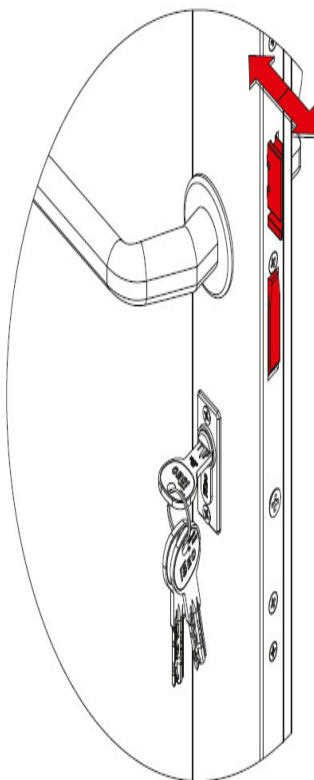

Karta produktu: ZAMEK MULTIBLINDO EMOTION 92WB,  
E=40mm, 2300x24x6mm, LEWY, STAL  
NIERDZEWNA

NOVET

Indeks: 7A3600402.S

Kod EAN: 8020614091098

Klasyfikacja wg normy prEN 15685:2009

3 X 8 B 0 G 7 3 0

Producent:	ISEO
Wykończenie:	Matowe
Certyfikat CE:	Tak
Do drzwi:	Antywłamaniowych, Dymoszczelnych, Przeciwpżarowych
Głębokość - dormas (mm):	40
Rozstaw (mm):	92
Otwór na trzpień (mm):	Ø 8
Klasa zabezpieczeń:	Klasa 7
Materiał drzwi:	Profilowe
Wysuw rygla (mm):	27
Wysokość blachy czołowej (mm):	2300
Szerokość blachy czołowej (mm):	24
Grubość blachy czołowej (mm):	6
Rodzaj zaczepu:	Mechaniczny
Sposób ryglowania:	Obrotowo-hakowy
Kształt blachy czołowej:	U-kształtna
Materiał blachy czołowej:	Stal nierdzewna
Grubość kasety (mm):	24

### Tryb LIGHT

LIGHT: po elektronicznym otwarciu zamka (sygnalizacja dźwiękowa), zaczep zamka wysuwa się automatycznie, rygle pozostają schowane (sygnalizacja dźwiękowa). Funkcja zalecana tam, gdzie wymagany jest kontrolowany dostęp do pomieszczeń.

### Tryb FREE

FREE: zaczep oraz rygle są schowane, za pomocą zamykacza drzwiowego drzwi są utrzymywane w pozycji zamkniętej, zapewniając wolny dostęp do pomieszczenia z zewnątrz. Funkcja zalecana tam, gdzie nie ma wymagań dotyczących kontroli dostępu.

**TOTAL**

**LIGHT**

**FREE**