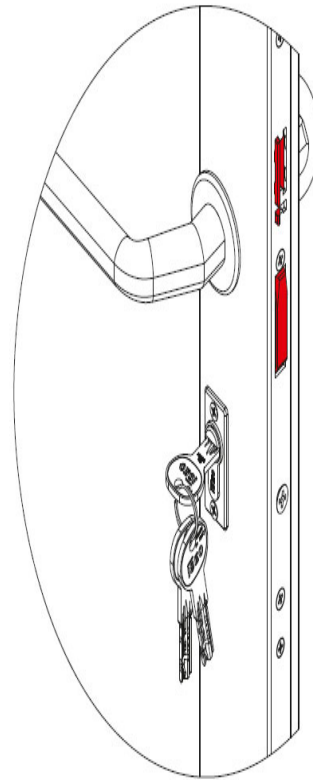

Karta produktu: ZAMEK MULTIBLINDO EMOTION 92WB,  
E=40mm, 2300x24x6mm, PRAWY, STAL  
NIERDZEWNA

NOVET

Indeks: 7A3600402.D

Kod EAN: 8020614092040

Klasyfikacja wg normy prEN 15685:2009

3 X 8 B 0 G 7 3 0

Producent:	ISEO
Wykończenie:	Matowe
Certyfikat CE:	Tak
Do drzwi:	Antywłamaniowych, Dymoszczelnych, Przeciwpżarowych
Głębokość - dormas (mm):	40
Rozstaw (mm):	92
Otwór na trzpień (mm):	Ø 8
Klasa zabezpieczeń:	Klasa 7
Materiał drzwi:	Profilowe
Wysuw rygla (mm):	27
Wysokość blachy czołowej (mm):	2300
Szerokość blachy czołowej (mm):	24
Grubość blachy czołowej (mm):	6
Rodzaj zaczepu:	Mechaniczny
Sposób ryglowania:	Obrotowo-hakowy
Kształt blachy czołowej:	U-kształtna
Materiał blachy czołowej:	Stal nierdzewna
Grubość kasety (mm):	24

### Tryb LIGHT

LIGHT: po elektronicznym otwarciu zamka (sygnalizacja dźwiękowa), zaczep zamka wysuwa się automatycznie, rygle pozostają schowane (sygnalizacja dźwiękowa). Funkcja zalecana tam, gdzie wymagany jest kontrolowany dostęp do pomieszczeń.

### Tryb FREE

FREE: zaczep oraz rygle są schowane, za pomocą zamykacza drzwiowego drzwi są utrzymywane w pozycji zamkniętej, zapewniając wolny dostęp do pomieszczenia z zewnątrz. Funkcja zalecana tam, gdzie nie ma wymagań dotyczących kontroli dostępu.

**TOTAL**

**LIGHT**

**FREE**