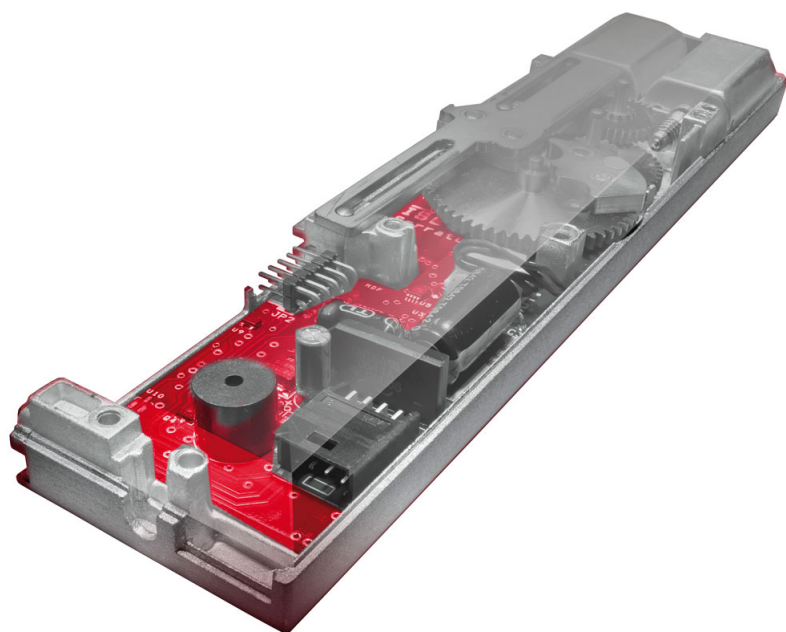

Karta produktu: ZAMEK MULTIBLINDO EMOTION 92WB,  
E=40mm, 2300x24x6mm, PRAWY, STAL  
NIERDZEWNA

NOVET

Indeks: 7A3600402.D

Kod EAN: 8020614092040

Klasyfikacja wg normy prEN 15685:2009

3 X 8 B 0 G 7 3 0

Producent:	ISEO
Wykończenie:	Matowe
Certyfikat CE:	Tak
Do drzwi:	Antywłamaniowych, Dymoszczelnych, Przeciwpżarowych
Głębokość - dormas (mm):	40
Rozstaw (mm):	92
Otwór na trzpień (mm):	Ø 8
Klasa zabezpieczeń:	Klasa 7
Materiał drzwi:	Profilowe
Wysuw rygla (mm):	27
Wysokość blachy czołowej (mm):	2300
Szerokość blachy czołowej (mm):	24
Grubość blachy czołowej (mm):	6
Rodzaj zaczepu:	Mechaniczny
Sposób ryglowania:	Obrotowo-hakowy
Kształt blachy czołowej:	U-kształtna
Materiał blachy czołowej:	Stal nierdzewna
Grubość kasety (mm):	24

## Opis produktu

Wielopunktowy zamek elektromotoryczny wyposażony w hartowany rygiel odporny na przecinanie, wiercenie i próby wyłamania.

Skasyfikowany w **najwyższej (7) klasie zabezpieczenia antywłamaniowego** zgodnie z europejską normą **EN 14846** oraz prenormą **prEN 15685:2009**.

### Sterowanie za pomocą klucza, smartfona lub poświadczeń RFID

W zależności od preferencji, użytkownik zamka może wybrać jeden z **trzech trybów pracy**: Total, Light lub Free i sterować jego pracą za pomocą klucza. W przypadku zastosowania czytnika uwierzytelniającego pracą zamka można sterować przy użyciu smartfona, karty zbliżeniowej, opaski, breloka oraz innych poświadczeń stosowanych w systemach kontroli dostępu.

### Automatyczne ryglowanie

Multiblindo eMotion jest **zamkiem samoryglującym**, w którym odryglowanie może przebiegać motorycznie, a zaryglowanie następuje samoczynnie (mechanicznie) po zamknięciu drzwi. Oznacza to, że zamek automatycznie wysuwa zaczep oraz rygle, aby zamknąć drzwi. Czas zwłoki pomiędzy inicjacją zamknięcia, a zamknięciem jest programowalny. Ponadto inicjacja pracy zamka może być sygnalizowana dźwiękowo.