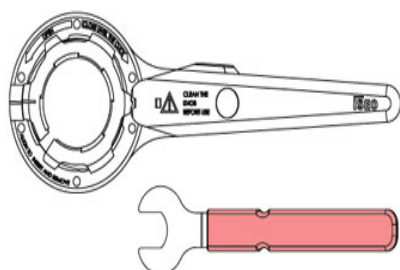

Indeks: **003091**  
Kod EAN: **8020614261118**

Producent:	ISEO
Do drzwi:	Z kontrolą dostępu
Napięcie wyjściowe:	3,6 V

## Warianty produktu

Indeks	Cena
<b>BATERIA LITOWA 2/3 AA, 3,6 Vcc DO WKŁADKI LIBRA</b> 003091	<b>59,38 zł</b> VAT 23%

## Opis produktu

Przed zamontowaniem lub wymianą baterii, należy zdjąć osłonę wkładki Libra. W tym celu niezbędne jest użycie dedykowanych narzędzi ISEO.

Cod: 003302  
(Cod: 003092)\*