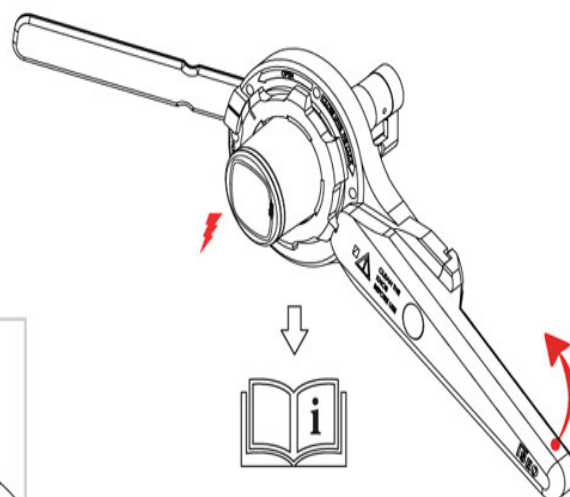

## Warianty produktu

Indeks	Cena
<b>BATERIA LITOWA 2/3 AA, 3,6 Vcc DO WKŁADKI LIBRA</b> 003091	<b>59,38 zł</b> VAT 23%

## Opis produktu

Przed zamontowaniem lub wymianą baterii, należy zdjąć osłonę wkładki Libra. W tym celu niezbędne jest użycie dedykowanych narzędzi ISEO.

Cod: 003302  
(Cod: 003092)\*