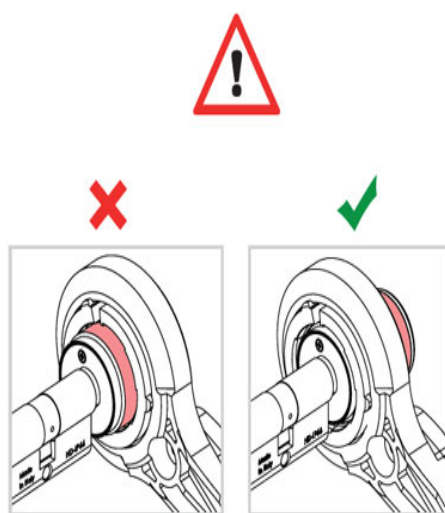

## Opis produktu

Przed zamontowaniem lub wymianą baterii, należy zdjąć osłonę wkładki Libra. W tym celu niezbędne jest użycie dedykowanych narzędzi ISEO.

Cod: 003302  
(Cod: 003092)\*