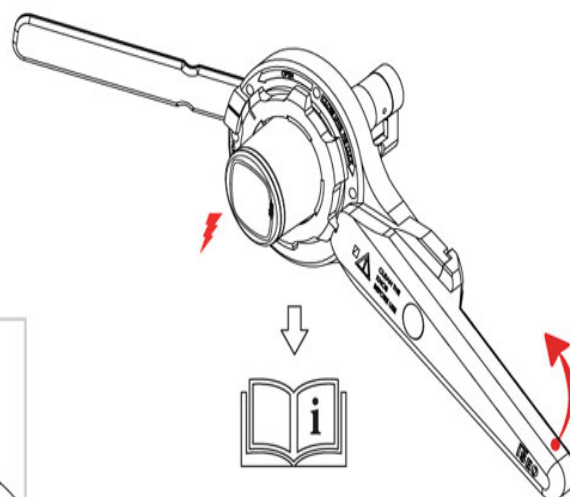

Indeks: 003091  
Kod EAN: 8020614261118

Producent:	ISEO
Do drzwi:	Z kontrolą dostępu
Napięcie wyjściowe:	3,6 V

## Opis produktu

Przed zamontowaniem lub wymianą baterii, należy zdjąć osłonę wkładki Libra. W tym celu niezbędne jest użycie dedykowanych narzędzi ISEO.

Cod: 003302  
(Cod: 003092)\*