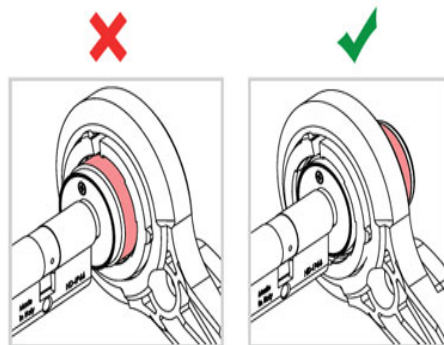

## Warianty produktu

Indeks	Cena
<b>BATERIA LITOWA 2/3 AA, 3,6 Vcc DO WKŁADKI LIBRA</b> 003091	<b>57,10 zł</b> VAT 23%

## Opis produktu

Przed zamontowaniem lub wymianą baterii, należy zdjąć osłonę wkładki Libra. W tym celu niezbędne jest użycie dedykowanych narzędzi ISEO.

Cod: 003302  
(Cod: 003092)\*