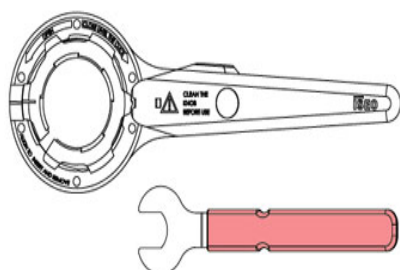

Indeks: 003091  
Kod EAN: 8020614261118

Producent:	ISEO
Do drzwi:	Z kontrolą dostępu
Napięcie wyjściowe:	3,6 V

## Warianty produktu

Indeks	Cena
<b>BATERIA LITOWA 2/3 AA, 3,6 Vcc DO WKŁADKI LIBRA</b> 003091	<b>57,10 zł</b> VAT 23%

## Opis produktu

Przed zamontowaniem lub wymianą baterii, należy zdjąć osłonę wkładki Libra. W tym celu niezbędne jest użycie dedykowanych narzędzi ISEO.

Cod: 003302  
(Cod: 003092)\*