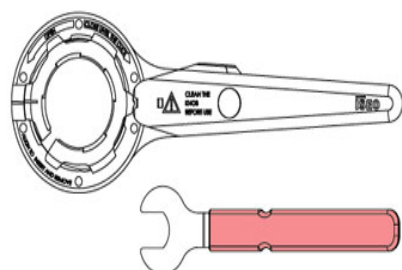

Indeks: 003091
Kod EAN: 8020614261118

Producent:	ISEO
Do drzwi:	Z kontrolą dostępu
Napięcie wyjściowe:	3,6 V

Warianty produktu

Indeks	Cena
BATERIA LITOWA 2/3 AA, 3,6 Vcc DO WKŁADKI LIBRA 003091	57,10 zł VAT 23%

Opis produktu

Przed zamontowaniem lub wymianą baterii, należy zdjąć osłonę wkładki Libra. W tym celu niezbędne jest użycie dedykowanych narzędzi ISEO.

Cod: 003302
(Cod: 003092)*

Rekomendowane modele baterii