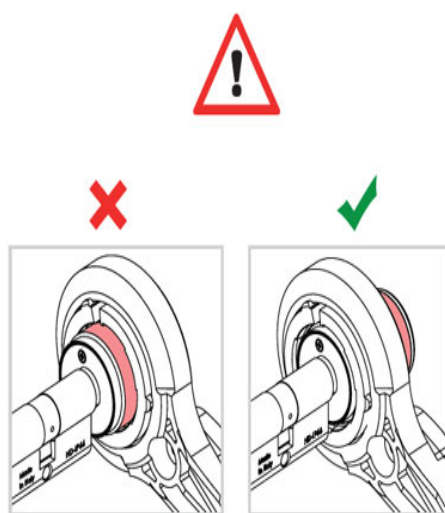

Rekomendowane modele baterii

W przypadku zużycia lub chęci wymiany baterii FDK CR17335EF, firma ISEO rekomenduje stosowanie następujących modeli baterii: VARTA CR123A / ENERGIZER 123 / PANASONIC POWER PHOTO CR123A oraz DURACELL CR123.