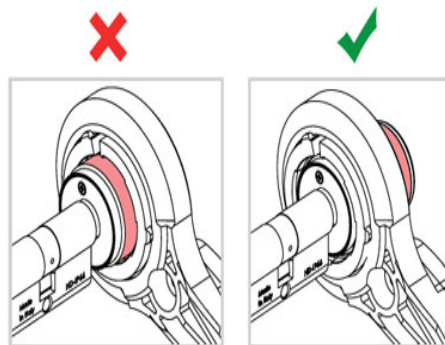

Indeks: 003091
Kod EAN: 8020614261118

Producent:	ISEO
Do drzwi:	Z kontrolą dostępu
Napięcie wyjściowe:	3,6 V

Warianty produktu

Indeks	Cena
BATERIA LITOWA 2/3 AA, 3,6 Vcc DO WKŁADKI LIBRA 003091	57,10 zł VAT 23%

Opis produktu

Przed zamontowaniem lub wymianą baterii, należy zdjąć osłonę wkładki Libra. W tym celu niezbędne jest użycie dedykowanych narzędzi ISEO.

Cod: 003302
(Cod: 003092)*

Rekomendowane modele baterii