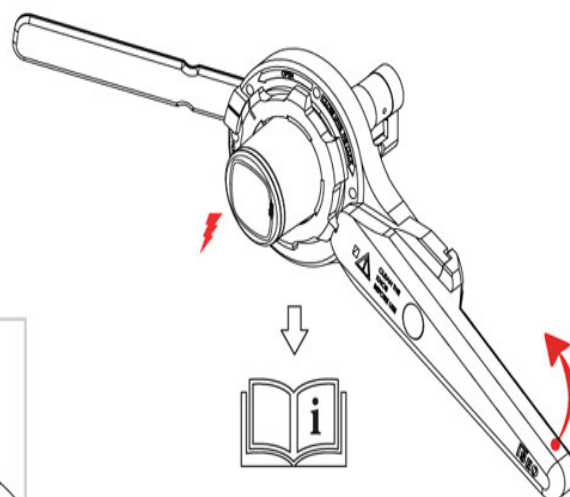

Rekomendowane modele baterii

W przypadku zużycia lub chęci wymiany baterii FDK CR17335EF, firma ISEO rekomenduje stosowanie następujących modeli baterii: VARTA CR123A / ENERGIZER 123 / PANASONIC POWER PHOTO CR123A oraz DURACELL CR123.