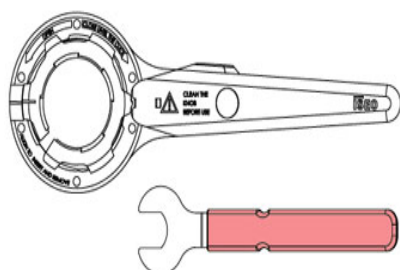

Indeks: 003091
Kod EAN: 8020614261118

Producent:	ISEO
Do drzwi:	Z kontrolą dostępu
Napięcie wyjściowe:	3,6 V

Warianty produktu

Indeks	Cena
BATERIA LITOWA 2/3 AA, 3,6 Vcc DO WKŁADKI LIBRA 003091	57,10 zł VAT 23%

Opis produktu

Przed zamontowaniem lub wymianą baterii, należy zdjąć osłonę wkładki Libra. W tym celu niezbędne jest użycie dedykowanych narzędzi ISEO.

Cod: 003302
(Cod: 003092)*

Rekomendowane modele baterii