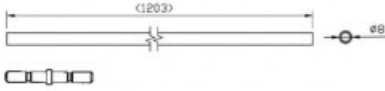

Karta produktu: PRZEDŁUŻENIE PRĘTÓW
RYGLUJĄCYCH, DRZWI O WYSOKOŚCI MAX.
3400mm

NOVET

Indeks: 0321A4
Kod EAN: 8020614264232

Producent:	ISEO
Wykończenie:	Naturalne
Do drzwi:	Ewakuacyjnych
Sposób montażu:	Nawierzchniowy
Maksymalna wysokość drzwi (mm):	3400

Warianty produktu

Indeks	Cena
PRZEDŁUŻENIE PRĘTÓW RYGLUJĄCYCH, DRZWI O WYSOKOŚCI MAX. 3400mm 0321A4	76,33 zł VAT 23%

Opis produktu

Przedłużenie prętów ryglujących stosowanych na drzwiach o maksymalnej wysokości 3400 mm.