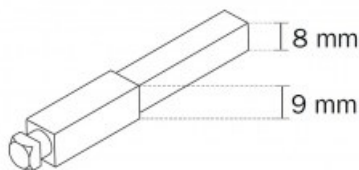

Indeks: 201E097085A  
Kod EAN: 8053259631602

Producent:	ISEO
Wykończenie:	Naturalne
Materiał:	Stal
Trzpień Ø (mm):	Ø 9
Długość (mm):	110
Rodzaj trzpienia:	ARIES
Minimalna grubość drzwi (mm):	70 ÷ 85

## Warianty produktu

Indeks	Cena
ZESTAW MOCUJĄCY DO KLAMKI ARIES, TRZPIEŃ 9mm, GRUBOŚĆ DRZWI = 70-85mm 201E097085A	34,00 zł VAT 23%
ZESTAW MOCUJĄCY DO KLAMKI ARIES, TRZPIEŃ 8mm, GRUBOŚĆ DRZWI = 40-55mm 201E004055A	25,93 zł VAT 23%
ZESTAW MOCUJĄCY DO KLAMKI ARIES, TRZPIEŃ 8mm, GRUBOŚĆ DRZWI = 55-70mm 201E005570A	25,93 zł VAT 23%
ZESTAW MOCUJĄCY DO KLAMKI ARIES, TRZPIEŃ 8mm, GRUBOŚĆ DRZWI = 70-85mm 201E007085A	25,93 zł VAT 23%
ZESTAW MOCUJĄCY DO KLAMKI ARIES, TRZPIEŃ 9mm, GRUBOŚĆ DRZWI = 40-55mm 201E094055A	34,00 zł VAT 23%
ZESTAW MOCUJĄCY DO KLAMKI ARIES, TRZPIEŃ 9mm, GRUBOŚĆ DRZWI = 55-70mm 201E095570A	34,00 zł VAT 23%

## Opis produktu

Zestaw montażowy dedykowany do klamki Aries obejmujący dwie śruby montażowe M5 z zabezpieczeniem oraz trzpień □ 9 mm, dedykowany do drzwi o grubości 70-85 mm.