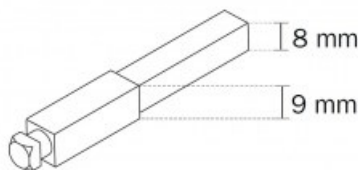

Karta produktu: ZESTAW MOCUJĄCY DO KLAMKI ARIES,  
TRZPIEŃ 9mm, GRUBOŚĆ DRZWI = 70-85mm

NOVET

Indeks: 201E097085A  
Kod EAN: 8053259631602

Producent:	ISEO
Wykończenie:	Naturalne
Materiał:	Stal
Trzpień Ø (mm):	Ø 9
Długość (mm):	110
Rodzaj trzpienia:	ARIES
Minimalna grubość drzwi (mm):	70 ÷ 85

## Warianty produktu

Indeks	Cena
ZESTAW MOCUJĄCY DO KLAMKI ARIES, TRZPIEŃ 9mm, GRUBOŚĆ DRZWI = 70-85mm 201E097085A	34,00 zł VAT 23%
ZESTAW MOCUJĄCY DO KLAMKI ARIES, TRZPIEŃ 8mm, GRUBOŚĆ DRZWI = 40-55mm 201E004055A	25,93 zł VAT 23%
ZESTAW MOCUJĄCY DO KLAMKI ARIES, TRZPIEŃ 8mm, GRUBOŚĆ DRZWI = 55-70mm 201E005570A	25,93 zł VAT 23%
ZESTAW MOCUJĄCY DO KLAMKI ARIES, TRZPIEŃ 8mm, GRUBOŚĆ DRZWI = 70-85mm 201E007085A	25,93 zł VAT 23%
ZESTAW MOCUJĄCY DO KLAMKI ARIES, TRZPIEŃ 9mm, GRUBOŚĆ DRZWI = 40-55mm 201E094055A	34,00 zł VAT 23%
ZESTAW MOCUJĄCY DO KLAMKI ARIES, TRZPIEŃ 9mm, GRUBOŚĆ DRZWI = 55-70mm 201E095570A	34,00 zł VAT 23%

## Opis produktu

Zestaw montażowy dedykowany do klamki Aries obejmujący dwie śruby montażowe M5 z zabezpieczeniem oraz trzpień  $\square$  9 mm, dedykowany do drzwi o grubości 70-85 mm.

Przedstawione informacje nie stanowią oferty handlowej w rozumieniu art.66 §1 Kodeksu Cywilnego. Ze względu na ciągle poszerzanie asortymentu niektóre informacje mogą być nieaktualne. NOVET Spółka z o.o. zastrzega sobie prawo do dokonywania zmian oraz poprawiania treści udostępnianych w serwisie [www.novet.eu](http://www.novet.eu) w każdym czasie i w dowolnym zakresie bez wcześniejszego powiadomienia użytkowników. Kolory mają charakter orientacyjny i ze względu na technologię reprodukcji mogą się one różnić od rzeczywistych kolorów produktu.