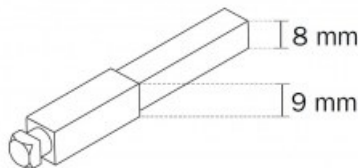

Karta produktu: ZESTAW MOCUJĄCY DO KLAMKI ARIES,
TRZPIEŃ 9mm, GRUBOŚĆ DRZWI = 70-85mm

NOVET

Indeks: 201E097085A
Kod EAN: 8053259631602

Producent:	ISEO
Wykończenie:	Naturalne
Materiał:	Stal
Trzpień Ø (mm):	Ø 9
Długość (mm):	110
Rodzaj trzpienia:	ARIES
Minimalna grubość drzwi (mm):	70 ÷ 85

Warianty produktu

Indeks	Cena
ZESTAW MOCUJĄCY DO KLAMKI ARIES, TRZPIEŃ 9mm, GRUBOŚĆ DRZWI = 70-85mm 201E097085A	34,00 zł VAT 23%
ZESTAW MOCUJĄCY DO KLAMKI ARIES, TRZPIEŃ 8mm, GRUBOŚĆ DRZWI = 40-55mm 201E004055A	25,93 zł VAT 23%
ZESTAW MOCUJĄCY DO KLAMKI ARIES, TRZPIEŃ 8mm, GRUBOŚĆ DRZWI = 55-70mm 201E005570A	25,93 zł VAT 23%
ZESTAW MOCUJĄCY DO KLAMKI ARIES, TRZPIEŃ 8mm, GRUBOŚĆ DRZWI = 70-85mm 201E007085A	25,93 zł VAT 23%
ZESTAW MOCUJĄCY DO KLAMKI ARIES, TRZPIEŃ 9mm, GRUBOŚĆ DRZWI = 40-55mm 201E094055A	34,00 zł VAT 23%
ZESTAW MOCUJĄCY DO KLAMKI ARIES, TRZPIEŃ 9mm, GRUBOŚĆ DRZWI = 55-70mm 201E095570A	34,00 zł VAT 23%

Opis produktu

Zestaw montażowy dedykowany do klamki Aries obejmujący dwie śruby montażowe M5 z zabezpieczeniem oraz trzpień \square 9 mm, dedykowany do drzwi o grubości 70-85 mm.

Przedstawione informacje nie stanowią oferty handlowej w rozumieniu art.66 §1 Kodeksu Cywilnego. Ze względu na ciągle poszerzanie asortymentu niektóre informacje mogą być nieaktualne. NOVET Spółka z o.o. zastrzega sobie prawo do dokonywania zmian oraz poprawiania treści udostępnianych w serwisie www.novet.eu w każdym czasie i w dowolnym zakresie bez wcześniejszego powiadomienia użytkowników. Kolory mają charakter orientacyjny i ze względu na technologię reprodukcji mogą się one różnić od rzeczywistych kolorów produktu.