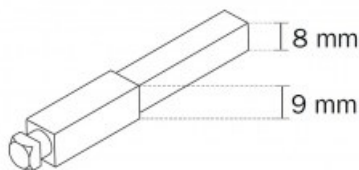

Karta produktu: ZESTAW MOCUJĄCY DO KLAMKI ARIES,
TRZPIEŃ 9mm, GRUBOŚĆ DRZWI = 55-70mm

NOVET

Indeks: 201E095570A
Kod EAN: 8053259631596

Producent:	ISEO
Wykończenie:	Naturalne
Materiał:	Stal
Trzpień Ø (mm):	Ø 9
Długość (mm):	95
Rodzaj trzpienia:	ARIES
Minimalna grubość drzwi (mm):	55 ÷ 70

Warianty produktu

Indeks	Cena
ZESTAW MOCUJĄCY DO KLAMKI ARIES, TRZPIEŃ 9mm, GRUBOŚĆ DRZWI = 55-70mm 201E095570A	34,00 zł VAT 23%
ZESTAW MOCUJĄCY DO KLAMKI ARIES, TRZPIEŃ 8mm, GRUBOŚĆ DRZWI = 40-55mm 201E004055A	25,93 zł VAT 23%
ZESTAW MOCUJĄCY DO KLAMKI ARIES, TRZPIEŃ 8mm, GRUBOŚĆ DRZWI = 55-70mm 201E005570A	25,93 zł VAT 23%
ZESTAW MOCUJĄCY DO KLAMKI ARIES, TRZPIEŃ 8mm, GRUBOŚĆ DRZWI = 70-85mm 201E007085A	25,93 zł VAT 23%
ZESTAW MOCUJĄCY DO KLAMKI ARIES, TRZPIEŃ 9mm, GRUBOŚĆ DRZWI = 40-55mm 201E094055A	34,00 zł VAT 23%
ZESTAW MOCUJĄCY DO KLAMKI ARIES, TRZPIEŃ 9mm, GRUBOŚĆ DRZWI = 70-85mm 201E097085A	34,00 zł VAT 23%

Opis produktu

Zestaw montażowy dedykowany do klamki Aries obejmujący dwie śruby montażowe M5 z zabezpieczeniem oraz trzpień \square 9 mm, dedykowany do drzwi o grubości 55-70 mm.

Przedstawione informacje nie stanowią oferty handlowej w rozumieniu art.66 §1 Kodeksu Cywilnego. Ze względu na ciągle poszerzanie asortymentu niektóre informacje mogą być nieaktualne. NOVET Spółka z o.o. zastrzega sobie prawo do dokonywania zmian oraz poprawiania treści udostępnianych w serwisie www.novet.eu w każdym czasie i w dowolnym zakresie bez wcześniejszego powiadomienia użytkowników. Kolory mają charakter orientacyjny i ze względu na technologię reprodukcji mogą się one różnić od rzeczywistych kolorów produktu.