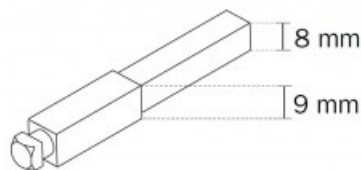

Indeks: 201E095570A
Kod EAN: 8053259631596

Producent:	ISEO
Wykończenie:	Naturalne
Materiał:	Stal
Trzpień Ø (mm):	Ø 9
Długość (mm):	95
Rodzaj trzpienia:	ARIES
Minimalna grubość drzwi (mm):	55 ÷ 70

Warianty produktu

Indeks	Cena
ZESTAW MOCUJĄCY DO KLAMKI ARIES, TRZPIEŃ 9mm, GRUBOŚĆ DRZWI = 55-70mm 201E095570A	35,35 zł VAT 23%
ZESTAW MOCUJĄCY DO KLAMKI ARIES, TRZPIEŃ 8mm, GRUBOŚĆ DRZWI = 40-55mm 201E004055A	26,96 zł VAT 23%
ZESTAW MOCUJĄCY DO KLAMKI ARIES, TRZPIEŃ 8mm, GRUBOŚĆ DRZWI = 55-70mm 201E005570A	26,96 zł VAT 23%
ZESTAW MOCUJĄCY DO KLAMKI ARIES, TRZPIEŃ 8mm, GRUBOŚĆ DRZWI = 70-85mm 201E007085A	26,96 zł VAT 23%
ZESTAW MOCUJĄCY DO KLAMKI ARIES, TRZPIEŃ 9mm, GRUBOŚĆ DRZWI = 40-55mm 201E094055A	35,35 zł VAT 23%
ZESTAW MOCUJĄCY DO KLAMKI ARIES, TRZPIEŃ 9mm, GRUBOŚĆ DRZWI = 70-85mm 201E097085A	35,35 zł VAT 23%

Opis produktu

Zestaw montażowy dedykowany do klamki Aries obejmujący dwie śruby montażowe M5 z zabezpieczeniem oraz trzpień □ 9 mm, dedykowany do drzwi o grubości 55-70 mm.