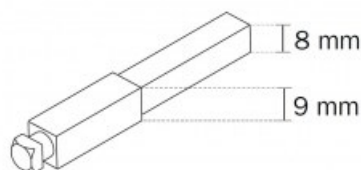

Indeks: 201E095570A
Kod EAN: 8053259631596

Producent:	ISEO
Wykończenie:	Naturalne
Materiał:	Stal
Trzpień Ø (mm):	Ø 9
Długość (mm):	95
Rodzaj trzpienia:	ARIES
Minimalna grubość drzwi (mm):	55 ÷ 70

Warianty produktu

Indeks	Cena
ZESTAW MOCUJĄCY DO KLAMKI ARIES, TRZPIEŃ 9mm, GRUBOŚĆ DRZWI = 55-70mm 201E095570A	34,00 zł VAT 23%
ZESTAW MOCUJĄCY DO KLAMKI ARIES, TRZPIEŃ 8mm, GRUBOŚĆ DRZWI = 40-55mm 201E004055A	25,93 zł VAT 23%
ZESTAW MOCUJĄCY DO KLAMKI ARIES, TRZPIEŃ 8mm, GRUBOŚĆ DRZWI = 55-70mm 201E005570A	25,93 zł VAT 23%
ZESTAW MOCUJĄCY DO KLAMKI ARIES, TRZPIEŃ 8mm, GRUBOŚĆ DRZWI = 70-85mm 201E007085A	25,93 zł VAT 23%
ZESTAW MOCUJĄCY DO KLAMKI ARIES, TRZPIEŃ 9mm, GRUBOŚĆ DRZWI = 40-55mm 201E094055A	34,00 zł VAT 23%
ZESTAW MOCUJĄCY DO KLAMKI ARIES, TRZPIEŃ 9mm, GRUBOŚĆ DRZWI = 70-85mm 201E097085A	34,00 zł VAT 23%

Opis produktu

Zestaw montażowy dedykowany do klamki Aries obejmujący dwie śruby montażowe M5 z zabezpieczeniem oraz trzpień □ 9 mm, dedykowany do drzwi o grubości 55-70 mm.