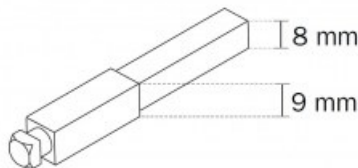

Karta produktu: ZESTAW MOCUJĄCY DO KLAMKI ARIES,
TRZPIEŃ 9mm, GRUBOŚĆ DRZWI = 40-55mm

NOVET

Indeks: 201E094055A
Kod EAN: 8053259631138

Producent:	ISEO
Wykończenie:	Naturalne
Materiał:	Stal
Trzpień Ø (mm):	Ø 9
Długość (mm):	80
Rodzaj trzpienia:	ARIES
Minimalna grubość drzwi (mm):	40 ÷ 55

Warianty produktu

Indeks	Cena
ZESTAW MOCUJĄCY DO KLAMKI ARIES, TRZPIEŃ 9mm, GRUBOŚĆ DRZWI = 40-55mm 201E094055A	34,00 zł VAT 23%
ZESTAW MOCUJĄCY DO KLAMKI ARIES, TRZPIEŃ 8mm, GRUBOŚĆ DRZWI = 40-55mm 201E004055A	25,93 zł VAT 23%
ZESTAW MOCUJĄCY DO KLAMKI ARIES, TRZPIEŃ 8mm, GRUBOŚĆ DRZWI = 55-70mm 201E005570A	25,93 zł VAT 23%
ZESTAW MOCUJĄCY DO KLAMKI ARIES, TRZPIEŃ 8mm, GRUBOŚĆ DRZWI = 70-85mm 201E007085A	25,93 zł VAT 23%
ZESTAW MOCUJĄCY DO KLAMKI ARIES, TRZPIEŃ 9mm, GRUBOŚĆ DRZWI = 55-70mm 201E095570A	34,00 zł VAT 23%
ZESTAW MOCUJĄCY DO KLAMKI ARIES, TRZPIEŃ 9mm, GRUBOŚĆ DRZWI = 70-85mm 201E097085A	34,00 zł VAT 23%

Opis produktu

Zestaw montażowy dedykowany do klamki Aries obejmujący dwie śruby montażowe M5 z zabezpieczeniem oraz trzpień \square 9 mm, dedykowany do drzwi o grubości 40-55 mm.

Przedstawione informacje nie stanowią oferty handlowej w rozumieniu art.66 §1 Kodeksu Cywilnego. Ze względu na ciągle poszerzanie asortymentu niektóre informacje mogą być nieaktualne. NOVET Spółka z o.o. zastrzega sobie prawo do dokonywania zmian oraz poprawiania treści udostępnianych w serwisie www.novet.eu w każdym czasie i w dowolnym zakresie bez wcześniejszego powiadomienia użytkowników. Kolory mają charakter orientacyjny i ze względu na technologię reprodukcji mogą się one różnić od rzeczywistych kolorów produktu.