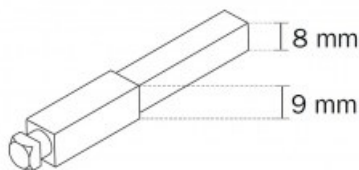

Indeks: 201E094055A
Kod EAN: 8053259631138

Producent:	ISEO
Wykończenie:	Naturalne
Materiał:	Stal
Trzpień Ø (mm):	Ø 9
Długość (mm):	80
Rodzaj trzpienia:	ARIES
Minimalna grubość drzwi (mm):	40 ÷ 55

Warianty produktu

Indeks	Cena
ZESTAW MOCUJĄCY DO KLAMKI ARIES, TRZPIEŃ 9mm, GRUBOŚĆ DRZWI = 40-55mm 201E094055A	34,00 zł VAT 23%
ZESTAW MOCUJĄCY DO KLAMKI ARIES, TRZPIEŃ 8mm, GRUBOŚĆ DRZWI = 40-55mm 201E004055A	25,93 zł VAT 23%
ZESTAW MOCUJĄCY DO KLAMKI ARIES, TRZPIEŃ 8mm, GRUBOŚĆ DRZWI = 55-70mm 201E005570A	25,93 zł VAT 23%
ZESTAW MOCUJĄCY DO KLAMKI ARIES, TRZPIEŃ 8mm, GRUBOŚĆ DRZWI = 70-85mm 201E007085A	25,93 zł VAT 23%
ZESTAW MOCUJĄCY DO KLAMKI ARIES, TRZPIEŃ 9mm, GRUBOŚĆ DRZWI = 55-70mm 201E095570A	34,00 zł VAT 23%
ZESTAW MOCUJĄCY DO KLAMKI ARIES, TRZPIEŃ 9mm, GRUBOŚĆ DRZWI = 70-85mm 201E097085A	34,00 zł VAT 23%

Opis produktu

Zestaw montażowy dedykowany do klamki Aries obejmujący dwie śruby montażowe M5 z zabezpieczeniem oraz trzpień □ 9 mm, dedykowany do drzwi o grubości 40-55 mm.