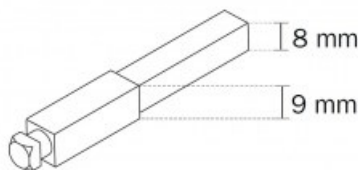

Karta produktu: ZESTAW MOCUJĄCY DO KLAMKI ARIES,  
TRZPIEŃ 9mm, GRUBOŚĆ DRZWI = 40-55mm

NOVET

Indeks: 201E094055A  
Kod EAN: 8053259631138

Producent:	ISEO
Wykończenie:	Naturalne
Materiał:	Stal
Trzpień Ø (mm):	Ø 9
Długość (mm):	80
Rodzaj trzpienia:	ARIES
Minimalna grubość drzwi (mm):	40 ÷ 55

## Warianty produktu

Indeks	Cena
ZESTAW MOCUJĄCY DO KLAMKI ARIES, TRZPIEŃ 9mm, GRUBOŚĆ DRZWI = 40-55mm 201E094055A	34,00 zł VAT 23%
ZESTAW MOCUJĄCY DO KLAMKI ARIES, TRZPIEŃ 8mm, GRUBOŚĆ DRZWI = 40-55mm 201E004055A	25,93 zł VAT 23%
ZESTAW MOCUJĄCY DO KLAMKI ARIES, TRZPIEŃ 8mm, GRUBOŚĆ DRZWI = 55-70mm 201E005570A	25,93 zł VAT 23%
ZESTAW MOCUJĄCY DO KLAMKI ARIES, TRZPIEŃ 8mm, GRUBOŚĆ DRZWI = 70-85mm 201E007085A	25,93 zł VAT 23%
ZESTAW MOCUJĄCY DO KLAMKI ARIES, TRZPIEŃ 9mm, GRUBOŚĆ DRZWI = 55-70mm 201E095570A	34,00 zł VAT 23%
ZESTAW MOCUJĄCY DO KLAMKI ARIES, TRZPIEŃ 9mm, GRUBOŚĆ DRZWI = 70-85mm 201E097085A	34,00 zł VAT 23%

## Opis produktu

Zestaw montażowy dedykowany do klamki Aries obejmujący dwie śruby montażowe M5 z zabezpieczeniem oraz trzpień  $\square$  9 mm, dedykowany do drzwi o grubości 40-55 mm.

Przedstawione informacje nie stanowią oferty handlowej w rozumieniu art.66 §1 Kodeksu Cywilnego. Ze względu na ciągle poszerzanie asortymentu niektóre informacje mogą być nieaktualne. NOVET Spółka z o.o. zastrzega sobie prawo do dokonywania zmian oraz poprawiania treści udostępnianych w serwisie [www.novet.eu](http://www.novet.eu) w każdym czasie i w dowolnym zakresie bez wcześniejszego powiadomienia użytkowników. Kolory mają charakter orientacyjny i ze względu na technologię reprodukcji mogą się one różnić od rzeczywistych kolorów produktu.