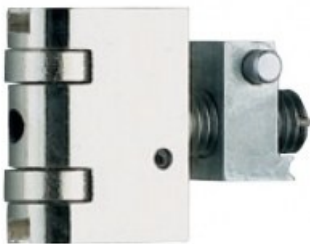

Indeks: **040815**  
Kod EAN: **8020614247037**

Producent:  
Wykończenie:

ISEO  
Naturalne

## Warianty produktu

| Indeks                                                     | Cena                       |
|------------------------------------------------------------|----------------------------|
| <b>ROLKA DO ZAMKA MULTIBLINDO IS-79*, E=65mm</b><br>040815 | <b>95,41 zł</b><br>VAT 23% |
| <b>ROLKA DO ZAMKA MULTIBLINDO IS-79*, E=25mm</b><br>040801 | <b>74,54 zł</b><br>VAT 23% |
| <b>ROLKA DO ZAMKA MULTIBLINDO IS-79*, E=30mm</b><br>040802 | <b>61,16 zł</b><br>VAT 23% |
| <b>ROLKA DO ZAMKA MULTIBLINDO IS-79*, E=35mm</b><br>040803 | <b>61,16 zł</b><br>VAT 23% |
| <b>ROLKA DO ZAMKA MULTIBLINDO IS-79*, E=40mm</b><br>040804 | <b>61,16 zł</b><br>VAT 23% |

## Opis produktu

- Rolka z regulacją do stosowania zamiast zaczepu.
- Dedykowana do zastosowania w zamkach Multiblindo IS-79\*.
- Odpowiednia do zamków o głębokości E=65 mm.
- Jej producentem jest marka ISEO.