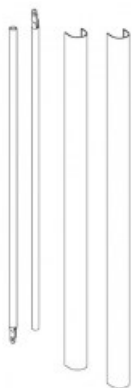

# Karta produktu: PRĘTY Z OSŁONAMI, WYSOKOŚĆ 3400mm, METALIZOWANE SZARE

# NOVET

Indeks: **94300307**  
Kod EAN: **8020614258019**

Producent:	ISEO
Wykończenie:	Metalizowane szare
Certyfikat CE:	Tak
Powłoka antybakteryjna:	Tak
Do drzwi:	Ewakuacyjnych, Przeciwożarowych
Sposób montażu:	Nawierzchniowy
Maksymalna wysokość drzwi (mm):	3400

## Warianty produktu

Indeks	Cena
<b>PRĘTY Z OSŁONAMI, WYSOKOŚĆ 3400mm, METALIZOWANE SZARE</b> 94300307	<b>269,23 zł</b> VAT 23%
<b>PRĘTY Z OSŁONAMI, WYSOKOŚĆ 2400mm, STAL NIERDZEWNA</b> 94300202	<b>520,08 zł</b> VAT 23%
<b>PRĘTY Z OSŁONAMI, WYSOKOŚĆ 2400mm, CZARNE</b> 94300205	<b>179,88 zł</b> VAT 23%
<b>PRĘTY Z OSŁONAMI, WYSOKOŚĆ 2400mm, METALIZOWANE SZARE</b> 94300207	<b>198,01 zł</b> VAT 23%
<b>PRĘTY Z OSŁONAMI, WYSOKOŚĆ 3400mm, STAL NIERDZEWNA</b> 94300302	<b>813,99 zł</b> VAT 23%
<b>PRĘTY Z OSŁONAMI, WYSOKOŚĆ 3400mm, CZARNE</b> 94300305	<b>244,67 zł</b> VAT 23%

## Opis produktu

- Pręty z osłonami do zamknięć ewakuacyjnych.
- Dedykowane do drzwi o maksymalnej wysokości 3400 mm.
- Posiadają certyfikat CE i antybakteryjną powłokę AntiGERM.
- Dostępne w wykończeniu metalizowanym szarym.