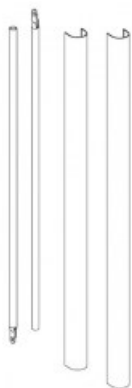

Karta produktu: PRĘTY Z OSŁONAMI, WYSOKOŚĆ 3400mm, METALIZOWANE SZARE

NOVET

Indeks: **94300307**
Kod EAN: **8020614258019**

Producent:	ISEO
Wykończenie:	Metalizowane szare
Certyfikat CE:	Tak
Powłoka antybakteryjna:	Tak
Do drzwi:	Ewakuacyjnych, Przeciwożarowych
Sposób montażu:	Nawierzchniowy
Maksymalna wysokość drzwi (mm):	3400

Warianty produktu

Indeks	Cena
PRĘTY Z OSŁONAMI, WYSOKOŚĆ 3400mm, METALIZOWANE SZARE 94300307	258,88 zł VAT 23%
PRĘTY Z OSŁONAMI, WYSOKOŚĆ 2400mm, STAL NIERDZEWNA 94300202	500,08 zł VAT 23%
PRĘTY Z OSŁONAMI, WYSOKOŚĆ 2400mm, CZARNE 94300205	172,96 zł VAT 23%
PRĘTY Z OSŁONAMI, WYSOKOŚĆ 2400mm, METALIZOWANE SZARE 94300207	190,39 zł VAT 23%
PRĘTY Z OSŁONAMI, WYSOKOŚĆ 3400mm, STAL NIERDZEWNA 94300302	782,67 zł VAT 23%
PRĘTY Z OSŁONAMI, WYSOKOŚĆ 3400mm, CZARNE 94300305	235,26 zł VAT 23%

Opis produktu

- Pręty z osłonami do zamknięć ewakuacyjnych.
- Dedykowane do drzwi o maksymalnej wysokości 3400 mm.
- Posiadają certyfikat CE i antybakteryjną powłokę AntiGERM.
- Dostępne w wykończeniu metalizowanym szarym.