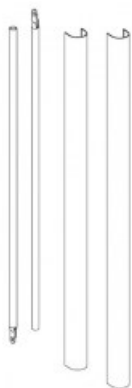

# Karta produktu: PRĘTY Z OSŁONAMI, WYSOKOŚĆ 2400mm, METALIZOWANE SZARE

# NOVET

Indeks: 94300207  
Kod EAN: 8020614258002

Producent:	ISEO
Wykończenie:	Metalizowane szare
Certyfikat CE:	Tak
Powłoka antybakteryjna:	Tak
Do drzwi:	Ewakuacyjnych, Przeciwpożarowych
Sposób montażu:	Nawierzchniowy
Maksymalna wysokość drzwi (mm):	2400

## Warianty produktu

Indeks	Cena
PRĘTY Z OSŁONAMI, WYSOKOŚĆ 2400mm, METALIZOWANE SZARE 94300207	190,39 zł VAT 23%
PRĘTY Z OSŁONAMI, WYSOKOŚĆ 2400mm, STAL NIERDZEWNA 94300202	500,08 zł VAT 23%
PRĘTY Z OSŁONAMI, WYSOKOŚĆ 2400mm, CZARNE 94300205	172,96 zł VAT 23%
PRĘTY Z OSŁONAMI, WYSOKOŚĆ 3400mm, STAL NIERDZEWNA 94300302	782,67 zł VAT 23%
PRĘTY Z OSŁONAMI, WYSOKOŚĆ 3400mm, CZARNE 94300305	235,26 zł VAT 23%
PRĘTY Z OSŁONAMI, WYSOKOŚĆ 3400mm, METALIZOWANE SZARE 94300307	258,88 zł VAT 23%

## Opis produktu

- Pręty z osłonami do zamknięć ewakuacyjnych.
- Dedykowane do drzwi o maksymalnej wysokości 2400 mm.
- Posiadają certyfikat CE i antybakteryjną powłokę AntiGERM.
- Dostępne w wykończeniu metalizowanym szarym.