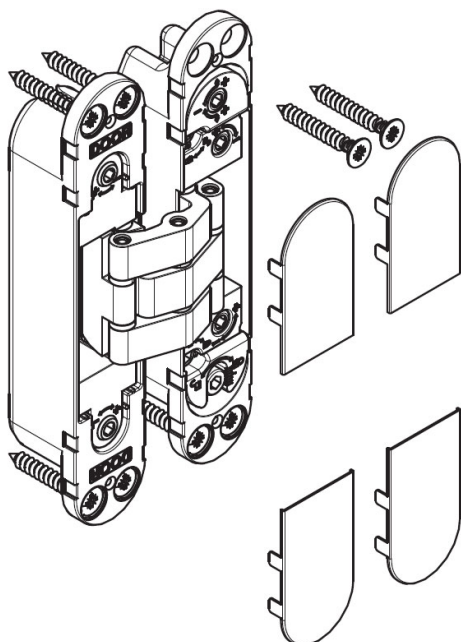

Indeks: K 708 COVER CS [SZTUKA]

Producent:	Koblenz
Wykończenie:	Chromowane matowe
Materiał:	Aluminium
Sposób montażu:	Wciskana

Warianty produktu

Indeks	Wykończenie:	Materiał:	Sposób montażu:	Cena
NAKŁADKA NA K7080 CHROMOWANA MATOWA K 708 COVER CS [SZTUKA]	Chromowane matowe	Aluminium	Wciskana	2,52 zł VAT 23%
NAKŁADKA NA K7080 BIAŁA K 708 COVER BI [SZTUKA]	Białe	Aluminium	Wciskana	5,44 zł VAT 23%

Opis produktu

- Nakładka na zawias K7080.
- Montowana na wcisk.
- Wykonana ze znu.
- Dostępna w wykończeniu chromowanym matowym.

Przedstawione informacje nie stanowią oferty handlowej w rozumieniu art.66 §1 Kodeksu Cywilnego. Ze względu na ciągle poszerzanie asortymentu niektóre informacje mogą być nieaktualne. NOVET Spółka z o.o. zastrzega sobie prawo do dokonywania zmian oraz poprawiania treści udostępnianych w serwisie www.novet.eu w każdym czasie i w dowolnym zakresie bez wcześniejszego powiadomienia użytkowników. Kolory mają charakter orientacyjny i ze względu na technologię reprodukcji mogą się one różnić od rzeczywistych kolorów produktu.