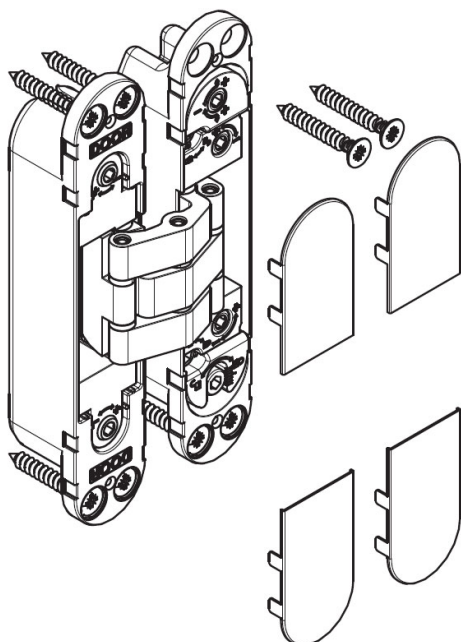

Indeks: K 708 COVER CS [SZTUKA]

Producent:	Koblenz
Wykończenie:	Chromowane matowe
Materiał:	Aluminium
Sposób montażu:	Wciskana

## Warianty produktu

Indeks	Wykończenie:	Materiał:	Sposób montażu:	Cena
<b>NAKŁADKA NA K7080 CHROMOWANA MATOWA K 708 COVER CS [SZTUKA]</b>	Chromowane matowe	Aluminium	Wciskana	<b>2,52 zł</b> VAT 23%
<b>NAKŁADKA NA K7080 BIAŁA K 708 COVER BI [SZTUKA]</b>	Białe	Aluminium	Wciskana	<b>5,44 zł</b> VAT 23%

## Opis produktu

- Nakładka na zawias K7080.
- Montowana na wcisk.
- Wykonana ze znu.
- Dostępna w wykończeniu chromowanym matowym.

Przedstawione informacje nie stanowią oferty handlowej w rozumieniu art.66 §1 Kodeksu Cywilnego. Ze względu na ciągle poszerzanie asortymentu niektóre informacje mogą być nieaktualne. NOVET Spółka z o.o. zastrzega sobie prawo do dokonywania zmian oraz poprawiania treści udostępnianych w serwisie [www.novet.eu](http://www.novet.eu) w każdym czasie i w dowolnym zakresie bez wcześniejszego powiadomienia użytkowników. Kolory mają charakter orientacyjny i ze względu na technologię reprodukcji mogą się one różnić od rzeczywistych kolorów produktu.