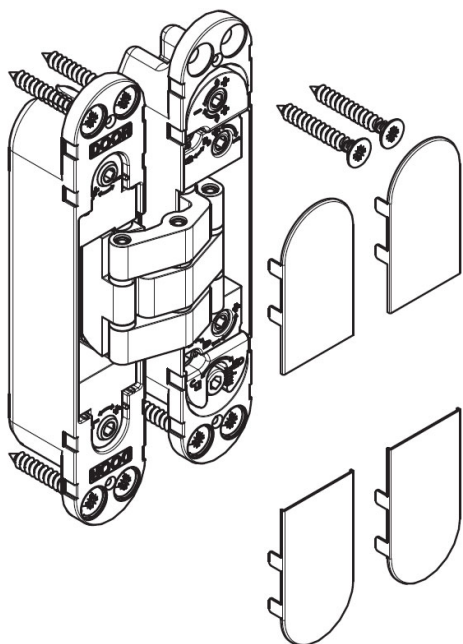

Indeks: K 708 COVER CS [SZTUKA]

Producent:	Koblenz
Wykończenie:	Chromowane matowe
Materiał:	Aluminium
Sposób montażu:	Wciskana

## Warianty produktu

Indeks	Wykończenie:	Materiał:	Sposób montażu:	Cena
<b>NAKŁADKA NA K7080 CHROMOWANA MATOWA K 708 COVER CS [SZTUKA]</b>	Chromowane matowe	Aluminium	Wciskana	<b>2,52 zł</b> VAT 23%
<b>NAKŁADKA NA K7080 BIAŁA K 708 COVER BI [SZTUKA]</b>	Białe	Aluminium	Wciskana	<b>5,44 zł</b> VAT 23%

## Opis produktu

- Nakładka na zawias K7080.
- Montowana na wcisk.
- Wykonana ze znu.
- Dostępna w wykończeniu chromowanym matowym.

Przedstawione informacje nie stanowią oferty handlowej w rozumieniu art.66 §1 Kodeksu Cywilnego. Ze względu na ciągle poszerzanie asortymentu niektóre informacje mogą być nieaktualne. NOVET Spółka z o.o. zastrzega sobie prawo do dokonywania zmian oraz poprawiania treści udostępnianych w serwisie [www.novet.eu](http://www.novet.eu) w każdym czasie i w dowolnym zakresie bez wcześniejszego powiadomienia użytkowników. Kolory mają charakter orientacyjny i ze względu na technologię reprodukcji mogą się one różnić od rzeczywistych kolorów produktu.