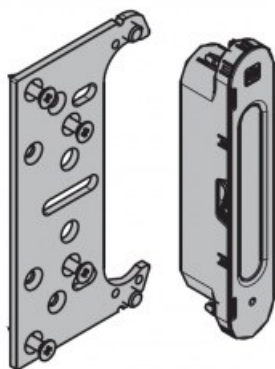

Karta produktu: PŁYTKA WZMACNIAJĄCA DO K5080
(REGULACJA) Z KIESZENIAMI STAL
GALWANIZOWANA

NOVET

Indeks: K 508 STAFFA RV

Producent:

Krona Koblenz

Wykończenie:

Galwanizowane

Warianty produktu

Indeks	Cena
PŁYTKA WZMACNIAJĄCA DO K5080 (REGULACJA) Z KIESZENIAMI STAL GALWANIZOWANA K 508 STAFFA RV	49,58 zł VAT 23%
PŁYTKA WZMACNIAJĄCA DO K5080 STAL GALWANIZOWANA K 508 STAFFA NV	36,42 zł VAT 23%
PŁYTKA WZMACNIAJĄCA DO K5080 (REGULACJA) STAL GALWANIZOWANA K 508 STAFFA R	36,76 zł VAT 23%
PŁYTKA WZMACNIAJĄCA DO K5080 (DYSTANSOWA) Z KIESZENIAMI STAL GALWANIZOWANA K 508 STAFFA SV	48,13 zł VAT 23%
PŁYTKA WZMACNIAJĄCA DO K6200 STAL GALWANIZOWANA K 620 STAFFA NV	36,42 zł VAT 23%
PŁYTKA WZMACNIAJĄCA DO K6700 5x5 mm TWORZYWO CZARNE K 68 COP5	3,69 zł VAT 23%
PŁYTKA WZMACNIAJĄCA DO K8060 STAL GALWANIZOWANA K 806 STAFFA [SZTUKA]	43,78 zł VAT 23%

Opis produktu

- Płytki wzmacniająca dystansowa z regulacją i kieszeniami.
- Dedykowana do zawiasów wpuszczanych K5080.
- Wykonana ze stali i dostępna w wykończeniu galwanizowanym.

Marka

Krona Koblenz to europejski producent zawiasów wpuszczanych z serii Atomika, Kubica, KuBi7 i Kubikina oraz nowoczesnych systemów drzwiowych. Poszczególne rozwiązania marki wyróżniają się wysoką jakością wykonania,