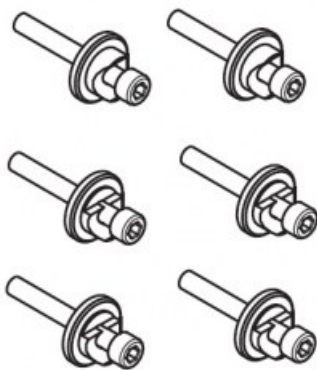

Karta produktu: ZESTAW MOCUJĄCY EXTERUS  
NAŚCIENNY (6 OTWORÓW / RURA 2330/2530mm)  
NIKIEL MATOWY

NOVET

Indeks: 7550 52 NS

Producent:

Koblenz

## Warianty produktu

| Indeks   | Cena                 |
|--|----------------------|
| ZESTAW MOCUJĄCY EXTERUS NAŚCIENNY (6 OTWORÓW / RURA 2330/2530mm) NIKIEL MATOWY<br>7550 52 NS     | 226,80 zł<br>VAT 23% |
| ZESTAW MOCUJĄCY EXTERUS NAŚCIENNY (7 OTWORÓW / RURA 3000mm) NIKIEL MATOWY<br>7550 17 NS          | 264,65 zł<br>VAT 23% |
| ZESTAW MOCUJĄCY EXTERUS NAŚCIENNY (9 OTWORÓW/RURA 4000mm) NIKLOWANY MATOWY<br>7550 18 NS         | 340,18 zł<br>VAT 23% |
| ZESTAW MOCUJĄCY EXTERUS NAŚCIENNY (5 OTWORÓW / RURA 1730/2000/2130mm) NIKIEL MATOWY<br>7550 2 NS | 188,99 zł<br>VAT 23% |
| UCHWYT MOCUJĄCY DO SUFITU, POZIOMY, NIKLOWANY MATOWY<br>7550 47 NS                               | 61,50 zł<br>VAT 23%  |
| ZESTAW MOCUJĄCY EXTERUS NAŚCIENNY (4 OTWORY / RURA 1530mm) NIKIEL MATOWY<br>7550 51 NS           | 30,75 zł<br>VAT 23%  |

## Opis produktu

- Zestaw mocujący dedykowany do montażu ściennego systemu Exterus.
- Odpowiedni do zastosowania wraz z posiadającą 6 otworów rurą o długości 2330/2530 mm.
- Dostępny w wykończeniu niklowanym matowym.