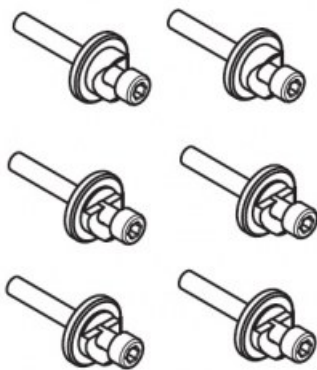

Karta produktu: ZESTAW MOCUJĄCY EXTERUS
NAŚCIENNY (6 OTWORÓW / RURA 2330/2530mm)
NIKIEL MATOWY

NOVET

Indeks: 7550 52 NS

Producent:

Koblenz

Warianty produktu

Indeks	Cena
ZESTAW MOCUJĄCY EXTERUS NAŚCIENNY (6 OTWORÓW / RURA 2330/2530mm) NIKIEL MATOWY 7550 52 NS	226,80 zł VAT 23%
ZESTAW MOCUJĄCY EXTERUS NAŚCIENNY (7 OTWORÓW / RURA 3000mm) NIKIEL MATOWY 7550 17 NS	264,65 zł VAT 23%
ZESTAW MOCUJĄCY EXTERUS NAŚCIENNY (9 OTWORÓW/RURA 4000mm) NIKLOWANY MATOWY 7550 18 NS	340,18 zł VAT 23%
ZESTAW MOCUJĄCY EXTERUS NAŚCIENNY (5 OTWORÓW / RURA 1730/2000/2130mm) NIKIEL MATOWY 7550 2 NS	188,99 zł VAT 23%
UCHWYT MOCUJĄCY DO SUFITU, POZIOMY, NIKLOWANY MATOWY 7550 47 NS	61,50 zł VAT 23%
ZESTAW MOCUJĄCY EXTERUS NAŚCIENNY (4 OTWORY / RURA 1530mm) NIKIEL MATOWY 7550 51 NS	30,75 zł VAT 23%

Opis produktu

- Zestaw mocujący dedykowany do montażu ściennego systemu Exterus.
- Odpowiedni do zastosowania wraz z posiadającą 6 otworów rurą o długości 2330/2530 mm.
- Dostępny w wykończeniu niklowanym matowym.