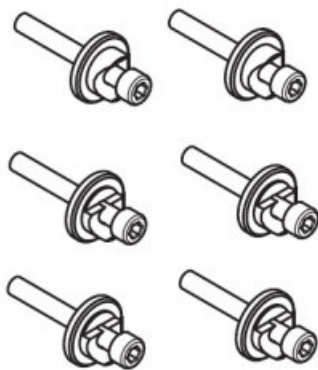

Karta produktu: ZESTAW MOCUJĄCY EXTERUS
NAŚCIENNY (6 OTWORÓW / RURA 2330/2530mm)
NIKIEL MATOWY

NOVET

Indeks: 7550 52 NS

Producent:

Krona Koblenz

Warianty produktu

Indeks	Cena
ZESTAW MOCUJĄCY EXTERUS NAŚCIENNY (6 OTWORÓW / RURA 2330/2530mm) NIKIEL MATOWY 7550 52 NS	226,80 zł VAT 23%
ZESTAW MOCUJĄCY EXTERUS NAŚCIENNY (7 OTWORÓW / RURA 3000mm) NIKIEL MATOWY 7550 17 NS	264,65 zł VAT 23%
ZESTAW MOCUJĄCY EXTERUS NAŚCIENNY (9 OTWORÓW/RURA 4000mm) NIKLOWANY MATOWY 7550 18 NS	340,18 zł VAT 23%
ZESTAW MOCUJĄCY EXTERUS NAŚCIENNY (5 OTWORÓW / RURA 1730/2000/2130mm) NIKIEL MATOWY 7550 2 NS	188,99 zł VAT 23%
UCHWYT MOCUJĄCY DO SUFITU, POZIOMY, NIKLOWANY MATOWY 7550 47 NS	61,50 zł VAT 23%
ZESTAW MOCUJĄCY EXTERUS NAŚCIENNY (4 OTWORY / RURA 1530mm) NIKIEL MATOWY 7550 51 NS	30,75 zł VAT 23%

Opis produktu

- Zestaw mocujący dedykowany do montażu ściennego systemu Exterus.
- Odpowiedni do zastosowania wraz z posiadającą 6 otworów rurą o długości 2330/2530 mm.
- Dostępny w wykończeniu niklowanym matowym.