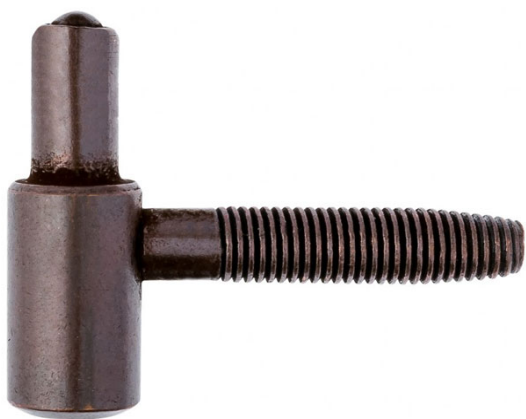

Marka

Otlav to włoska marka specjalizująca się w produkcji zawiasów do drzwi i do okien od ponad 50 lat. Produkcja odbywa się w jednej z najnowocześniejszych fabryk w Europie, a najważniejszymi cechami produkowanych zawiasów są ich wysoka jakość oraz funkcjonalność. Najwyższe standardy, którymi kieruje się Otlav dotyczą nie tylko samych produktów, ale także całej działalności firmy, szacunku dla pracowników oraz środowiska naturalnego.