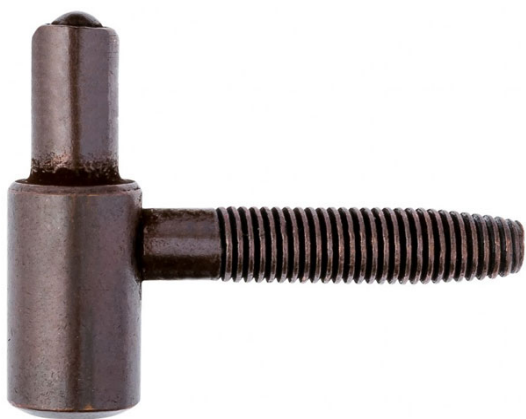

Indeks: CG055140BN15

Producent:	Otlav
Wykończenie:	BN - Brązowione
Średnica (mm):	Ø 14
Materiał drzwi:	Drewniane
Ilość trzpieni:	1
Rodzaj drzwi:	Z przylgą

Warianty produktu

Indeks	Cena
DOLNA CZĘŚĆ ZAWIASU OT 055 140 8,1x40mm BRĄZOWIONA CG055140BN15	0,74 zł VAT 23%
DOLNA CZĘŚĆ ZAWIASU OT 055 140 8,1x40mm GALWANIZOWANA NA BIAŁO CG055140H008	1,37 zł VAT 23%
DOLNA CZĘŚĆ ZAWIASU OT 055 140 8,1x40mm NIKLOWANA CG055140N008	2,20 zł VAT 23%
DOLNA CZĘŚĆ ZAWIASU OT 055 140 8,1x40mm MOSIĄDZOWANA CG055140O005	2,16 zł VAT 23%

Opis produktu

Dolna część zawiasu OT 055 o średnicy 14 mm charakteryzuje się nowoczesnym, prostym oraz kompaktowym kształtem. Została wyposażona w jeden trzpień o długości 40 mm.

Zastosowanie

Jest dedykowana do zastosowania wraz z górną częścią na drzwiach przylgowych wykonanych z drewna. Może zostać zamontowana zarówno w lewych, jak i w prawych skrzydłach drzwiowych.

Wykończenie

Dolna część zawiasu OT 055 oznaczona symbolem CG055140BN15 występuje w wykończeniu brązowym.

Marka

Otlav to włoska marka specjalizująca się w produkcji zawiasów do drzwi i do okien od ponad 50 lat. Produkcja odbywa się w jednej z najnowocześniejszych fabryk w Europie, a najważniejszymi cechami produkowanych zawiasów są ich wysoka jakość oraz funkcjonalność. Najwyższe standardy, którymi kieruje się Otlav dotyczą nie tylko samych produktów, ale także całej działalności firmy, szacunku dla pracowników oraz środowiska naturalnego.