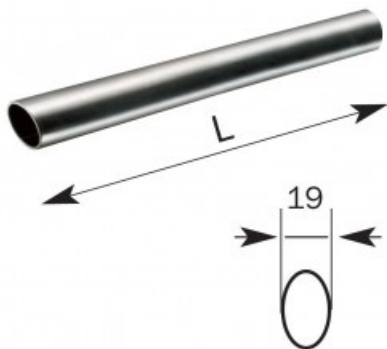

Karta produktu: DRAŻEK DO ZAMKNIĘĆ IDEA BASE, 1130mm, STAL NIERDZEWNA

NOVET

Indeks: 945922
Kod EAN: 8020614127476

Producent:	ISEO
Wykończenie:	Kolor stali nierdzewnej
Materiał:	Stal nierdzewna
Certyfikat CE:	Tak
Do drzwi:	Dymoszczelnych, Ewakuacyjnych, Przeciwożarowych
Sposób montażu:	Nawierzchniowy; Do zamków wpuszczanych
Długość drążka (mm):	1130

Warianty produktu

Indeks	Cena
DRAŻEK DO ZAMKNIĘĆ IDEA BASE, 1130mm, STAL NIERDZEWNA 945922	326,22 zł VAT 23%
DRAŻEK DO ZAMKNIĘĆ IDEA BASE, 830mm, METALIZOWANY SZARY 945917	49,83 zł VAT 23%
DRAŻEK DO ZAMKNIĘĆ IDEA BASE, 830mm, CZERWONY 945918	47,65 zł VAT 23%
DRAŻEK DO ZAMKNIĘĆ IDEA BASE, 1130mm, CZARNY 945925	90,93 zł VAT 23%
DRAŻEK DO ZAMKNIĘĆ IDEA BASE, 1130mm, METALIZOWANY SZARY 945927	57,90 zł VAT 23%
DRAŻEK DO ZAMKNIĘĆ IDEA BASE, 1130mm, CZERWONY 945928	56,25 zł VAT 23%
DRAŻEK DO ZAMKNIĘĆ IDEA BASE, 1130mm, METALIZOWANY SZARY [ENDURANCE] 94592R	143,85 zł VAT 23%
DRAŻEK DO ZAMKNIĘĆ IDEA BASE, 1330mm, STAL NIERDZEWNA 945932	434,69 zł VAT 23%
DRAŻEK DO ZAMKNIĘĆ IDEA BASE, 1330mm, METALIZOWANY SZARY 945937	133,49 zł VAT 23%
DRAŻEK DO ZAMKNIĘĆ IDEA BASE, 1330mm, CZERWONY 945938	75,30 zł VAT 23%

- Drążek o długości 1130 mm z certyfikatem CE.
- Dedykowany do zamknięć przeciwpanicznych Idea Base.
- Odpowiedni do drzwi dymoszczelnych, ewakuacyjnych, przeciwpożarowych.
- Wykonany ze stali nierdzewnej, co zapewnia jego wysoką wytrzymałość i trwałość.