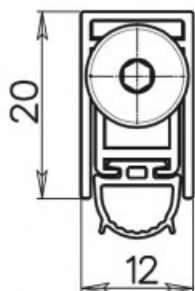

Indeks: CC-ASTD-1B-3F-0830

Producent:	CCE
Wykończenie:	Anodyzowane srebrne
Materiał:	Aluminium
Do drzwi:	Dymoszczelnych
Wymiar profilu (mm):	12x20
Długość (mm):	830
Wysuw max (mm):	14
Sposób montażu:	Od dołu skrzydła
Dźwiękoszczelność (Rw):	37
Trwałość:	200 000 cykli

## Warianty produktu

Indeks	Cena
<b>USZCZELKA OPADAJĄCA TREND B 830mm (&gt;630mm)</b> CC-ASTD-1B-3F-0830	<b>78,81 zł</b> VAT 23%
<b>USZCZELKA OPADAJĄCA TREND A 430mm (&gt;295mm)</b> CC-ASTD-1A-3F-0430	<b>52,51 zł</b> VAT 23%
<b>USZCZELKA OPADAJĄCA TREND A 630mm (&gt;430mm)</b> CC-ASTD-1A-3F-0630	<b>55,13 zł</b> VAT 23%
<b>USZCZELKA OPADAJĄCA TREND A 730mm (&gt;530mm)</b> CC-ASTD-1A-3F-0730	<b>56,01 zł</b> VAT 23%
<b>USZCZELKA OPADAJĄCA TREND A 830mm (&gt;630mm)</b> CC-ASTD-1A-3F-0830	<b>57,26 zł</b> VAT 23%
<b>USZCZELKA OPADAJĄCA TREND A 930mm (&gt;730mm)</b> CC-ASTD-1A-3F-0930	<b>58,13 zł</b> VAT 23%
<b>USZCZELKA OPADAJĄCA TREND A 1030mm (&gt;830mm)</b> CC-ASTD-1A-3F-1030	<b>59,88 zł</b> VAT 23%
<b>USZCZELKA OPADAJĄCA TREND A 1130mm (&gt;930mm)</b> CC-ASTD-1A-3F-1130	<b>61,12 zł</b> VAT 23%
<b>USZCZELKA OPADAJĄCA TREND C 330mm (&gt;280mm) [K5-525-1C-0330]</b> CC-ASTD-1C-3F-0330	<b>54,92 zł</b> VAT 23%
<b>USZCZELKA OPADAJĄCA TREND C 430mm (&gt;295mm) [K5-525-1C-0430]</b> CC-ASTD-1C-3F-0430	<b>56,52 zł</b> VAT 23%
<b>USZCZELKA OPADAJĄCA TREND C 530mm (&gt;330mm) [K5-525-1C-0530]</b> CC-ASTD-1C-3F-0530	<b>58,63 zł</b> VAT 23%

## Opis produktu

Uszczelka opadająca o długości 830 mm umieszczona w aluminiowym profilu o wymiarach 12x20 mm i wykonana z samogasnącego termoplastiku. Model Trend B montowany jest od dołu w skrzydle drzwiowym.