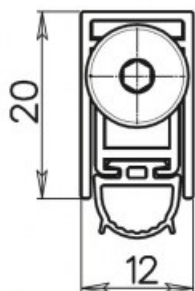

Indeks: CC-ASTD-1B-3F-0830

Producent:	CCE
Wykończenie:	Anodyzowane srebrne
Materiał:	Aluminium
Do drzwi:	Dymoszczelnych
Wymiar profilu (mm):	12x20
Długość (mm):	830
Wysuw max (mm):	14
Sposób montażu:	Od dołu skrzydła
Dźwiękoszczelność (Rw):	37
Trwałość:	200 000 cykli

Warianty produktu

Indeks	Cena
USZCZELKA OPADAJĄCA TREND B 830mm (>630mm) CC-ASTD-1B-3F-0830	78,81 zł VAT 23%
USZCZELKA OPADAJĄCA TREND A 430mm (>295mm) CC-ASTD-1A-3F-0430	52,51 zł VAT 23%
USZCZELKA OPADAJĄCA TREND A 630mm (>430mm) CC-ASTD-1A-3F-0630	55,13 zł VAT 23%
USZCZELKA OPADAJĄCA TREND A 730mm (>530mm) CC-ASTD-1A-3F-0730	56,01 zł VAT 23%
USZCZELKA OPADAJĄCA TREND A 830mm (>630mm) CC-ASTD-1A-3F-0830	57,26 zł VAT 23%
USZCZELKA OPADAJĄCA TREND A 930mm (>730mm) CC-ASTD-1A-3F-0930	58,13 zł VAT 23%
USZCZELKA OPADAJĄCA TREND A 1030mm (>830mm) CC-ASTD-1A-3F-1030	59,88 zł VAT 23%
USZCZELKA OPADAJĄCA TREND A 1130mm (>930mm) CC-ASTD-1A-3F-1130	61,12 zł VAT 23%
USZCZELKA OPADAJĄCA TREND C 330mm (>280mm) [K5-525-1C-0330] CC-ASTD-1C-3F-0330	54,92 zł VAT 23%
USZCZELKA OPADAJĄCA TREND C 430mm (>295mm) [K5-525-1C-0430] CC-ASTD-1C-3F-0430	56,52 zł VAT 23%
USZCZELKA OPADAJĄCA TREND C 530mm (>330mm) [K5-525-1C-0530] CC-ASTD-1C-3F-0530	58,63 zł VAT 23%

Opis produktu

Uszczelka opadająca o długości 830 mm umieszczona w aluminiowym profilu o wymiarach 12x20 mm i wykonana z samogasnącego termoplastiku. Model Trend B montowany jest od dołu w skrzydle drzwiowym.