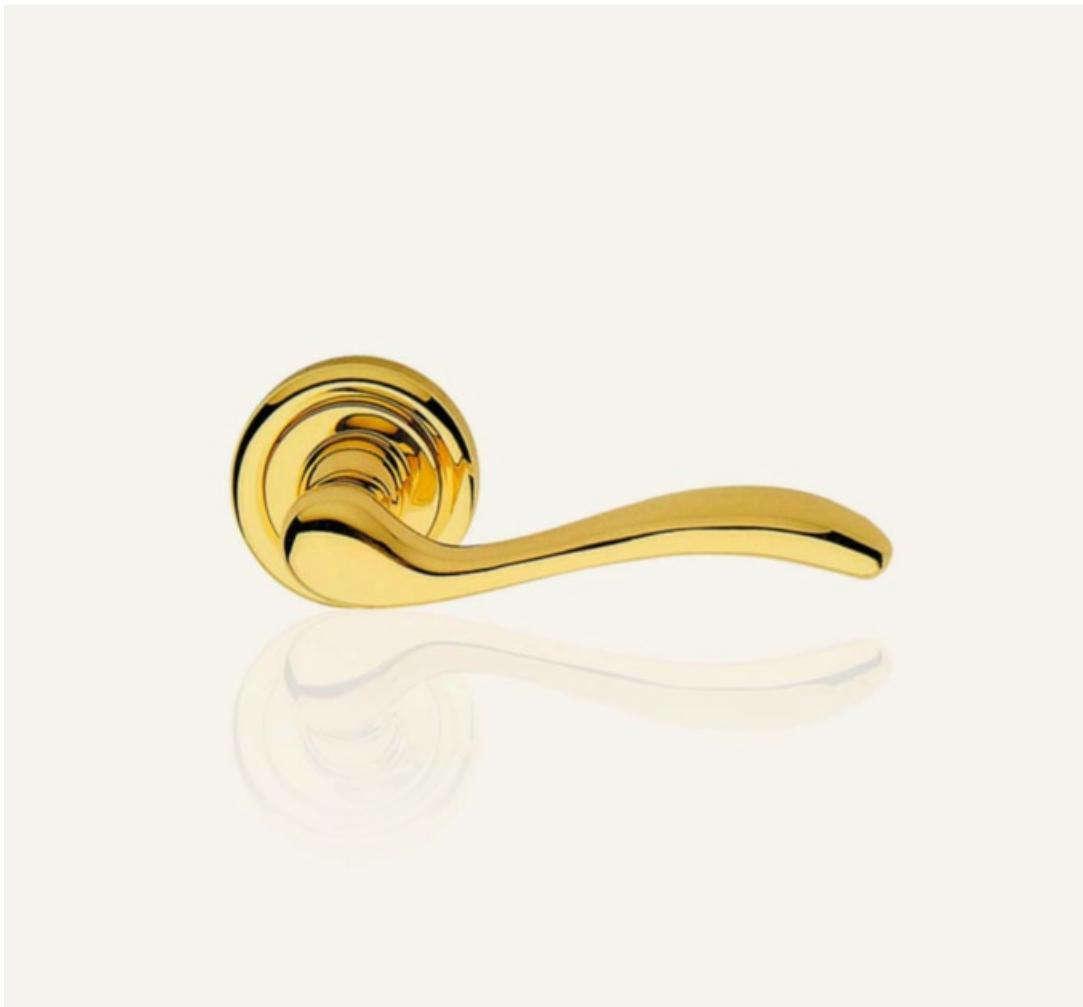

Klamka Onda jest idealnym wyborem do pomieszczeń urządzonych w stylu klasycznym i wyposażonych w ponadczasowe dodatki o wysokiej jakości.

Podkreśli charakter mieszkania, w którym stawia się na zachowanie harmonii, równocześnie podążając za najnowszymi trendami w zakresie wyposażenia domów.

Uniwersalna stylistyka

Ten model doskonale komponuje się z tradycyjnie, jak i nowocześniejszymi urządzeniami wewnątrz, znajdującymi się w domach, a także w obiektach użyteczności publicznej.

Kolekcja Classic

Klamka Onda pochodzi z kolekcji Classic. Podczas tworzenia tych rękojeści, szczególną uwagę przykładano do zachowania harmonii i proporcji. Dzięki temu idealnie pasują do wnętrz w stylu klasycznym, o stonowanych kolorach i udekorowanych z umiarem. Nawiązują one do tradycji, sprawdzonych rozwiązań i stawiają na wysoką jakość materiałów i mebli.

Z kolekcji Classic warto sprawdzić również modele Beta, Aria, czy Sirena. Jeśli interesuje nas klamka o prostej rękojeści, polecane modele to Tess, Pin-up, czy Dafne, która będzie pasowała również do współczesnych wystrojów.

Marka

Linea Cali to uznana włoska firma specjalizująca się w projektowaniu i produkcji najwyższej jakości klamek, gałek oraz pochwytów. Wszystkie produkty marki wytwarzane są wyłącznie na terenie Włoch z poszanowaniem dbałości o środowisko naturalne i zgodnie z wymogami restrykcyjnych europejskich norm. O ich wysokiej jakości i popularności najlepiej świadczy fakt, że klamki Linea Cali można spotkać w słynnych budynkach historycznych (Villa Cortine Palace /

Przedstawione informacje nie stanowią oferty handlowej w rozumieniu art.66 §1 Kodeksu Cywilnego. Ze względu na ciągłe poszerzanie asortymentu niektóre informacje mogą być nieaktualne. NOVET Spółka z o.o. zastrzega sobie prawo do dokonywania zmian oraz poprawiania treści udostępnianych w serwisie www.novet.eu w każdym czasie i w dowolnym zakresie bez wcześniejszego powiadomienia użytkowników. Kolory mają charakter orientacyjny i ze względu na technologię reprodukcji mogą się one różnić od rzeczywistych kolorów produktu.