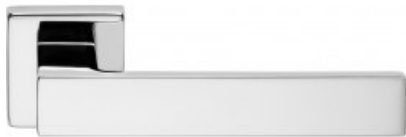

Karta produktu: KLAMKA CORNER SZYLD  
KWADRATOWY 024 CR

NOVET

Indeks: **505RO-024-CR**  
Kod EAN: **8032731599920**

Klasyfikacja wg normy EN 1906:2012

**3 6 - 0 0 4 0 B**

Producent:	Linea Cali
Wykończenie:	CR - chromowane
Materiał:	Znal
Wymiar szyldu (mm):	50x50
Sposób montażu:	Na śruby i wkręty
Sprężyna powrotna:	Tak
Trzpień Ø (mm):	Ø 8
Otwór w szyldzie:	Brak
Strona otwierania:	Uniwersalna

## Warianty produktu

Indeks	Wykończenie:	Wymiar szyldu (mm):	Otwór w szyldzie:	Cena
<b>KLAMKA CORNER SZYLD KWADRATOWY 024 CR</b> 505RO-024-CR	CR - chromowane	50x50	Brak	<b>226,68 zł</b> VAT 23%
<b>KLAMKA OKIENNA CORNER (DK) CR</b> 505DK-CR	CR - chromowane	33x73	Brak	<b>151,12 zł</b> VAT 23%
<b>KLAMKA OKIENNA CORNER (DK) CS</b> 505DK-CS	CS - chromowane matowe	33x73	Brak	<b>136,00 zł</b> VAT 23%
<b>KLAMKA OKIENNA CORNER (DK) VE</b> 505DK-VE	VE - lakierowane na czarno matowe	33x73	Brak	<b>151,12 zł</b> VAT 23%
<b>KLAMKA CORNER SZYLD KWADRATOWY 014 CR</b> 505RO-014-CR	CR - chromowane	45x45	Brak	<b>186,38 zł</b> VAT 23%
<b>KLAMKA CORNER SZYLD KWADRATOWY 014 CS</b> 505RO-014-CS	CS - chromowane matowe	45x45	Brak	<b>166,22 zł</b> VAT 23%
<b>KLAMKA CORNER SZYLD KWADRATOWY 014 VE</b> 505RO-014-VE	VE - lakierowane na czarno matowe	45x45	Brak	<b>186,38 zł</b> VAT 23%
<b>KLAMKA CORNER SZYLD KWADRATOWY 024 AS</b> 505RO-024-AS	-	-	-	<b>226,68 zł</b> VAT 23%

## Opis produktu

Klamka dekoracyjna w stylu nowoczesnym, wykonana ze znu. Charakteryzuje się najwyższą jakością wykonania oraz posiada szeroki wybór dostępnych wykończeń.