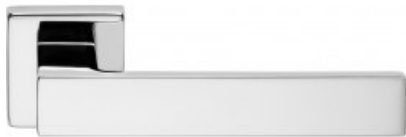

Karta produktu: KLAMKA CORNER SZYLD
KWADRATOWY 024 CR

NOVET

Indeks: 505RO-024-CR
Kod EAN: 8032731599920

Klasyfikacja wg normy EN 1906:2012

3 6 - 0 0 4 0 B

Producent:	Linea Cali
Wykończenie:	CR - chromowane
Materiał:	Znal
Wymiar szyldu (mm):	50x50
Sposób montażu:	Na śruby i wkręty
Sprężyna powrotna:	Tak
Trzpień Ø (mm):	Ø 8
Otwór w szyldzie:	Brak
Strona otwierania:	Uniwersalna

Warianty produktu

Indeks	Wykończenie:	Wymiar szyldu (mm):	Otwór w szyldzie:	Cena
KLAMKA CORNER SZYLD KWADRATOWY 024 CR 505RO-024-CR	CR - chromowane	50x50	Brak	226,68 zł VAT 23%
KLAMKA OKIENNA CORNER (DK) CR 505DK-CR	CR - chromowane	33x73	Brak	151,12 zł VAT 23%
KLAMKA OKIENNA CORNER (DK) CS 505DK-CS	CS - chromowane matowe	33x73	Brak	136,00 zł VAT 23%
KLAMKA OKIENNA CORNER (DK) VE 505DK-VE	VE - lakierowane na czarno matowe	33x73	Brak	151,12 zł VAT 23%
KLAMKA CORNER SZYLD KWADRATOWY 014 CR 505RO-014-CR	CR - chromowane	45x45	Brak	186,38 zł VAT 23%
KLAMKA CORNER SZYLD KWADRATOWY 014 CS 505RO-014-CS	CS - chromowane matowe	45x45	Brak	166,22 zł VAT 23%
KLAMKA CORNER SZYLD KWADRATOWY 014 VE 505RO-014-VE	VE - lakierowane na czarno matowe	45x45	Brak	186,38 zł VAT 23%
KLAMKA CORNER SZYLD KWADRATOWY 024 AS 505RO-024-AS	-	-	-	226,68 zł VAT 23%

Opis produktu

Klamka dekoracyjna w stylu nowoczesnym, wykonana ze znu. Charakteryzuje się najwyższą jakością wykonania oraz posiada szeroki wybór dostępnych wykończeń.

Uniwersalny charakter

Design klamki Corner Zincral oparty jest na minimalistycznym kształcie, pozbawionym zbędnych zdobień. Charakteryzuje się prostymi liniami rękojeści, co sprawia, że jest ona uniwersalną propozycją dla pomieszczeń, urządzonych zgodnie z hasłem „mniej znaczy więcej”.

Projektanci podczas tworzenia tego modelu, szczególną uwagę zwrócili na zachowanie proporcji oraz wyeksponowanie gładkich powierzchni. Dzięki temu, Corner Zincral jest elegancką dekoracją pomieszczenia.