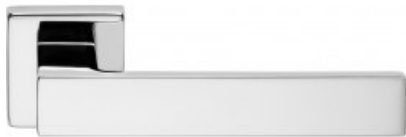

Karta produktu: KLAMKA CORNER SZYLD
KWADRATOWY 024 CR

NOVET

Indeks: **505RO-024-CR**
Kod EAN: **8032731599920**

Klasyfikacja wg normy EN 1906:2012

3 6 - 0 0 4 0 B

Producent:	Linea Cali
Wykończenie:	CR - chromowane
Materiał:	Znal
Wymiar szyldu (mm):	50x50
Sposób montażu:	Na śruby i wkręty
Sprężyna powrotna:	Tak
Trzpień Ø (mm):	Ø 8
Otwór w szyldzie:	Brak
Strona otwierania:	Uniwersalna

Warianty produktu

Indeks	Wykończenie:	Wymiar szyldu (mm):	Otwór w szyldzie:	Cena
KLAMKA CORNER SZYLD KWADRATOWY 024 CR 505RO-024-CR	CR - chromowane	50x50	Brak	226,68 zł VAT 23%
KLAMKA OKIENNA CORNER (DK) CR 505DK-CR	CR - chromowane	33x73	Brak	151,12 zł VAT 23%
KLAMKA OKIENNA CORNER (DK) CS 505DK-CS	CS - chromowane matowe	33x73	Brak	136,00 zł VAT 23%
KLAMKA OKIENNA CORNER (DK) VE 505DK-VE	VE - lakierowane na czarno matowe	33x73	Brak	151,12 zł VAT 23%
KLAMKA CORNER SZYLD KWADRATOWY 014 CR 505RO-014-CR	CR - chromowane	45x45	Brak	186,38 zł VAT 23%
KLAMKA CORNER SZYLD KWADRATOWY 014 CS 505RO-014-CS	CS - chromowane matowe	45x45	Brak	166,22 zł VAT 23%
KLAMKA CORNER SZYLD KWADRATOWY 014 VE 505RO-014-VE	VE - lakierowane na czarno matowe	45x45	Brak	186,38 zł VAT 23%
KLAMKA CORNER SZYLD KWADRATOWY 024 AS 505RO-024-AS	-	-	-	226,68 zł VAT 23%

Opis produktu

Klamka dekoracyjna w stylu nowoczesnym, wykonana ze znu. Charakteryzuje się najwyższą jakością wykonania oraz posiada szeroki wybór dostępnych wykończeń.

Uniwersalny charakter

Design klamki Corner Zincral oparty jest na minimalistycznym kształcie, pozbawionym zbędnych zdobień. Charakteryzuje się prostymi liniami rękojeści, co sprawia, że jest ona uniwersalną propozycją dla pomieszczeń, urządzonych zgodnie z hasłem „mniej znaczy więcej”.

Projektanci podczas tworzenia tego modelu, szczególną uwagę zwrócili na zachowanie proporcji oraz wyeksponowanie gładkich powierzchni. Dzięki temu, Corner Zincral jest elegancką dekoracją pomieszczenia.