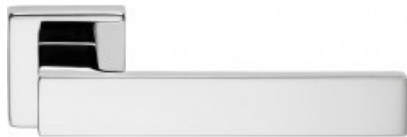

Karta produktu: KLAMKA CORNER SZYLD
KWADRATOWY 024 CR

NOVET

Indeks: **505RO-024-CR**
Kod EAN: **8032731599920**

Klasyfikacja wg normy EN 1906:2012

3 6 - 0 0 4 0 B

Producent:	Linea Cali
Wykończenie:	CR - chromowane
Materiał:	Znal
Wymiar szyldu (mm):	50x50
Sposób montażu:	Na śruby i wkręty
Sprężyna powrotna:	Tak
Trzpień Ø (mm):	Ø 8
Otwór w szyldzie:	Brak
Strona otwierania:	Uniwersalna

Warianty produktu

Indeks	Wykończenie:	Wymiar szyldu (mm):	Otwór w szyldzie:	Cena
KLAMKA CORNER SZYLD KWADRATOWY 024 CR 505RO-024-CR	CR - chromowane	50x50	Brak	226,68 zł VAT 23%
KLAMKA OKIENNA CORNER (DK) CR 505DK-CR	CR - chromowane	33x73	Brak	151,12 zł VAT 23%
KLAMKA OKIENNA CORNER (DK) CS 505DK-CS	CS - chromowane matowe	33x73	Brak	136,00 zł VAT 23%
KLAMKA OKIENNA CORNER (DK) VE 505DK-VE	VE - lakierowane na czarno matowe	33x73	Brak	151,12 zł VAT 23%
KLAMKA CORNER SZYLD KWADRATOWY 014 CR 505RO-014-CR	CR - chromowane	45x45	Brak	186,38 zł VAT 23%
KLAMKA CORNER SZYLD KWADRATOWY 014 CS 505RO-014-CS	CS - chromowane matowe	45x45	Brak	166,22 zł VAT 23%
KLAMKA CORNER SZYLD KWADRATOWY 014 VE 505RO-014-VE	VE - lakierowane na czarno matowe	45x45	Brak	186,38 zł VAT 23%
KLAMKA CORNER SZYLD KWADRATOWY 024 AS 505RO-024-AS	-	-	-	226,68 zł VAT 23%

Opis produktu

Klamka dekoracyjna w stylu nowoczesnym, wykonana ze znu. Charakteryzuje się najwyższą jakością wykonania oraz posiada szeroki wybór dostępnych wykończeń.

Uniwersalny charakter

Design klamki Corner Zincral oparty jest na minimalistycznym kształcie, pozbawionym zbędnych zdobień. Charakteryzuje się prostymi liniami rękojeści, co sprawia, że jest ona uniwersalną propozycją dla pomieszczeń, urządzonych zgodnie z hasłem „mniej znaczy więcej”.

Projektanci podczas tworzenia tego modelu, szczególną uwagę zwrócili na zachowanie proporcji oraz wyeksponowanie gładkich powierzchni. Dzięki temu, Corner Zincral jest elegancką dekoracją pomieszczenia.