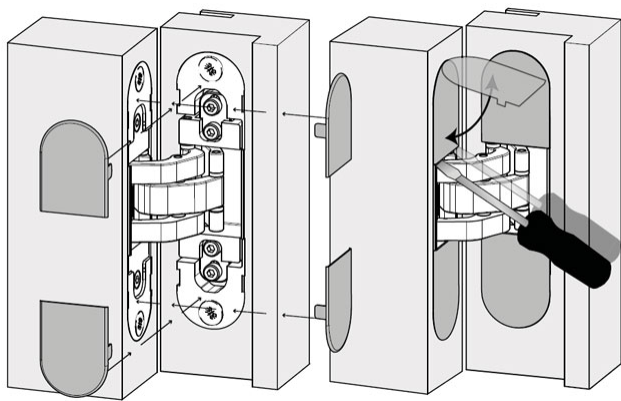

## Warianty produktu

Indeks	Wykończenie:	Materiał:	Sposób montażu:	Cena
<b>NAKŁADKA DO INVISACTA 300 BRĄZOWIONA GC3000109R02</b>	9R - Brązowione	Aluminium	Wciskana	<b>1,16 zł</b> VAT 23%
<b>NAKŁADKA NYLONOWA DO INVISACTA 300 CHROMOWANA MATOWA GC3000107102</b>	Chromowane matowe	Nylon	Wciskana	<b>0,74 zł</b> VAT 23%
<b>NAKŁADKA DO INVISACTA 300 LAKIEROWANA NA CZARNO RAL 9005 GC3000109N02</b>	9N - lakierowane na czarno RAL 9005	Aluminium	Wciskana	<b>2,12 zł</b> VAT 23%
<b>NAKŁADKA DO INVISACTA 300 LAKIEROWANA NA BIAŁO RAL 9016 GC3000109P02</b>	9P - lakierowane na biało RAL 9016	Aluminium	Wciskana	<b>1,38 zł</b> VAT 23%
<b>NAKŁADKA DO INVISACTA 300 CHROMOWANA MATOWA GC300010J102</b>	J1 - Chromowane matowe	Aluminium	Wciskana	<b>1,16 zł</b> VAT 23%
<b>NAKŁADKA DO INVISACTA 300 NIKLOWANA MATOWA GC300010J205</b>	J2 - Niklowane matowe	Aluminium	Wciskana	<b>1,16 zł</b> VAT 23%
<b>NAKŁADKA DO INVISACTA 300 POZŁACANA GC300010J005</b>	J0 - Pozlacane	Aluminium	Wciskana	<b>1,16 zł</b> VAT 23%

- Nakładka dedykowana do zastosowania na zawiasach Invisacta 300.
- Maskuje śruby montażowe zawiasu.
- Została wykonana z aluminium.
- Jest dostępna w wykończeniu brązowym.
- Montuje się ją na wcisk.
- Jej producentem jest firma Otlav.

## Montaż

Nakładka montowana jest na wcisk. Aby ją zdjąć wystarczy użyć dowolnego narzędzia z płaskim zakończeniem w taki sposób, jak zostało to zaprezentowane na załączonym obrazku.

Prawidłowo zamocowana nakładka maskuje śruby montażowe zawiasu, dzięki czemu stanowi on elegancką i stylową ozdobę skrzydła drzwiowego.