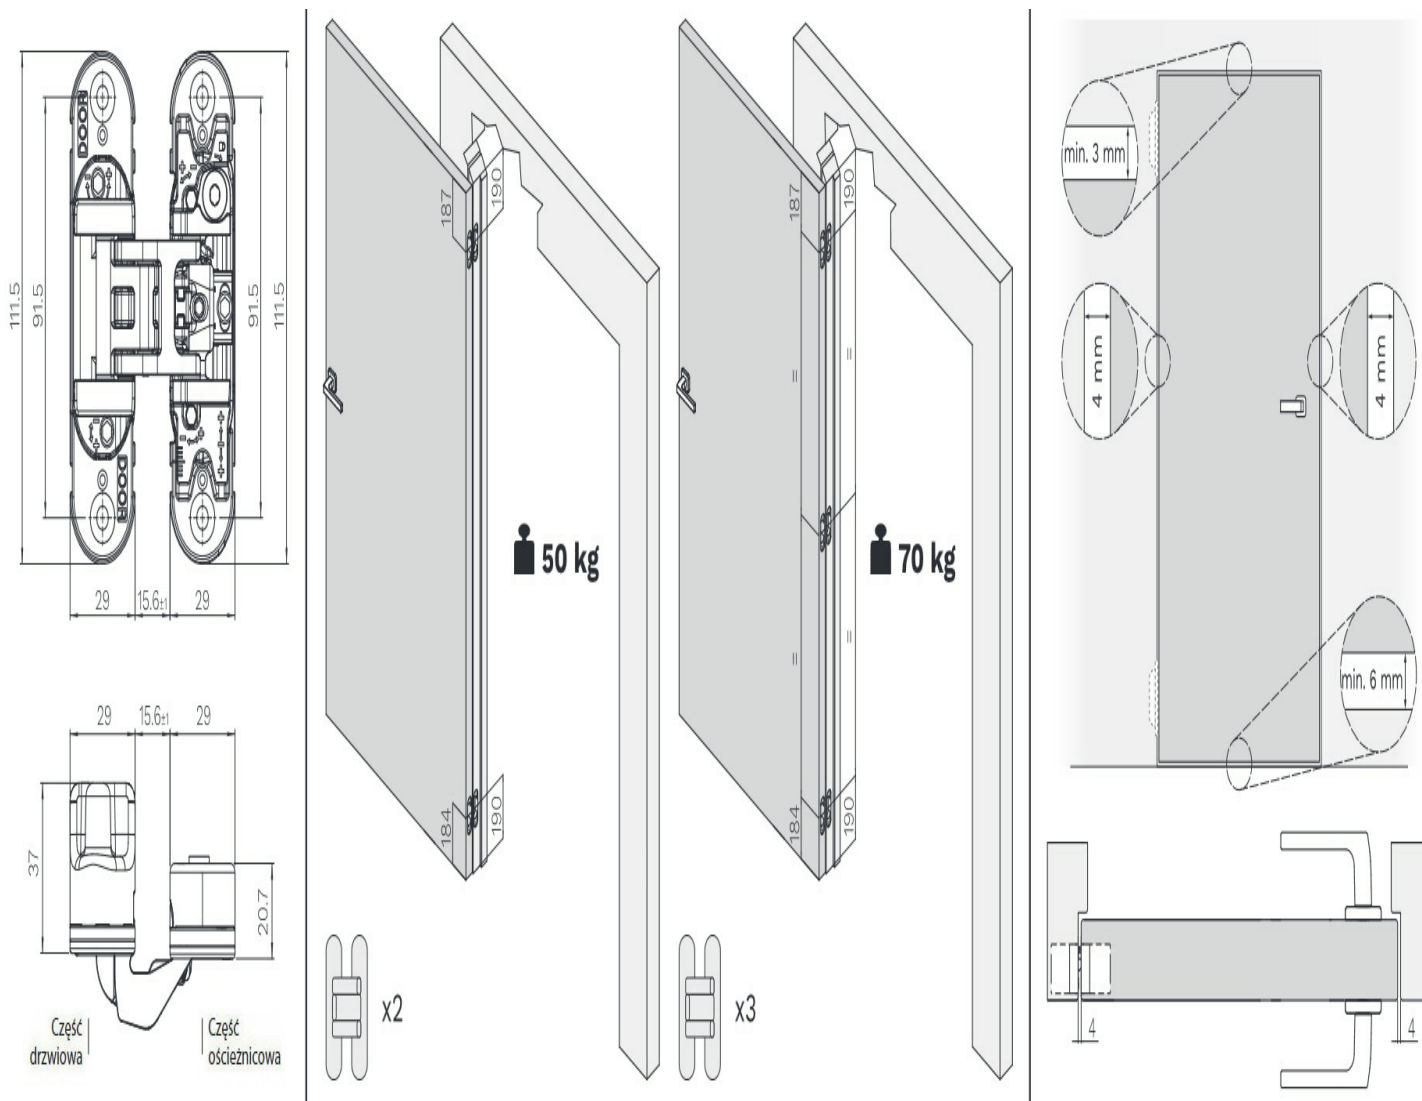

## Opis produktu

Zawias wpuszczany z możliwością regulacji położenia skrzydła w trzech płaszczyznach (poziomej, pionowej oraz głębokości). Dedykowany do drewnianych drzwi bezprzylgowych, zamontowanych na ościeżnicy drewnianej, aluminiowej lub stalowej. Odpowiedni do drzwi przeciwpożarowych.

Zawiasy wpuszczane Kubica K6700 mogą zostać zainstalowane zarówno na drzwiach lewych, jak i na drzwiach prawych. Są odpowiednie do bezprzylgowych drzwi drewnianych, zamontowanych na ościeżnicy drewnianej, aluminiowej lub stalowej.

## Montaż

Minimalna głębokość frezowania w ościeżnicy niezbędna do prawidłowego zamontowania zawiasów wynosi **21 mm**.

W przypadku tego modelu zawiasu rekomendowane jest stosowanie frezu o następujących parametrach technicznych:  $\varnothing=16\text{ mm}$  |  $L=110\text{ mm}$  | **CMT 177.161.11** oraz prowadzenia o średnicy  $\varnothing=30\text{ mm}$ .