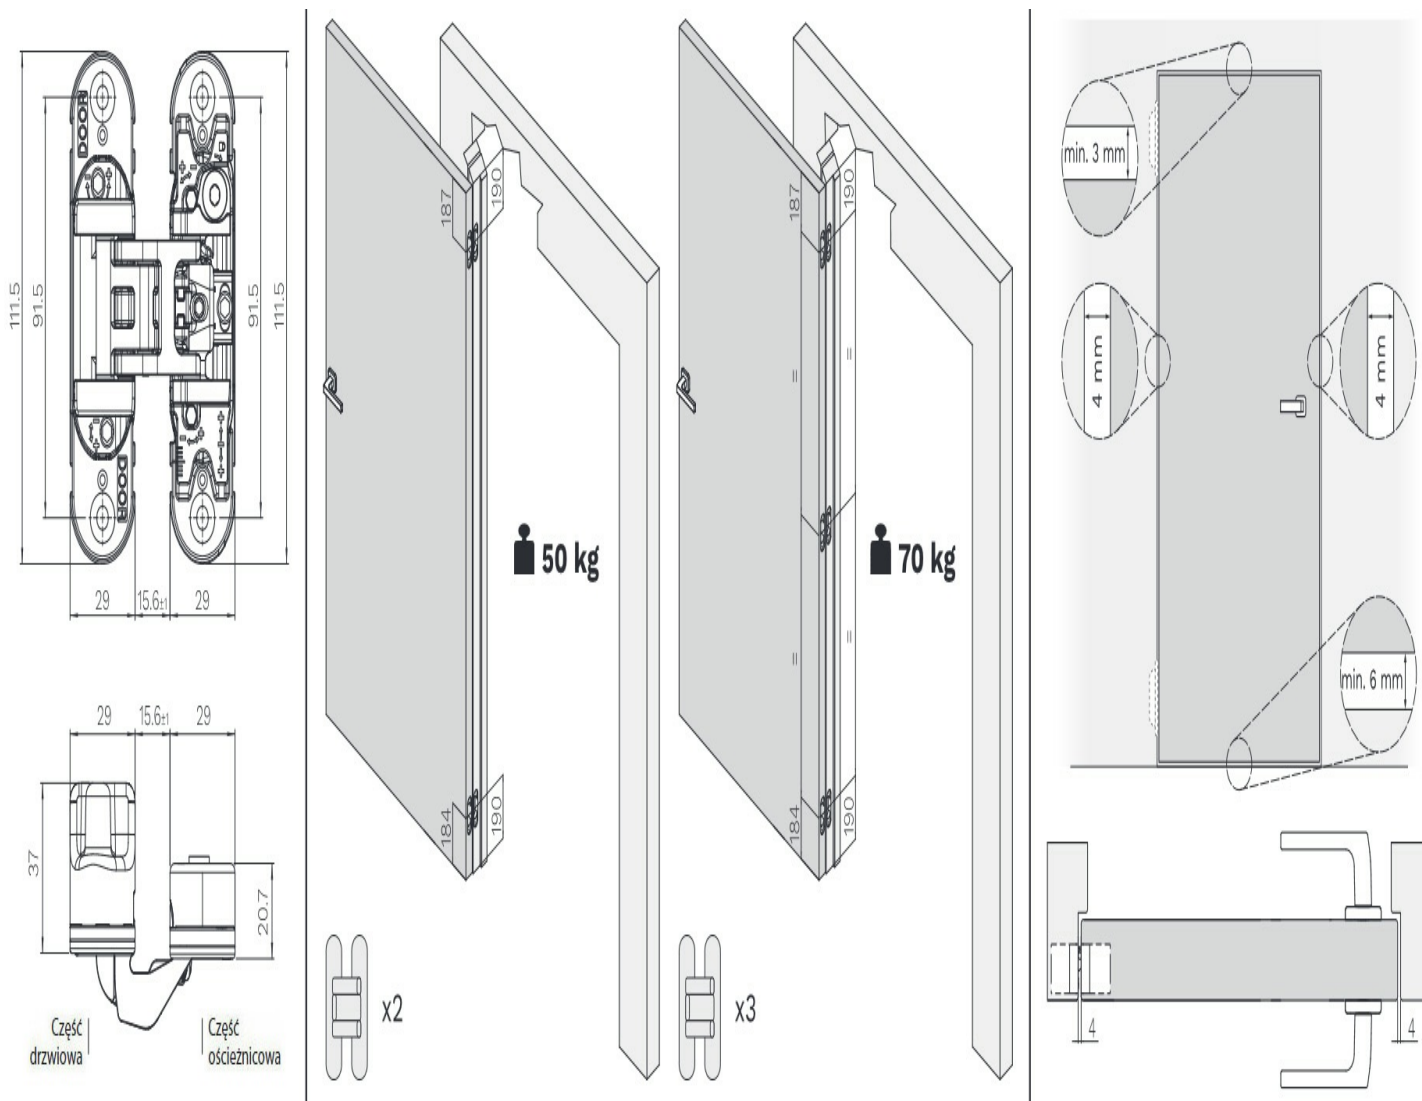

## Opis produktu

Zawias wpuszczany z możliwością regulacji w trzech płaszczyznach (poziomej, pionowej oraz głębokości) dedykowany do drzwi drewnianych bezprzylgowych zamontowanych na ościeżnicy drewnianej, aluminiowej lub stalowej. Odpowiedni do drzwi przeciwpożarowych.

Zawiasy wpuszczane Kubica K6700 mogą zostać zainstalowane zarówno na drzwiach lewych, jak i na drzwiach prawych. Są odpowiednie do bezprzylgowych drzwi drewnianych, zamontowanych na ościeżnicy drewnianej, aluminiowej lub stalowej.

## Montaż

Minimalna głębokość frezowania w ościeżnicy niezbędna do prawidłowego zamontowania zawiasów wynosi **21 mm**.

W przypadku tego modelu zawiasu rekomendowane jest stosowanie frezu o następujących parametrach technicznych:  
 $\varnothing=16\text{ mm}$  |  $L=110\text{ mm}$  | **CMT 177.161.11** oraz prowadzenia o średnicy  $\varnothing=30\text{ mm}$ .

## Użytkowanie - regulacja 3D

Po zamontowaniu zawiasów ich **położenie można regulować w trzech płaszczyznach** (poziomej / pionowej / głębokości) za pomocą zwykłego klucza imbusowego.

Regulacja pozioma: **+3/- 2 mm**