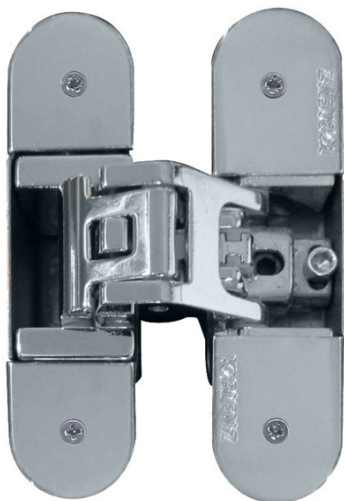

Dobór - ilość zawiasów i ich rozmieszczenie na skrzydle

Kubica K6700 - 50 kg (max) - 2 zawiasy

Kubica K6700 - 70 kg (max) - 3 zawiasy

Poniższe tabele określają zależność pomiędzy szerokością skrzydła, a rozstawem skrajnych zawiasów (górnego i dolnego). Wymiar B odnosi się do szerokości skrzydła, a wymiar C do rozstawu pomiędzy zawiasami.