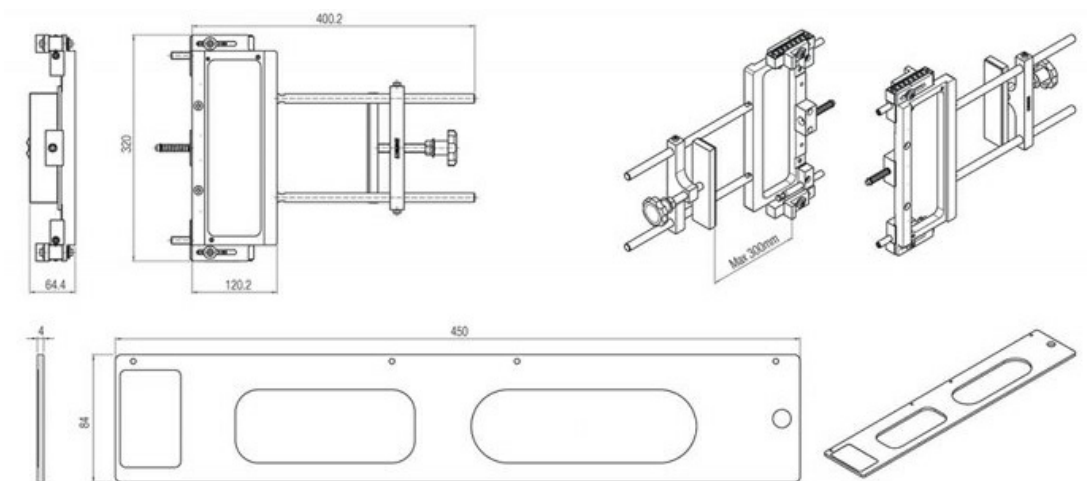

Warto mieć na uwadze fakt, że **minimalna głębokość frezowania w ościeżnicy**, niezbędna do prawidłowego zamontowania zawiasów wynosi **20 mm**.

Poprawne i pewne osadzenie zawiasów oraz **wyeliminowanie ewentualnych luzów** jest konieczne w celu zapewnienia prawidłowego działania w każdych drzwiach, zwłaszcza tych intensywnie użytkowanych.

Dodatkowo do wyboru są również dedykowane **płytki montażowe** oraz **szablony** przeznaczone do precyzyjnego frezowania otworów w skrzydle i ościeżnicy.

W przypadku tego modelu zawiasu rekomendowane jest stosowanie frezu o następujących parametrach technicznych: **Ø=16 mm | L=110 mm | CMT 177.161.11** oraz prowadzenia o średnicy **Ø=30 mm**.