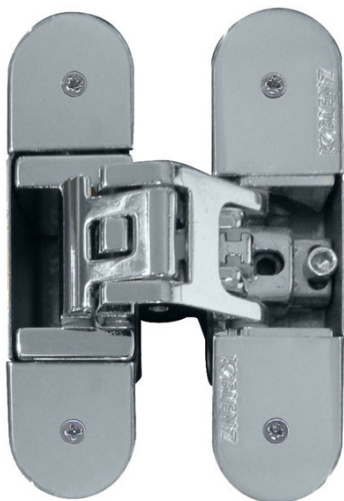

Produkt do wycofania lub wycofany ze sprzedaży. Przejdź do nowej wersji produktu.

Karta produktu: ZAWIAS WPUSZCZANY KUBICA K6700 (WKRĘCANE NAKŁADKI) CHROMOWANY MATOWY

NOVET

Indeks: **K 6700 CS CV NO**

Producent:	Koblenz
Wykończenie:	Chromowane matowe
Materiał:	Znal
Do drzwi:	Przeciwpożarowych
Nośność dla 2 zawiasów (kg):	50
Nośność dla 3 zawiasów (kg):	70
Minimalna grubość drzwi (mm):	37
Cechy szczególne:	5 osi obrotu, FullHD
Regulacja 3D:	Tak
Rodzaj drzwi:	Bez przylgi
Materiał drzwi:	Drewniane

Opis produktu

Zawias wpuszczany z możliwością regulacji w trzech płaszczyznach (poziomej, pionowej oraz głębokości) dedykowany do drzwi drewnianych bezprzylgowych.

Wytrzymały zawias pięcioosiowy

Odpowiedni do skrzydeł o minimalnej grubości 37 mm. **Pięć osi obrotu** stanowi gwarancję wieloletniej, bezawaryjnej pracy zawiasu. Jego kąt otwarcia wynosi 180°.

Prezentowany model jest **dostępny w wykończeniu chromowanym matowym** i posiada wkręcane nakładki.

Odporność ogniowa

Zawias Kubica K6700 został przebadany na **30 minut odporności ogniowej** co sprawia, że może być stosowany w drzwiach przeciwpożarowych i/lub dymoszczelnych. Potwierdza to **raport z badań** przeprowadzonych we **włoskim instytucie LAPI**.