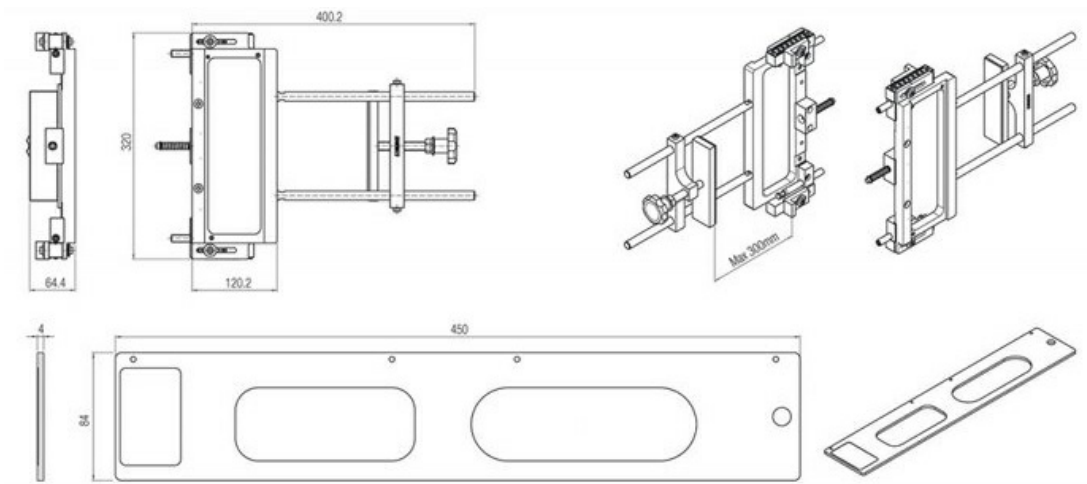

Warto mieć na uwadze fakt, że **minimalna głębokość frezowania w ościeżnicy**, niezbędna do prawidłowego zamontowania zawiasów wynosi **20 mm**.

Poprawne i pewne osadzenie zawiasów oraz **wyeliminowanie ewentualnych luzów** jest konieczne w celu zapewnienia prawidłowego działania w każdych drzwiach, zwłaszcza tych intensywnie użytkowanych.

Dodatkowo do wyboru są również dedykowane **płytki montażowe** oraz **szablony** przeznaczone do precyzyjnego frezowania otworów w skrzydle i ościeżnicy.

W przypadku tego modelu zawiasu rekomendowane jest stosowanie frezu o następujących parametrach technicznych: **Ø=16 mm | L=110 mm | CMT 177.161.11** oraz prowadzenia o średnicy **Ø=30 mm**.