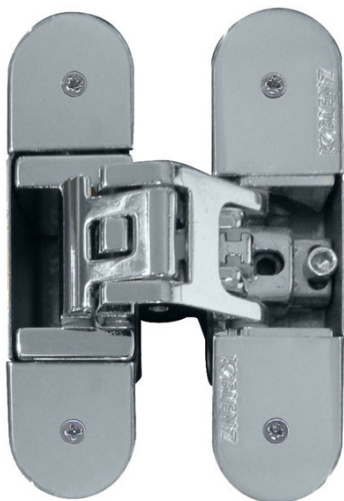

Produkt do wycofania lub wycofany ze sprzedaży. Przejdź do nowej wersji produktu.

Karta produktu: ZAWIAS WPUSZCZANY KUBICA K6700 (WKREĆCANE NAKŁADKI) CHROMOWANY MATOWY

NOVET

Indeks: K 6700 CS CV NO

Producent:	Koblenz
Wykończenie:	Chromowane matowe
Materiał:	Znal
Do drzwi:	Przeciwpożarowych
Nośność dla 2 zawiasów (kg):	50
Nośność dla 3 zawiasów (kg):	70
Minimalna grubość drzwi (mm):	37
Cechy szczególne:	5 osi obrotu, FullHD
Regulacja 3D:	Tak
Rodzaj drzwi:	Bez przylgi
Materiał drzwi:	Drewniane

Opis produktu

Zawias wpuszczany z możliwością regulacji w trzech płaszczyznach (poziomej, pionowej oraz głębokości) dedykowany do drzwi drewnianych bezprzylgowych.

Wytrzymały zawias pięcioosiowy

Odpowiedni do skrzydeł o minimalnej grubości 37 mm. **Pięć osi obrotu** stanowi gwarancję wieloletniej, bezawaryjnej pracy zawiasu. Jego kąt otwarcia wynosi 180°.

Prezentowany model jest **dostępny w wykończeniu chromowanym matowym** i posiada wkręcane nakładki.

Odporność ogniowa

Zawias Kubica K6700 został przebadany na **30 minut odporności ogniowej** co sprawia, że może być stosowany w drzwiach przeciwpożarowych i/lub dymoszczelnych. Potwierdza to **raport z badań** przeprowadzonych we **włoskim instytucie LAPI**.