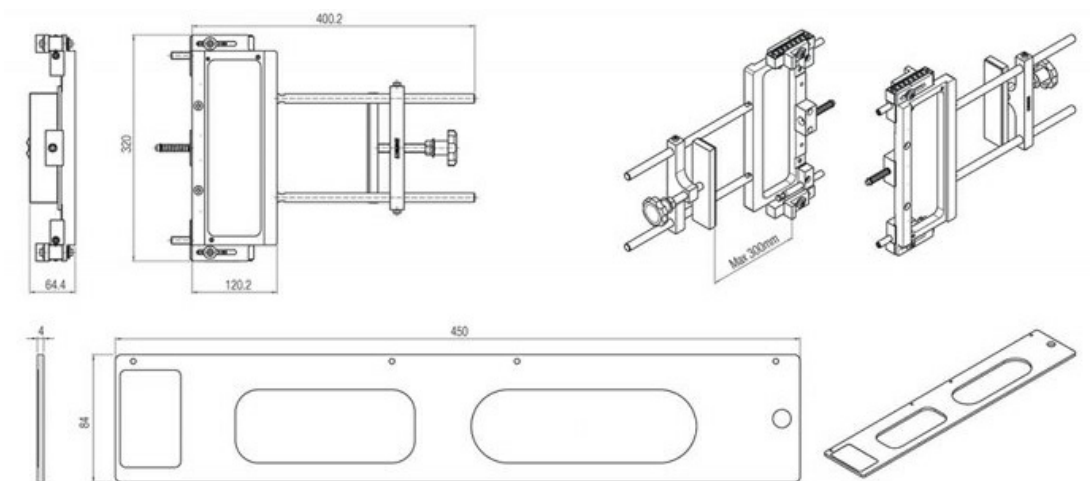

### Akcesoria montażowe

Dodatkowo do wyboru są również dedykowane **płytki montażowe** oraz **szablony** przeznaczone do precyzyjnego frezowania otworów w skrzydle i ościeżnicy.

W przypadku tego modelu zawiasu rekomendowane jest stosowanie frezu o następujących parametrach technicznych: **Ø=16 mm | L=110 mm | CMT 177.161.11** oraz prowadzenia o średnicy **Ø=30 mm**.