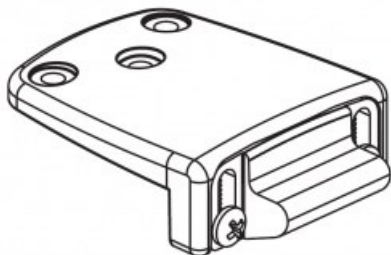

Produkt wycofany ze sprzedaży.

Karta produktu: ZACZEP GÓRA/BOK Z REGULACJĄ DO ZAMKNIĘĆ IDEA, KOLOR STALI NIERDZEWNEJ (PVD)

NOVET

Indeks: IS-941-00252

Producent:	ISEO
Wykończenie:	Kolor stali nierdzewnej (PVD)
Materiał:	Znal
Do drzwi:	Ewakuacyjnych
Sposób montażu:	Nawierzchniowy

Warianty produktu

Indeks	Cena
ZACZEP GÓRA/BOK Z REGULACJĄ DO ZAMKNIĘĆ IDEA, KOLOR STALI NIERDZEWNEJ (PVD) IS-941-00252	113,46 zł VAT 23%
ZACZEP GÓRA/BOK Z REGULACJĄ, CZARNY 94100150	40,43 zł VAT 23%
ZACZEP GÓRA/BOK Z REGULACJĄ, KOLOR STALI NIERDZEWNEJ (PVD) 94100152	172,14 zł VAT 23%
ZACZEP GÓRA/BOK Z REGULACJĄ, BIAŁY 94100154	40,43 zł VAT 23%
ZACZEP GÓRA/BOK Z REGULACJĄ, METALIZOWANY SZARY 94100157	44,53 zł VAT 23%
ZACZEP GÓRA/BOK Z REGULACJĄ DO ZAMKNIĘĆ IDEA, CZARNY 94100250	40,43 zł VAT 23%
ZACZEP GÓRA/BOK Z REGULACJĄ DO ZAMKNIĘĆ IDEA, METALIZOWANY SZARY 94100257	44,53 zł VAT 23%

Opis produktu

- Zaczep góra / bok z regulacją dedykowany do zamknięć Idea Base / Push.
- Odpowiedni zarówno do drzwi jednoskrzydłowych, jak i dwuskrzydłowych.
- Może być stosowany na drzwiach z przylgą od 14 do 24 mm.
- Wykonany ze znanu i dostępny w wykończeniu PVD w kolorze stali nierdzewnej.