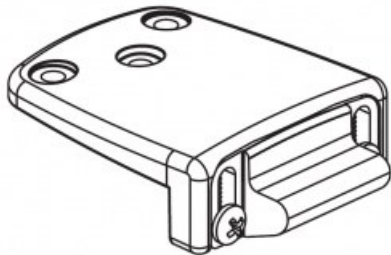

Produkt wycofany ze sprzedaży.

Karta produktu: ZACZEP GÓRA/BOK Z REGULACJĄ DO ZAMKNIĘĆ IDEA, KOLOR STALI NIERDZEWNEJ (PVD)

NOVET

Indeks: IS-941-00252

Producent:	ISEO
Wykończenie:	Kolor stali nierdzewnej (PVD)
Materiał:	Znal
Do drzwi:	Ewakuacyjnych
Sposób montażu:	Nawierzchniowy

Warianty produktu

Indeks	Cena
ZACZEP GÓRA/BOK Z REGULACJĄ DO ZAMKNIĘĆ IDEA, KOLOR STALI NIERDZEWNEJ (PVD) IS-941-00252	113,46 zł VAT 23%
ZACZEP GÓRA/BOK Z REGULACJĄ, CZARNY 94100150	40,43 zł VAT 23%
ZACZEP GÓRA/BOK Z REGULACJĄ, KOLOR STALI NIERDZEWNEJ (PVD) 94100152	172,14 zł VAT 23%
ZACZEP GÓRA/BOK Z REGULACJĄ, BIAŁY 94100154	40,43 zł VAT 23%
ZACZEP GÓRA/BOK Z REGULACJĄ, METALIZOWANY SZARY 94100157	44,53 zł VAT 23%
ZACZEP GÓRA/BOK Z REGULACJĄ DO ZAMKNIĘĆ IDEA, CZARNY 94100250	40,43 zł VAT 23%
ZACZEP GÓRA/BOK Z REGULACJĄ DO ZAMKNIĘĆ IDEA, METALIZOWANY SZARY 94100257	44,53 zł VAT 23%

Opis produktu

- Zaczep góra / bok z regulacją dedykowany do zamknięć Idea Base / Push.
- Odpowiedni zarówno do drzwi jednoskrzydłowych, jak i dwuskrzydłowych.
- Może być stosowany na drzwiach z przylgą od 14 do 24 mm.
- Wykonany ze znu i dostępny w wykończeniu PVD w kolorze stali nierdzewnej.