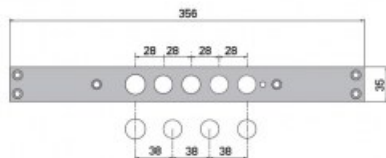

Indeks: 104000668GF28
Kod EAN: 8032568397225

Producent:	ISEO
Wykończenie:	Chromowane
Materiał:	Stal
Wysokość blachy czołowej (mm):	356
Szerokość blachy czołowej (mm):	35
Grubość blachy czołowej (mm)	3
Kształt blachy czołowej:	Płaska
Strona otwierania:	Uniwersalna

Warianty produktu

Indeks	Cena
BLACHA CZOŁOWA DO ZAMKÓW IS-668M CHROMOWANA 104000668GF28	35,01 zł VAT 23%

Opis produktu

- Blacha czołowa dedykowana do zamków IS-668.
- Dostępna w wykończeniu chromowanym.
- Wyprodukowana przez ISEO.