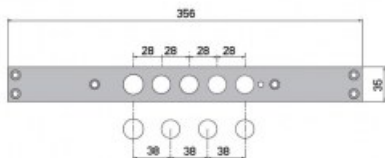

Indeks: 104000668GF28
Kod EAN: 8032568397225

| | |
|--|--------------------|
| Producent: | ISEO |
| Wykończenie: | Chromowane |
| Materiał: | Stal |
| Wysokość blachy czołowej (mm): | 356 |
| Szerokość blachy czołowej (mm): | 35 |
| Grubość blachy czołowej (mm) | 3 |
| Kształt blachy czołowej: | Płaska |
| Strona otwierania: | Uniwersalna |

Warianty produktu

| Indeks | Cena |
|---|----------------------------|
| BLACHA CZOŁOWA DO ZAMKÓW IS-668M CHROMOWANA 104000668GF28 | 35,01 zł VAT 23% |

Opis produktu

- Blacha czołowa dedykowana do zamków IS-668.
- Dostępna w wykończeniu chromowanym.
- Wyprodukowana przez ISEO.