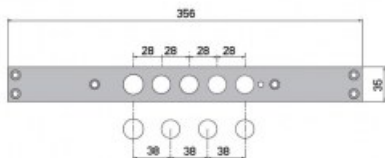

Indeks: 104000668GF28
Kod EAN: 8032568397225

Producent:	ISEO
Wykończenie:	Chromowane
Materiał:	Stal
Wysokość blachy czołowej (mm):	356
Szerokość blachy czołowej (mm):	35
Grubość blachy czołowej (mm)	3
Kształt blachy czołowej:	Płaska
Strona otwierania:	Uniwersalna

Warianty produktu

Indeks	Cena
BLACHA CZOŁOWA DO ZAMKÓW IS-668M CHROMOWANA 104000668GF28	36,41 zł VAT 23%

Opis produktu

- Blacha czołowa dedykowana do zamków IS-668.
- Dostępna w wykończeniu chromowanym.
- Wyprodukowana przez ISEO.