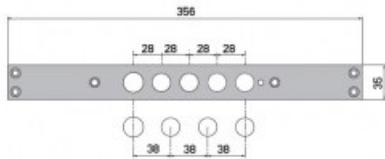

Indeks: **104000668GF28**
Kod EAN: **8032568397225**

Producent:	ISEO
Wykończenie:	Chromowane
Materiał:	Stal
Wysokość blachy czołowej (mm):	356
Szerokość blachy czołowej (mm):	35
Grubość blachy czołowej (mm):	3
Kształt blachy czołowej:	Płaska
Strona otwierania:	Uniwersalna

Warianty produktu

Indeks	Cena
BLACHA CZOŁOWA DO ZAMKÓW IS-668M CHROMOWANA 104000668GF28	35,01 zł VAT 23%

Opis produktu

- Blacha czołowa dedykowana do zamków IS-668.
- Dostępna w wykończeniu chromowanym.
- Wyprodukowana przez ISEO.