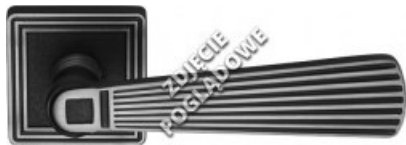

Indeks: 1055RO-114-OB  
Kod EAN: 8032731598978

Producent:	Linea Cali
Wykończenie:	OB - brązowione matowe (ciemne) + przecierane lakierowane
Materiał:	Mosiądz
Wymiar szyldu (mm):	60x60
Sposób montażu:	Na śruby i wkręty
Sprężyna powrotna:	Tak
Trzpień Ø (mm):	Ø 8
Otwór w szyldzie:	Brak
Strona otwierania:	Uniwersalna

## Warianty produktu

Indeks	Wykończenie:	Wymiar szyldu (mm):	Otwór w szyldzie:	Cena
<b>KLAMKA OPERA SZYLD KWADRATOWY 114 OB</b> 1055RO-114-OB	OB - brązowione matowe (ciemne) + przecierane lakierowane	60x60	Brak	<b>750,55 zł</b> VAT 23%
<b>KLAMKA OKIENNA OPERA (DK) PM</b> 1055DK-PM	PM - brązowione matowe (jasne)	33x73	Brak	<b>302,24 zł</b> VAT 23%
<b>KLAMKO-GAŁKA STAŁA Z UCHWYTEM DRZWIOWYM OPERA 72WB DX BM</b> 1055ED-72WB-BM	BM - brązowione matowe (ciemne)	52x300/490	Na wkładkę	<b>2 191,18 zł</b> VAT 23%
<b>KLAMKO-GAŁKA STAŁA Z UCHWYTEM DRZWIOWYM OPERA 92WB DX BM</b> 1055ED-92WB-BM	BM - brązowione matowe (ciemne)	52x300/490	Na wkładkę	<b>2 191,18 zł</b> VAT 23%
<b>KLAMKO-GAŁKA STAŁA Z UCHWYTEM DRZWIOWYM OPERA 72WB SX BM</b> 1055ES-72WB-BM	BM - brązowione matowe (ciemne)	52x300/490	Na wkładkę	<b>2 191,18 zł</b> VAT 23%
<b>KLAMKO-GAŁKA STAŁA Z UCHWYTEM DRZWIOWYM OPERA 72WB SX PM</b> 1055ES-72WB-PM	PM - brązowione matowe (jasne)	52x300/490	Na wkładkę	<b>2 191,18 zł</b> VAT 23%
<b>KLAMKO-GAŁKA STAŁA Z UCHWYTEM DRZWIOWYM OPERA 92WB SX BM</b> 1055ES-92WB-BM	BM - brązowione matowe (ciemne)	52x300/490	Na wkładkę	<b>2 191,18 zł</b> VAT 23%