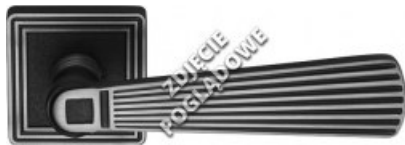

Indeks: 1055RO-114-OB
Kod EAN: 8032731598978

Producent:	Linea Cali
Wykończenie:	OB - brązowione matowe (ciemne) + przecierane lakierowane
Materiał:	Mosiądz
Wymiar szyldu (mm):	60x60
Sposób montażu:	Na śruby i wkręty
Sprężyna powrotna:	Tak
Trzpień Ø (mm):	Ø 8
Otwór w szyldzie:	Brak
Strona otwierania:	Uniwersalna

Warianty produktu

Indeks	Wykończenie:	Wymiar szyldu (mm):	Otwór w szyldzie:	Cena
KLAMKA OPERA SZYLD KWADRATOWY 114 OB 1055RO-114-OB	OB - brązowione matowe (ciemne) + przecierane lakierowane	60x60	Brak	750,55 zł VAT 23%
KLAMKA OKIENNA OPERA (DK) PM 1055DK-PM	PM - brązowione matowe (jasne)	33x73	Brak	302,24 zł VAT 23%
KLAMKO-GAŁKA STAŁA Z UCHWYTEM DRZWIOWYM OPERA 72WB DX BM 1055ED-72WB-BM	BM - brązowione matowe (ciemne)	52x300/490	Na wkładkę	2 191,18 zł VAT 23%
KLAMKO-GAŁKA STAŁA Z UCHWYTEM DRZWIOWYM OPERA 92WB DX BM 1055ED-92WB-BM	BM - brązowione matowe (ciemne)	52x300/490	Na wkładkę	2 191,18 zł VAT 23%
KLAMKO-GAŁKA STAŁA Z UCHWYTEM DRZWIOWYM OPERA 72WB SX BM 1055ES-72WB-BM	BM - brązowione matowe (ciemne)	52x300/490	Na wkładkę	2 191,18 zł VAT 23%
KLAMKO-GAŁKA STAŁA Z UCHWYTEM DRZWIOWYM OPERA 72WB SX PM 1055ES-72WB-PM	PM - brązowione matowe (jasne)	52x300/490	Na wkładkę	2 191,18 zł VAT 23%
KLAMKO-GAŁKA STAŁA Z UCHWYTEM DRZWIOWYM OPERA 92WB SX BM 1055ES-92WB-BM	BM - brązowione matowe (ciemne)	52x300/490	Na wkładkę	2 191,18 zł VAT 23%