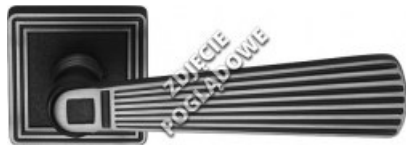

Indeks: **1055RO-114-OB**
Kod EAN: **8032731598978**

Producent:	Linea Cali
Wykończenie:	OB - brązowione matowe (ciemne) + przecierane lakierowane
Materiał:	Mosiądz
Wymiar szyldu (mm):	60x60
Sposób montażu:	Na śruby i wkręty
Sprężyna powrotna:	Tak
Trzpień Ø (mm):	Ø 8
Otwór w szyldzie:	Brak
Strona otwierania:	Uniwersalna

Warianty produktu

Indeks	Wykończenie:	Wymiar szyldu (mm):	Otwór w szyldzie:	Cena
KLAMKA OPERA SZYLD KWADRATOWY 114 OB 1055RO-114-OB	OB - brązowione matowe (ciemne) + przecierane lakierowane	60x60	Brak	750,55 zł VAT 23%
KLAMKA OKIENNA OPERA (DK) PM 1055DK-PM	PM - brązowione matowe (jasne)	33x73	Brak	302,24 zł VAT 23%
KLAMKO-GAŁKA STAŁA Z UCHWYTEM DRZWIOWYM OPERA 72WB DX BM 1055ED-72WB-BM	BM - brązowione matowe (ciemne)	52x300/490	Na wkładkę	2 191,18 zł VAT 23%
KLAMKO-GAŁKA STAŁA Z UCHWYTEM DRZWIOWYM OPERA 92WB DX BM 1055ED-92WB-BM	BM - brązowione matowe (ciemne)	52x300/490	Na wkładkę	2 191,18 zł VAT 23%
KLAMKO-GAŁKA STAŁA Z UCHWYTEM DRZWIOWYM OPERA 72WB SX BM 1055ES-72WB-BM	BM - brązowione matowe (ciemne)	52x300/490	Na wkładkę	2 191,18 zł VAT 23%
KLAMKO-GAŁKA STAŁA Z UCHWYTEM DRZWIOWYM OPERA 72WB SX PM 1055ES-72WB-PM	PM - brązowione matowe (jasne)	52x300/490	Na wkładkę	2 191,18 zł VAT 23%
KLAMKO-GAŁKA STAŁA Z UCHWYTEM DRZWIOWYM OPERA 92WB SX BM 1055ES-92WB-BM	BM - brązowione matowe (ciemne)	52x300/490	Na wkładkę	2 191,18 zł VAT 23%