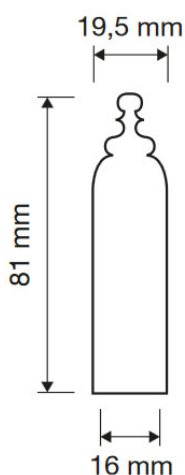

Indeks	Wykończenie:	Kształt nasadki:	Do zawiasu o średnicy (mm):	Cena
NASADKA OZDOBNA VINTAGE 19,5x81 mm (DO ZAWIASU O ŚREDNICY 16mm) MOSIĘŻNA OF 1273CI-1972-OF	OF - stare złoto (francuskie)	Ozdobna	Ø 16	75,56 zł VAT 23%
NASADKA OZDOBNA VINTAGE 19,5x81 mm (DO ZAWIASU O ŚREDNICY 16mm) MOSIĘŻNA OO 1273CI-1972-OO	O0 - Mosiądzowane	Ozdobna	Ø 16	65,49 zł VAT 23%
NASADKA OZDOBNA VINTAGE 19,5x81 mm (DO ZAWIASU O ŚREDNICY 16mm) MOSIĘŻNA OZ 1273CI-1972-OZ	OZ - pozłacane	Ozdobna	Ø 16	95,71 zł VAT 23%

Opis produktu

- Nasadka ozdobna w stylu vintage.
- Odpowiednia do zawiasu o średnicy 16 mm.
- Wykonana z mosiądzu.
- Dostępna w wykończeniu brązowym matowym (jasnym).

Logo Linea Cali

Linea Cali to uznana włoska firma specjalizująca się w projektowaniu i produkcji najwyższej jakości klamek, gałek oraz uchwytów. Wszystkie produkty marki wytwarzane są wyłącznie na terenie Włoch z poszanowaniem dbałości o środowisko naturalne i zgodnie z wymogami restrykcyjnych europejskich norm. O ich wysokiej jakości i popularności najlepiej świadczy fakt, że klamki Linea Cali można spotkać w słynnych budynkach historycznych (Villa Cortine Palace / Manufacture des Gobelins) oraz w wielu nowoczesnych obiektach (Uniwersytet w Zurychu) na całym świecie.

Przedstawione informacje nie stanowią oferty handlowej w rozumieniu art.66 §1 Kodeksu Cywilnego. Ze względu na ciągle poszerzanie asortymentu niektóre informacje mogą być nieaktualne. NOVET Spółka z o.o. zastrzega sobie prawo do dokonywania zmian oraz poprawiania treści udostępnianych w serwisie www.novet.eu w każdym czasie i w dowolnym zakresie bez wcześniejszego powiadomienia użytkowników. Kolory mają charakter orientacyjny i ze względu na technologię reprodukcji mogą się one różnić od rzeczywistych kolorów produktu.