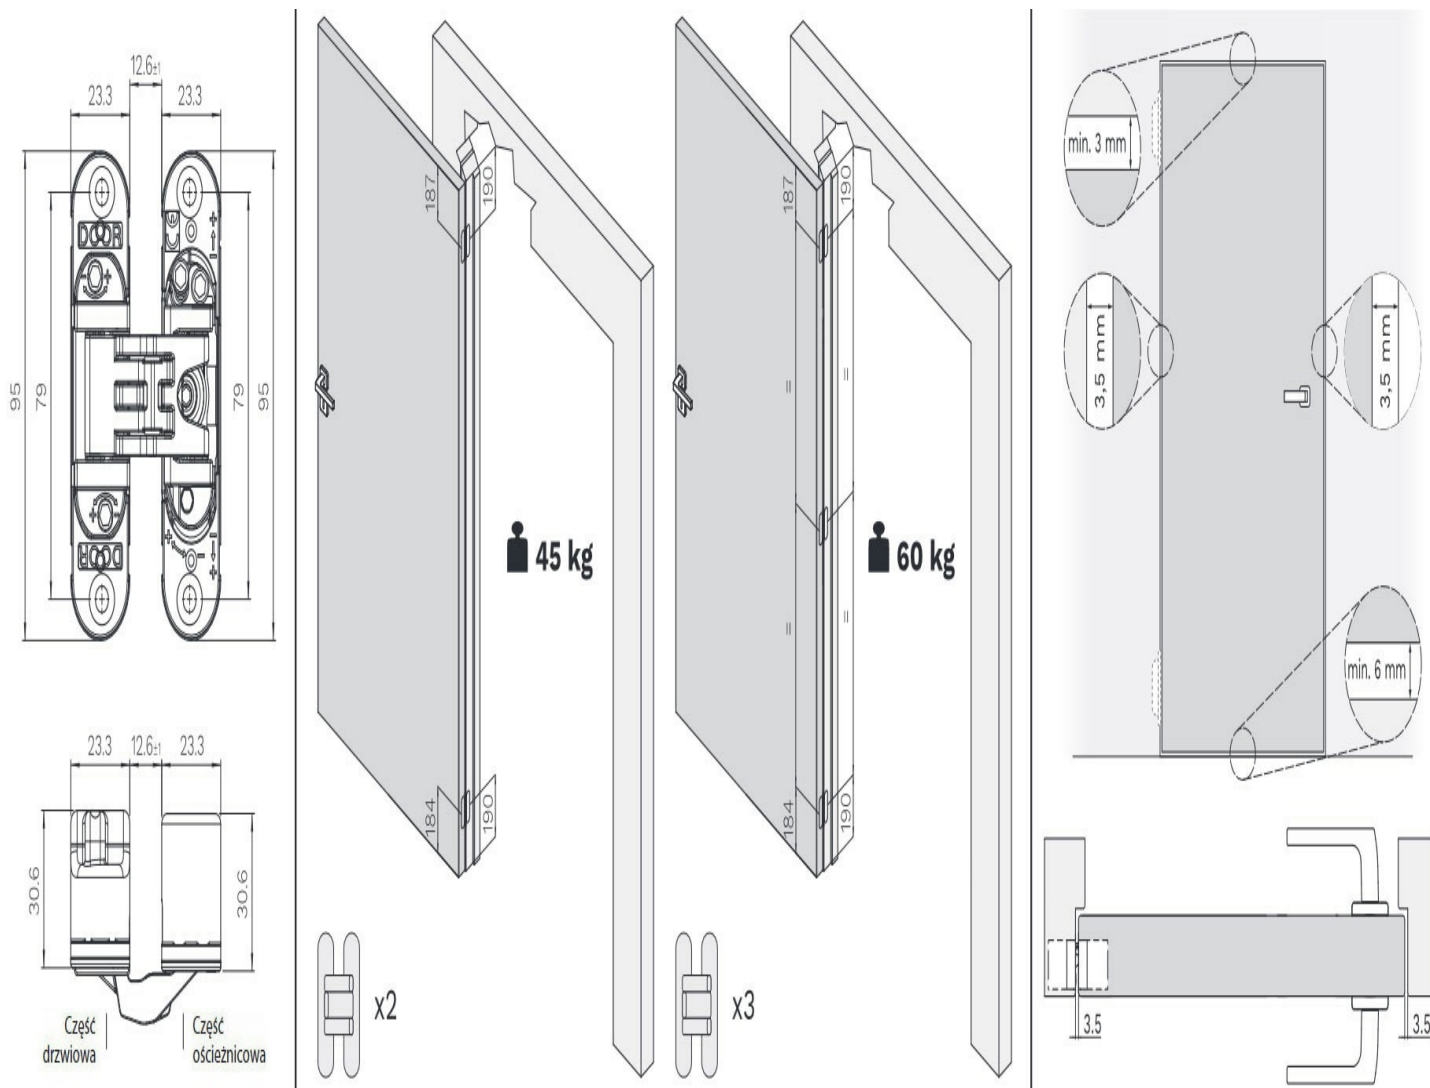

Zawiasy wpuszczane Kubica K6200 mogą zostać zainstalowane zarówno na drzwiach lewych, jak i na drzwiach prawych. Są odpowiednie do bezprzylgowych drzwi drewnianych, zamontowanych na ościeżnicy drewnianej, aluminiowej lub stalowej.

Montaż

Minimalna głębokość frezowania w ościeżnicy niezbędna do prawidłowego zamontowania zawiasów wynosi **30 mm**.

W przypadku tego modelu zawiasu rekomendowane jest stosowanie frezu o następujących parametrach technicznych: $\varnothing=16\text{ mm}$ | $L=110\text{ mm}$ | **CMT 177.161.11** oraz prowadzenia o średnicy $\varnothing=30\text{ mm}$.