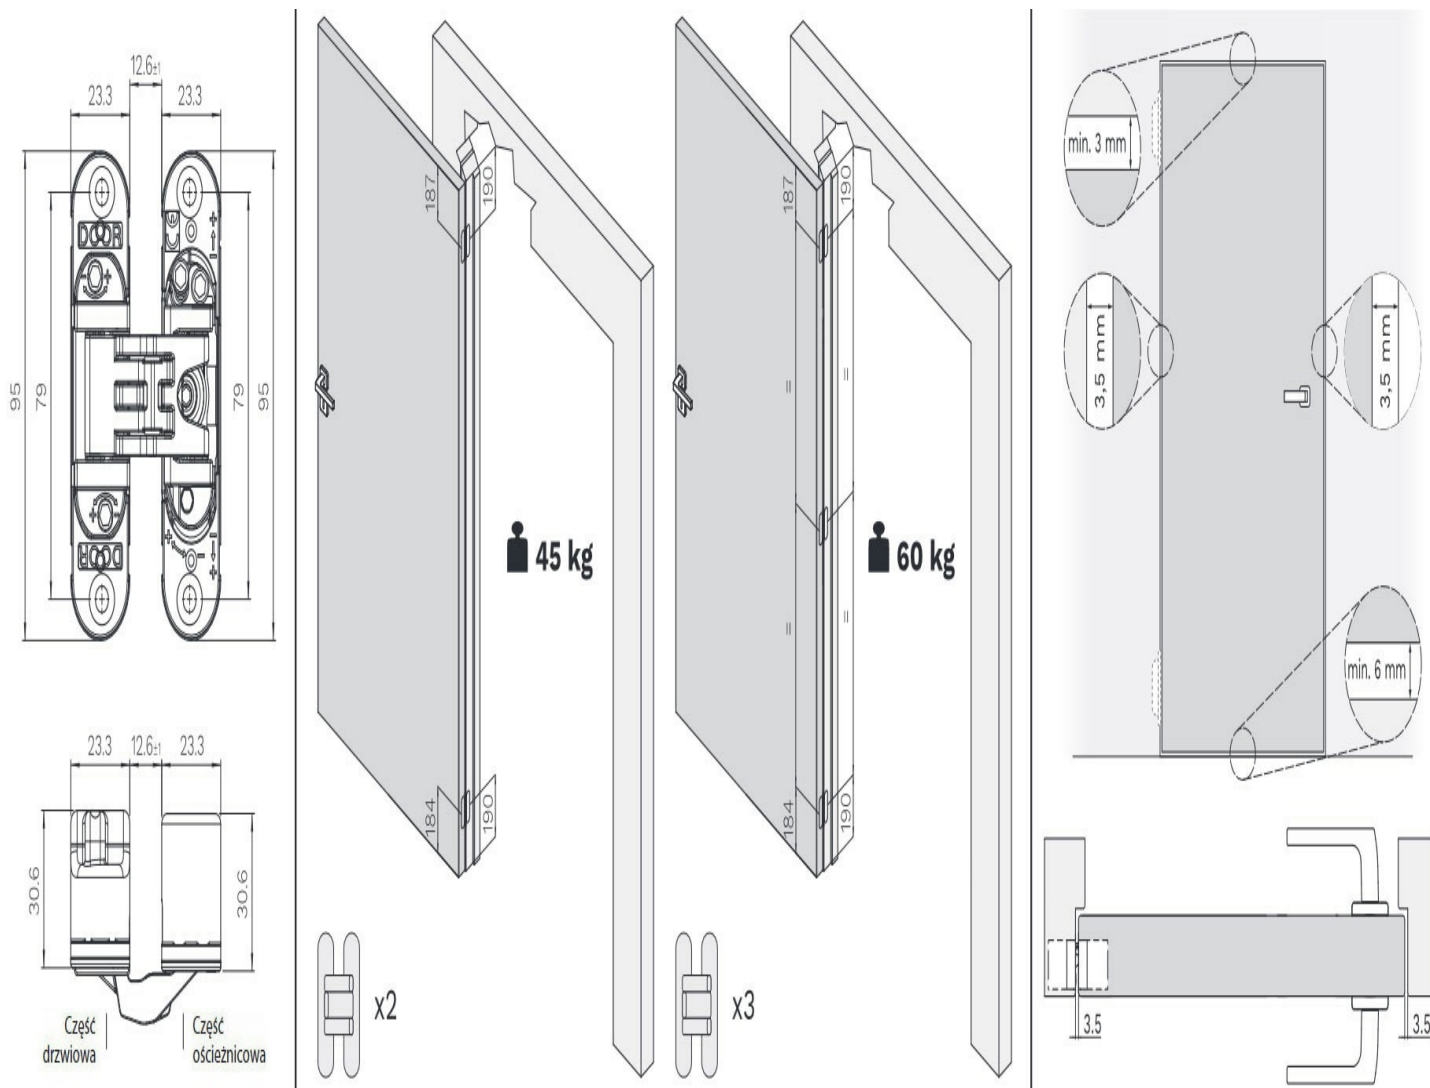

Zawiasy wpuszczane Kubica K6200 mogą zostać zainstalowane zarówno na drzwiach lewych, jak i na drzwiach prawych. Są odpowiednie do bezprzylgowych drzwi drewnianych, zamontowanych na ościeżnicy drewnianej, aluminiowej lub stalowej.

Montaż

Minimalna głębokość frezowania w ościeżnicy niezbędna do prawidłowego zamontowania zawiasów wynosi **30 mm**.

W przypadku tego modelu zawiasu rekomendowane jest stosowanie frezu o następujących parametrach technicznych: $\varnothing=16\text{ mm}$ | $L=110\text{ mm}$ | **CMT 177.161.11** oraz prowadzenia o średnicy $\varnothing=30\text{ mm}$.

Użytkowanie - regulacja 3D

Po zamontowaniu zawiasów ich **położenie można regulować w trzech płaszczyznach** (poziomej / pionowej / głębokości) za pomocą zwykłego klucza imbusowego.

- Regulacja pozioma: **+3/- 2 mm**
- Regulacja pionowa: **+/- 2,5 mm**
- Regulacja głębokości: **+/- 1 mm**