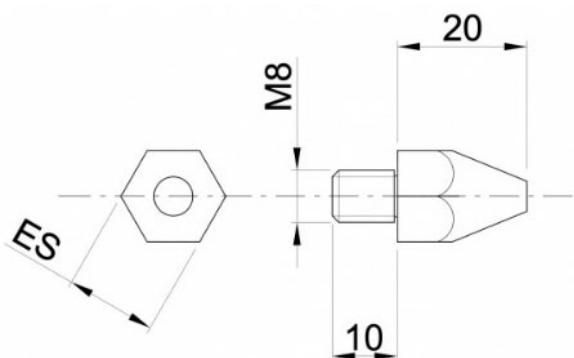

Indeks: **445E**

Producent:	<b>IBFM</b>
Wykończenie:	<b>Galwanizowane na biało</b>
Materiał:	<b>Stal</b>
Do drzwi:	<b>Antywłamaniowych</b>
Średnica (mm):	<b>Ø 14</b>
Materiał drzwi:	<b>Stalowe</b>
Materiał ościeżnicy:	<b>Stalowa</b>

## Warianty produktu

Indeks	Cena
<b>BOLEC ANTYWYWAŻENIOWY CH=14mm GALWANIZOWANY NA BIAŁO</b> 445E	<b>1,92 zł</b> VAT 23%

## Opis produktu

- Bolec antywyważeniowy o średnicy (wymiar ES) 14 mm.
- Skutecznie zabezpiecza drzwi przed wyważeniem przez włamywaczy.
- Wykonany ze stali i dostępny w wykończeniu galwanizowanym na biało.
- Wyprodukowany na terenie Unii Europejskiej.