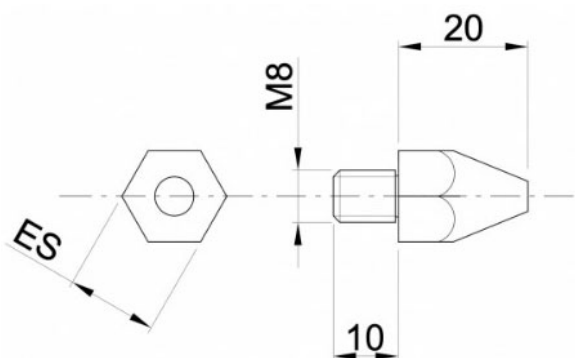

Indeks: **445E**

Producent:	IBFM
Wykończenie:	Galwanizowane na biało
Materiał:	Stal
Do drzwi:	Antywłamaniowych
Średnica (mm):	Ø 14
Materiał drzwi:	Stalowe
Materiał ościeżnicy:	Stalowa

Warianty produktu

Indeks	Cena
BOLEC ANTYWYWAŻENIOWY CH=14mm GALWANIZOWANY NA BIAŁO 445E	1,98 zł VAT 23%

Opis produktu

- Bolec antywyważeniowy o średnicy (wymiar ES) 14 mm.
- Skutecznie zabezpiecza drzwi przed wyważeniem przez włamywaczy.
- Wykonany ze stali i dostępny w wykończeniu galwanizowanym na biało.
- Wyprodukowany na terenie Unii Europejskiej.