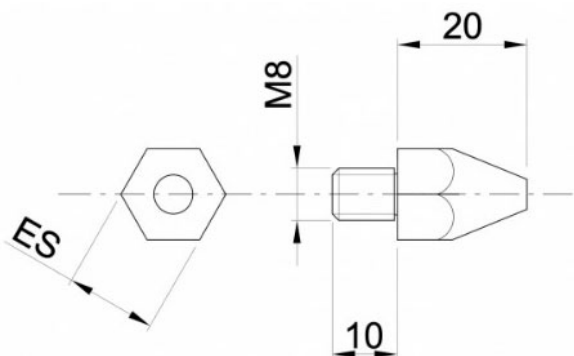

Indeks: **445E**

Producent:	<b>IBFM</b>
Wykończenie:	<b>Galwanizowane na biało</b>
Materiał:	<b>Stal</b>
Do drzwi:	<b>Antywłamaniowych</b>
Średnica (mm):	<b>Ø 14</b>
Materiał drzwi:	<b>Stalowe</b>
Materiał ościeżnicy:	<b>Stalowa</b>

## Warianty produktu

Indeks	Cena
<b>BOLEC ANTYWYWAŻENIOWY CH=14mm GALWANIZOWANY NA BIAŁO</b> 445E	<b>1,92 zł</b> VAT 23%

## Opis produktu

- Bolec antywyażeniowy o średnicy (wymiar ES) 14 mm.
- Skutecznie zabezpiecza drzwi przed wyważeniem przez włamywaczy.
- Wykonany ze stali i dostępny w wykończeniu galwanizowanym na biało.
- Wyprodukowany na terenie Unii Europejskiej.