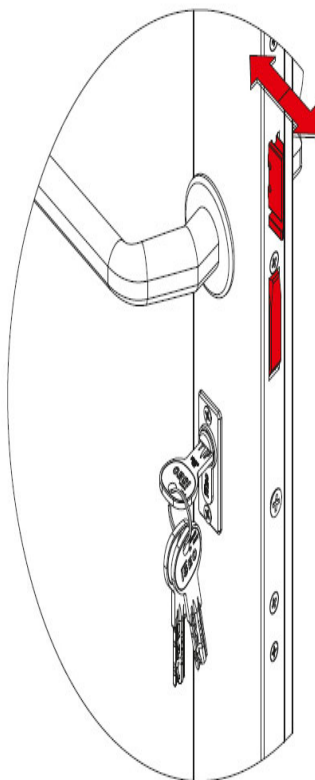

Karta produktu: ZAMEK MULTIBLINDO EMOTION 92WB,  
E=35mm, 2300x24x6mm, LEWY, STAL  
NIERDZEWNA

NOVET

Indeks: 7A3600352.S

Kod EAN: 8020614091081

Klasyfikacja wg normy prEN 15685:2009

3 X 8 B 0 G 7 3 0

Producent:	ISEO
Wykończenie:	Matowe
Certyfikat CE:	Tak
Do drzwi:	Antywłamaniowych, Dymoszczelnych, Przeciwożarowych
Głębokość - dormas (mm):	35
Rozstaw (mm):	92
Otwór na trzpień (mm):	Ø 8
Klasa zabezpieczeń:	Klasa 7
Materiał drzwi:	Profilowe
Wysuw rygla (mm):	27
Wysokość blachy czołowej (mm):	2300
Szerokość blachy czołowej (mm):	24
Grubość blachy czołowej (mm):	6
Rodzaj zaczepu:	Mechaniczny
Sposób ryglowania:	Obrotowo-hakowy
Kształt blachy czołowej:	U-kształtna
Materiał blachy czołowej:	Stal nierdzewna
Grubość kasety (mm):	24

### Tryb LIGHT

LIGHT: po elektronicznym otwarciu zamka (sygnalizacja dźwiękowa), zaczep zamka wysuwa się automatycznie, rygle pozostają schowane (sygnalizacja dźwiękowa). Funkcja zalecana tam, gdzie wymagany jest kontrolowany dostęp do pomieszczeń.

### Tryb FREE

FREE: zaczep oraz rygle są schowane, za pomocą zamykacza drzwiowego drzwi są utrzymywane w pozycji zamkniętej, zapewniając wolny dostęp do pomieszczenia z zewnątrz. Funkcja zalecana tam, gdzie nie ma wymagań dotyczących kontroli dostępu.

**TOTAL**

**LIGHT**

**FREE**