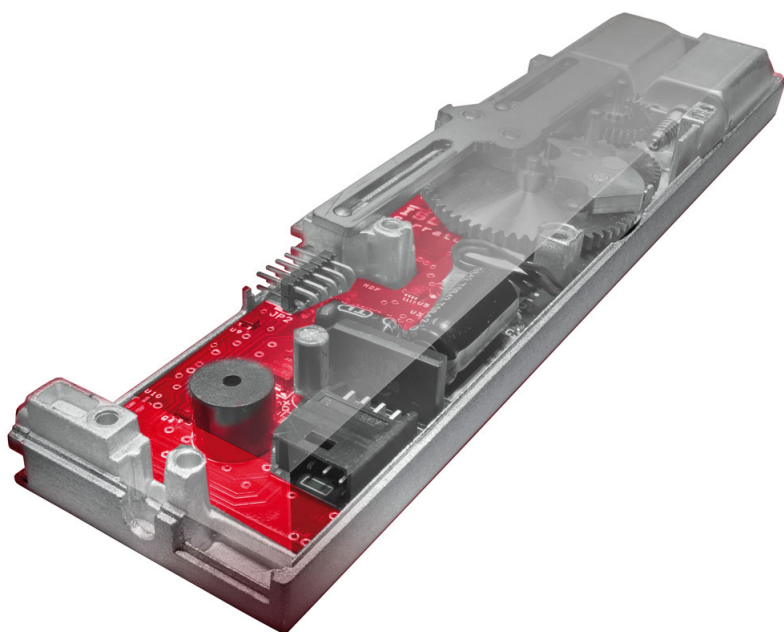

Karta produktu: ZAMEK MULTIBLINDO EMOTION 92WB,  
E=35mm, 2300x24x6mm, LEWY, STAL  
NIERDZEWNA

NOVET

Indeks: 7A3600352.S

Kod EAN: 8020614091081

Klasyfikacja wg normy prEN 15685:2009

3 X 8 B 0 G 7 3 0

Producent:	ISEO
Wykończenie:	Matowe
Certyfikat CE:	Tak
Do drzwi:	Antywłamaniowych, Dymoszczelnych, Przeciwożarowych
Głębokość - dormas (mm):	35
Rozstaw (mm):	92
Otwór na trzpień (mm):	Ø 8
Klasa zabezpieczeń:	Klasa 7
Materiał drzwi:	Profilowe
Wysuw rygla (mm):	27
Wysokość blachy czołowej (mm):	2300
Szerokość blachy czołowej (mm):	24
Grubość blachy czołowej (mm):	6
Rodzaj zaczepu:	Mechaniczny
Sposób ryglowania:	Obrotowo-hakowy
Kształt blachy czołowej:	U-kształtna
Materiał blachy czołowej:	Stal nierdzewna
Grubość kasety (mm):	24

## Opis produktu

Wielopunktowy zamek elektromotoryczny wyposażony w hartowany rygiel odporny na przecinanie, wiercenie i próby wyłamania.

Skasyfikowany w **najwyższej (7) klasie zabezpieczenia antywłamaniowego** zgodnie z europejską normą **EN 14846** oraz prenormą **prEN 15685:2009**.

### Sterowanie za pomocą klucza, smartfona lub poświadczeń RFID

W zależności od preferencji, użytkownik zamka może wybrać jeden z **trzech trybów pracy**: Total, Light lub Free i sterować jego pracą za pomocą klucza. W przypadku zastosowania czytnika uwierzytelniającego pracą zamka można sterować przy użyciu smartfona, karty zbliżeniowej, opaski, breloka oraz innych poświadczeń stosowanych w systemach kontroli dostępu.

### Automatyczne ryglowanie

Multiblindo eMotion jest **zamkiem samoryglującym**, w którym odryglowanie może przebiegać motorycznie, a zaryglowanie następuje samoczynnie (mechanicznie) po zamknięciu drzwi. Oznacza to, że zamek automatycznie wysuwa zaczep oraz rygle, aby zamknąć drzwi. Czas zwłoki pomiędzy inicjacją zamknięcia, a zamknięciem jest programowalny. Ponadto inicjacja pracy zamka może być sygnalizowana dźwiękowo.