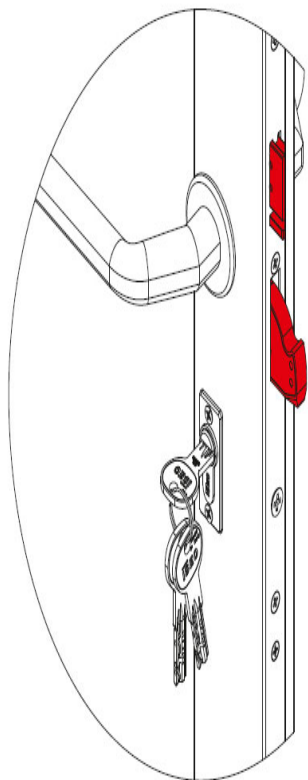

Karta produktu: ZAMEK MULTIBLINDO EMOTION 92WB,  
E=35mm, 2300x24x6mm, LEWY, STAL  
NIERDZEWNA

NOVET

Indeks: 7A3600352.S

Kod EAN: 8020614091081

Klasyfikacja wg normy prEN 15685:2009

3 X 8 B 0 G 7 3 0

Producent:	ISEO
Wykończenie:	Matowe
Certyfikat CE:	Tak
Do drzwi:	Antywłamaniowych, Dymoszczelnych, Przeciwożarowych
Głębokość - dormas (mm):	35
Rozstaw (mm):	92
Otwór na trzpień (mm):	Ø 8
Klasa zabezpieczeń:	Klasa 7
Materiał drzwi:	Profilowe
Wysuw rygla (mm):	27
Wysokość blachy czołowej (mm):	2300
Szerokość blachy czołowej (mm):	24
Grubość blachy czołowej (mm):	6
Rodzaj zaczepu:	Mechaniczny
Sposób ryglowania:	Obrotowo-hakowy
Kształt blachy czołowej:	U-kształtna
Materiał blachy czołowej:	Stal nierdzewna
Grubość kasety (mm):	24

### Tryb LIGHT

LIGHT: po elektronicznym otwarciu zamka (sygnalizacja dźwiękowa), zaczep zamka wysuwa się automatycznie, rygle pozostają schowane (sygnalizacja dźwiękowa). Funkcja zalecana tam, gdzie wymagany jest kontrolowany dostęp do pomieszczeń.

### Tryb FREE

FREE: zaczep oraz rygle są schowane, za pomocą zamykacza drzwiowego drzwi są utrzymywane w pozycji zamkniętej, zapewniając wolny dostęp do pomieszczenia z zewnątrz. Funkcja zalecana tam, gdzie nie ma wymagań dotyczących kontroli dostępu.

**TOTAL**

**LIGHT**

**FREE**