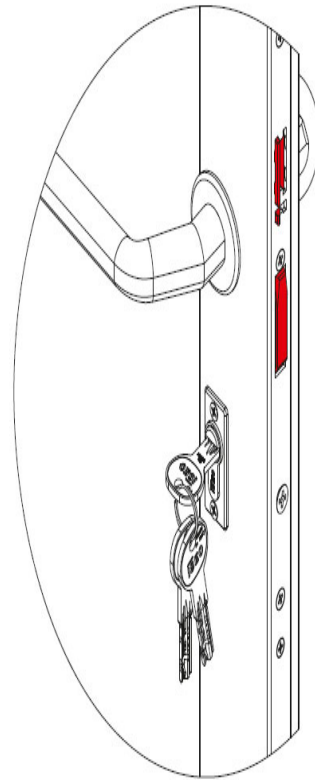

Karta produktu: ZAMEK MULTIBLINDO EMOTION 92WB,  
E=35mm, 2300x24x6mm, LEWY, STAL  
NIERDZEWNA

NOVET

Indeks: 7A3600352.S

Kod EAN: 8020614091081

Klasyfikacja wg normy prEN 15685:2009

3 X 8 B 0 G 7 3 0

Producent:	ISEO
Wykończenie:	Matowe
Certyfikat CE:	Tak
Do drzwi:	Antywłamaniowych, Dymoszczelnych, Przeciwożarowych
Głębokość - dormas (mm):	35
Rozstaw (mm):	92
Otwór na trzpień (mm):	Ø 8
Klasa zabezpieczeń:	Klasa 7
Materiał drzwi:	Profilowe
Wysuw rygla (mm):	27
Wysokość blachy czołowej (mm):	2300
Szerokość blachy czołowej (mm):	24
Grubość blachy czołowej (mm):	6
Rodzaj zaczepu:	Mechaniczny
Sposób ryglowania:	Obrotowo-hakowy
Kształt blachy czołowej:	U-kształtna
Materiał blachy czołowej:	Stal nierdzewna
Grubość kasety (mm):	24

### Tryb LIGHT

LIGHT: po elektronicznym otwarciu zamka (sygnalizacja dźwiękowa), zaczep zamka wysuwa się automatycznie, rygle pozostają schowane (sygnalizacja dźwiękowa). Funkcja zalecana tam, gdzie wymagany jest kontrolowany dostęp do pomieszczeń.

### Tryb FREE

FREE: zaczep oraz rygle są schowane, za pomocą zamykacza drzwiowego drzwi są utrzymywane w pozycji zamkniętej, zapewniając wolny dostęp do pomieszczenia z zewnątrz. Funkcja zalecana tam, gdzie nie ma wymagań dotyczących kontroli dostępu.

**TOTAL**

**LIGHT**

**FREE**