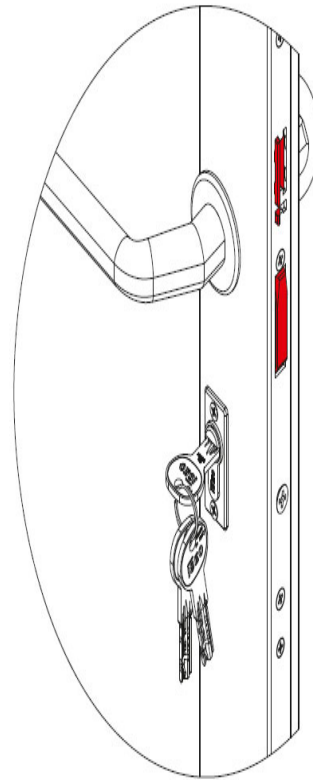

TOTAL

LIGHT

FREE

Dokumenty techniczne

Zgodność z prenormą prEN 15685:2009

Zamek Multiblando eMotion posiada certyfikat Instytutu Badawczego ICIM, gdzie został przetestowany na zgodność z prenormą **prEN 15685:2009** i otrzymał najwyższe klasy w kategoriach: użytkowanie, trwałość i odporność na wiercenie.

Zgodność z normą EN 14846:2008

Ponadto zamek został przebadany na zgodność z europejską normą **EN 14846:2008** co potwierdza certyfikat CSI. Producent modelu Multiblando eMotion firma ISEO wystawiła dla niego Deklarację Właściwości Użytkowych (DoP).

Przedstawione informacje nie stanowią oferty handlowej w rozumieniu art.66 §1 Kodeksu Cywilnego. Ze względu na ciągle poszerzanie asortymentu niektóre informacje mogą być nieaktualne. NOVET Spółka z o.o. zastrzega sobie prawo do dokonywania zmian oraz poprawiania treści udostępnianych w serwisie www.novet.eu w każdym czasie i w dowolnym zakresie bez wcześniejszego powiadomienia użytkowników. Kolory mają charakter orientacyjny i ze względu na technologię reprodukcji mogą się one różnić od rzeczywistych kolorów produktu.