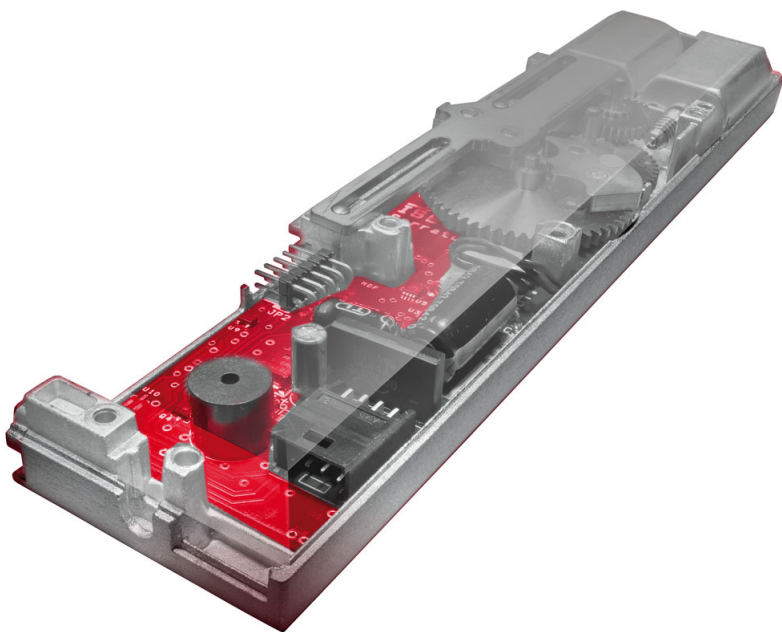

Karta produktu: ZAMEK MULTIBLINDO EMOTION 92WB,
E=35mm, 2300x24x6mm, LEWY, STAL
NIERDZEWNA

NOVET

Indeks: 7A3600352.S
Kod EAN: 8020614091081

Klasyfikacja wg normy prEN 15685:2009

3 X 8 B 0 G 7 3 0

Producent:	ISEO
Wykończenie:	Matowe
Certyfikat CE:	Tak
Do drzwi:	Antywłamaniowych, Dymoszczelnych, Przeciwożarowych
Głębokość - dormas (mm):	35
Rozstaw (mm):	92
Otwór na trzpień (mm):	Ø 8
Klasa zabezpieczeń:	Klasa 7
Materiał drzwi:	Profilowe
Wysuw rygla (mm):	27
Wysokość blachy czołowej (mm):	2300
Szerokość blachy czołowej (mm):	24
Grubość blachy czołowej (mm):	6
Rodzaj zaczepu:	Mechaniczny
Sposób ryglowania:	Obrotowo-hakowy
Kształt blachy czołowej:	U-kształtna
Materiał blachy czołowej:	Stal nierdzewna
Grubość kasety (mm):	24

Opis produktu

Wielopunktowy zamek elektromotoryczny wyposażony w hartowany rygiel odporny na przecinanie, wiercenie i próby wyłamania.

Skasyfikowany w **najwyższej (7) klasie zabezpieczenia antywłamaniowego** zgodnie z europejską normą **EN 14846** oraz prenormą **prEN 15685:2009**.

Sterowanie za pomocą klucza, smartfona lub poświadczeń RFID

W zależności od preferencji, użytkownik zamka może wybrać jeden z **trzech trybów pracy**: Total, Light lub Free i sterować jego pracą za pomocą klucza. W przypadku zastosowania czytnika uwierzytelniającego pracą zamka można sterować przy użyciu smartfona, karty zbliżeniowej, opaski, breloka oraz innych poświadczeń stosowanych w systemach kontroli dostępu.

Automatyczne ryglowanie

Multiblindo eMotion jest **zamkiem samoryglującym**, w którym odryglowanie może przebiegać motorycznie, a zaryglowanie następuje samoczynnie (mechanicznie) po zamknięciu drzwi. Oznacza to, że zamek automatycznie wysuwa zaczep oraz rygle, aby zamknąć drzwi. Czas zwłoki pomiędzy inicjacją zamknięcia, a zamknięciem jest programowalny. Ponadto inicjacja pracy zamka może być sygnalizowana dźwiękowo.