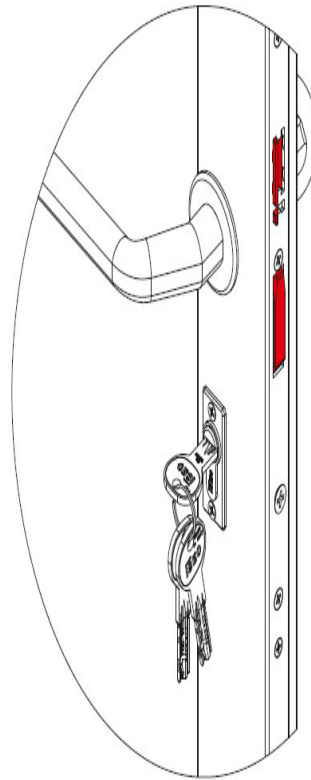

Karta produktu: ZAMEK MULTIBLINDO EMOTION 92WB,  
E=35mm, 2300x24x6mm, PRAWY, STAL  
NIERDZEWNA

NOVET

Indeks: 7A3600352.D

Kod EAN: 8020614090473

Klasyfikacja wg normy prEN 15685:2009

3 X 8 B 0 G 7 3 0

Producent:	ISEO
Wykończenie:	Matowe
Certyfikat CE:	Tak
Do drzwi:	Antywłamaniowych, Dymoszczelnych, Przeciwożarowych
Głębokość - dormas (mm):	35
Rozstaw (mm):	92
Otwór na trzpień (mm):	Ø 8
Klasa zabezpieczeń:	Klasa 7
Materiał drzwi:	Profilowe
Wysuw rygla (mm):	27
Wysokość blachy czołowej (mm):	2300
Szerokość blachy czołowej (mm):	24
Grubość blachy czołowej (mm):	6
Rodzaj zaczepu:	Mechaniczny
Sposób ryglowania:	Obrotowo-hakowy
Kształt blachy czołowej:	U-kształtna
Materiał blachy czołowej:	Stal nierdzewna
Grubość kasety (mm):	24

### Tryb LIGHT

LIGHT: po elektronicznym otwarciu zamka (sygnalizacja dźwiękowa), zaczep zamka wysuwa się automatycznie, rygle pozostają schowane (sygnalizacja dźwiękowa). Funkcja zalecana tam, gdzie wymagany jest kontrolowany dostęp do pomieszczeń.

### Tryb FREE

FREE: zaczep oraz rygle są schowane, za pomocą zamykacza drzwiowego drzwi są utrzymywane w pozycji zamkniętej, zapewniając wolny dostęp do pomieszczenia z zewnątrz. Funkcja zalecana tam, gdzie nie ma wymagań dotyczących kontroli dostępu.

**TOTAL**

**LIGHT**

**FREE**