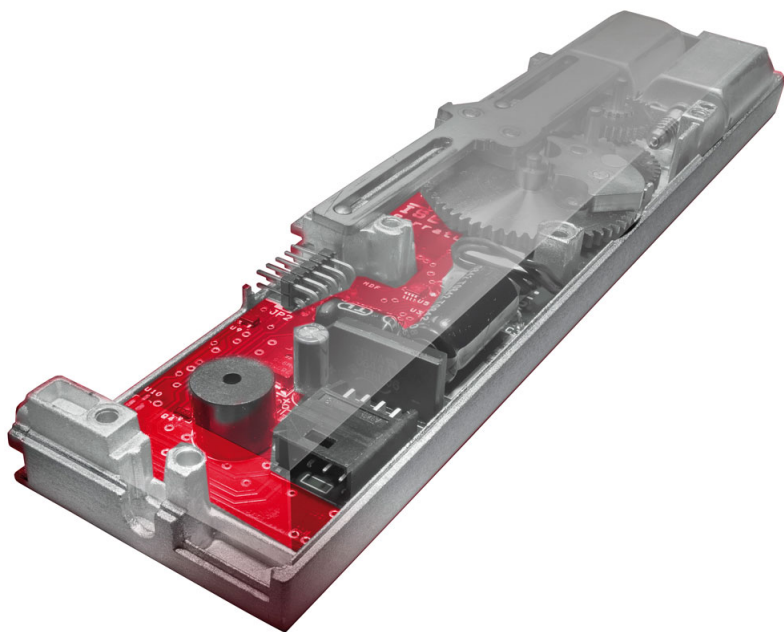

Karta produktu: ZAMEK MULTIBLINDO EMOTION 92WB,  
E=35mm, 2300x24x6mm, PRAWY, STAL  
NIERDZEWNA

NOVET

Indeks: 7A3600352.D

Kod EAN: 8020614090473

Klasyfikacja wg normy prEN 15685:2009

3 X 8 B 0 G 7 3 0

Producent:	ISEO
Wykończenie:	Matowe
Certyfikat CE:	Tak
Do drzwi:	Antywłamaniowych, Dymoszczelnych, Przeciwożarowych
Głębokość - dormas (mm):	35
Rozstaw (mm):	92
Otwór na trzpień (mm):	Ø 8
Klasa zabezpieczeń:	Klasa 7
Materiał drzwi:	Profilowe
Wysuw rygla (mm):	27
Wysokość blachy czołowej (mm):	2300
Szerokość blachy czołowej (mm):	24
Grubość blachy czołowej (mm):	6
Rodzaj zaczepu:	Mechaniczny
Sposób ryglowania:	Obrotowo-hakowy
Kształt blachy czołowej:	U-kształtna
Materiał blachy czołowej:	Stal nierdzewna
Grubość kasety (mm):	24

## Opis produktu

Wielopunktowy zamek elektromotoryczny wyposażony w hartowany rygiel odporny na przecinanie, wiercenie i próby wyłamania.

Skasyfikowany w **najwyższej (7) klasie zabezpieczenia antywłamaniowego** zgodnie z europejską normą **EN 14846** oraz prenormą **prEN 15685:2009**.

### Sterowanie za pomocą klucza, smartfona lub poświadczeń RFID

W zależności od preferencji, użytkownik zamka może wybrać jeden z **trzech trybów pracy**: Total, Light lub Free i sterować jego pracą za pomocą klucza. W przypadku zastosowania czytnika uwierzytelniającego pracą zamka można sterować przy użyciu smartfona, karty zbliżeniowej, opaski, breloka oraz innych poświadczeń stosowanych w systemach kontroli dostępu.

### Automatyczne ryglowanie

Multiblindo eMotion jest **zamkiem samoryglującym**, w którym odryglowanie może przebiegać motorycznie, a zaryglowanie następuje samoczynnie (mechanicznie) po zamknięciu drzwi. Oznacza to, że zamek automatycznie wysuwa zaczep oraz rygle, aby zamknąć drzwi. Czas zwłoki pomiędzy inicjacją zamknięcia, a zamknięciem jest programowalny. Ponadto inicjacja pracy zamka może być sygnalizowana dźwiękowo.