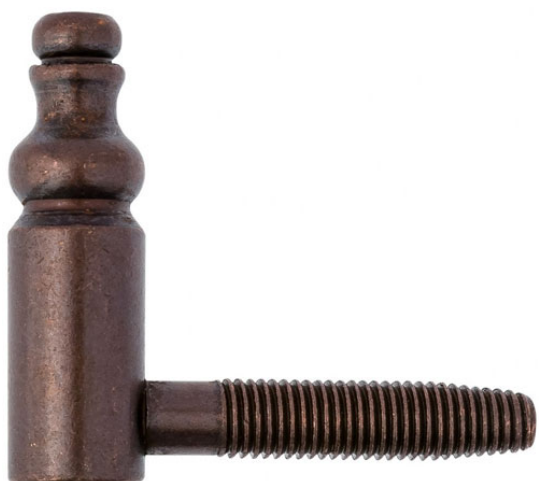

Indeks: **CF190140BN04**

Producent:	Otlav
Wykończenie:	BN - Brązowane
Średnica (mm):	Ø 14
Materiał drzwi:	Drewniane
Ilość trzpieni:	1
Rodzaj drzwi:	Z przylgą

Warianty produktu

Indeks	Cena
GÓRNA CZĘŚĆ ZAWIASU OT 190 140 8,1x40mm BRĄZOWIONA CF190140BN04	2,41 zł VAT 23%
GÓRNA CZĘŚĆ ZAWIASU OT 190 140 8,1x40mm MOSIĄDZOWANA CF190140O004	3,41 zł VAT 23%
GÓRNA CZĘŚĆ ZAWIASU OT 190 140 8,1x51mm MOSIĄDZOWANA CF190140O009	0,70 zł VAT 23%

Opis produktu

Górna część zawiasu OT 190 o średnicy 14 mm charakteryzuje się nowoczesnym, prostym oraz kompaktowym kształtem. Została wykonana ze stali i wyposażona w jeden trzpień o długości 40 mm.

Zastosowanie

Jest dedykowana do zastosowania wraz z dolną częścią na drzwiach przylgowych wykonanych z drewna. Może zostać zamontowana zarówno w lewych, jak i w prawych skrzydłach drzwiowych o maksymalnej wadze 40 kg.

Wykończenie

Górna część zawiasu OT 190 oznaczona symbolem CF190140BN04 występuje w wykończeniu brązowanym.

Marka

Otlav to włoska marka specjalizująca się w produkcji zawiasów do drzwi i do okien od ponad 50 lat. Produkcja odbywa się w jednej z najnowocześniejszych fabryk w Europie, a najważniejszymi cechami produkowanych zawiasów są ich wysoka jakość oraz funkcjonalność. Najwyższe standardy, którymi kieruje się Otlav dotyczą nie tylko samych produktów, ale także całej działalności firmy, szacunku dla pracowników oraz środowiska naturalnego.