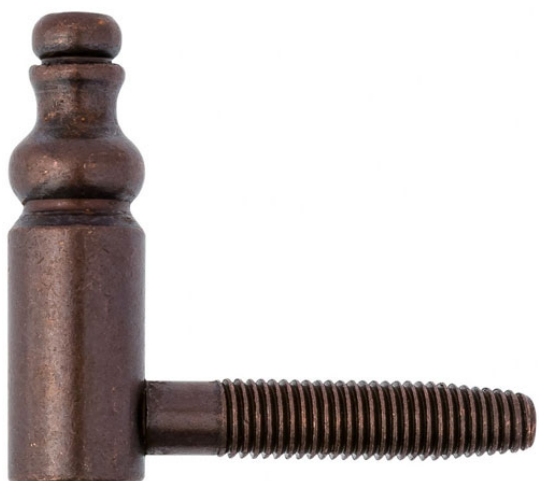

Indeks: **CF190140BN04**

Producent:	Otlav
Wykończenie:	BN - Brązowione
Średnica (mm):	Ø 14
Materiał drzwi:	Drewniane
Ilość trzpieni:	1
Rodzaj drzwi:	Z przylgą

## Opis produktu

Górna część zawiasu OT 190 o średnicy 14 mm charakteryzuje się nowoczesnym, prostym oraz kompaktowym kształtem. Została wykonana ze stali i wyposażona w jeden trzpień o długości 40 mm.

### Zastosowanie

Jest dedykowana do zastosowania wraz z dolną częścią na drzwiach przylgowych wykonanych z drewna. Może zostać zamontowana zarówno w lewych, jak i w prawych skrzydłach drzwiowych o maksymalnej wadze 40 kg.

### Wykończenie

Górna część zawiasu OT 190 oznaczona symbolem CF190140BN04 występuje w wykończeniu brązowym.