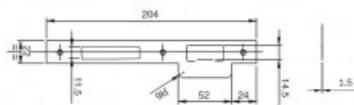

Karta produktu: **BLACHA ZACZEPOWA PŁASKA  
ZAKRĄGLONA Z NAJAZDEM 204x22x1,5mm, STAL  
NIERDZEWNA**

**NOVET**

Indeks: **032010**  
Kod EAN: **8020614239971**

Producent:	ISEO
Wykończenie:	Kolor stali nierdzewnej
Materiał:	Stal nierdzewna
Kształt blachy zaczepowej:	Płaska
Wysokość blachy zaczepowej (mm):	204
Szerokość blachy zaczepowej (mm):	22
Grubość blachy zaczepowej (mm):	1,5

## Warianty produktu

Indeks	Cena
<b>BLACHA ZACZEPOWA PŁASKA ZAKRĄGLONA Z NAJAZDEM 204x22x1,5mm, STAL NIERDZEWNA</b> 032010	<b>40,09 zł</b> VAT 23%

## Opis produktu

- Płaska blacha zaczepowa z najazdem.
- Wykonana ze stali nierdzewnej.
- Posiada wymiary 204x22x1,5 mm.
- Jej producentem jest marka ISEO.