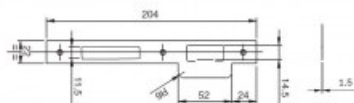

Karta produktu: **BLACHA ZACZEPOWA PŁASKA
ZAKRĄGLONA Z NAJAZDEM 204x22x1,5mm, STAL
NIERDZEWNA**

NOVET

Indeks: **032010**
Kod EAN: **8020614239971**

Producent:	ISEO
Wykończenie:	Kolor stali nierdzewnej
Materiał:	Stal nierdzewna
Kształt blachy zaczepowej:	Płaska
Wysokość blachy zaczepowej (mm):	204
Szerokość blachy zaczepowej (mm):	22
Grubość blachy zaczepowej (mm):	1,5

Warianty produktu

Indeks	Cena
BLACHA ZACZEPOWA PŁASKA ZAKRĄGLONA Z NAJAZDEM 204x22x1,5mm, STAL NIERDZEWNA 032010	40,09 zł VAT 23%

Opis produktu

- Płaska blacha zaczepowa z najazdem.
- Wykonana ze stali nierdzewnej.
- Posiada wymiary 204x22x1,5 mm.
- Jej producentem jest marka ISEO.