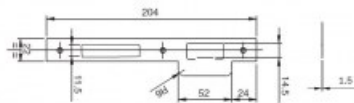

Karta produktu: **BLACHA ZACZEPOWA PŁASKA
ZAKRĄGLONA Z NAJAZDEM 204x22x1,5mm, STAL
NIERDZEWNA**

NOVET

Indeks: **032010**
Kod EAN: **8020614239971**

Producent:	ISEO
Wykończenie:	Kolor stali nierdzewnej
Materiał:	Stal nierdzewna
Kształt blachy zaczepowej:	Płaska
Wysokość blachy zaczepowej (mm):	204
Szerokość blachy zaczepowej (mm):	22
Grubość blachy zaczepowej (mm):	1,5

Warianty produktu

Indeks	Cena
BLACHA ZACZEPOWA PŁASKA ZAKRĄGLONA Z NAJAZDEM 204x22x1,5mm, STAL NIERDZEWNA 032010	40,09 zł VAT 23%

Opis produktu

- Płaska blacha zaczepowa z najazdem.
- Wykonana ze stali nierdzewnej.
- Posiada wymiary 204x22x1,5 mm.
- Jej producentem jest marka ISEO.