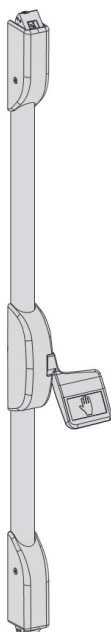

Sposób działania

W sytuacji nagłego zagrożenia życia lub zdrowia zamknięcia awaryjne umożliwiają szybką ewakuację z pomieszczenia osobom, które wcześniej mogły poznać zasady ich działania.

Do drzwi w biurach i budynkach mieszkalnych

Zamknięcia awaryjne stosowane są w obiektach biurowych i budynkach mieszkalnych. Mogą być uruchamiane przy użyciu płytki naciskowej lub klamki.

Normy PN-EN 179:2009 / EN 179

Wymagania stawiane zamknięciom awaryjnym szczegółowo określają normy:

- **PN-EN 179:2009**

Przedstawione informacje nie stanowią oferty handlowej w rozumieniu art.66 §1 Kodeksu Cywilnego. Ze względu na ciągle poszerzanie asortymentu niektóre informacje mogą być nieaktualne. NOVET Spółka z o.o. zastrzega sobie prawo do dokonywania zmian oraz poprawiania treści udostępnianych w serwisie www.novet.eu w każdym czasie i w dowolnym zakresie bez wcześniejszego powiadomienia użytkowników. Kolory mają charakter orientacyjny i ze względu na technologię reprodukcji mogą się one różnić od rzeczywistych kolorów produktu.