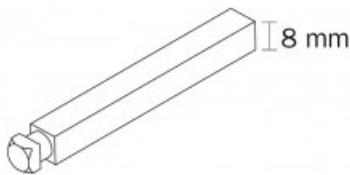

Indeks: 201E007085A
Kod EAN: 8032568407108

Producent:	ISEO
Wykończenie:	Naturalne
Materiał:	Stal
Trzcioń Ø (mm):	Ø 8
Długość (mm):	110
Rodzaj trzcienia:	ARIES
Minimalna grubość drzwi (mm):	70 ÷ 85

Warianty produktu

Indeks	Cena
ZESTAW MOCUJĄCY DO KLAMKI ARIES, TRZPIEŃ 8mm, GRUBOŚĆ DRZWI = 70-85mm 201E007085A	25,93 zł VAT 23%
ZESTAW MOCUJĄCY DO KLAMKI ARIES, TRZPIEŃ 8mm, GRUBOŚĆ DRZWI = 40-55mm 201E004055A	25,93 zł VAT 23%
ZESTAW MOCUJĄCY DO KLAMKI ARIES, TRZPIEŃ 8mm, GRUBOŚĆ DRZWI = 55-70mm 201E005570A	25,93 zł VAT 23%
ZESTAW MOCUJĄCY DO KLAMKI ARIES, TRZPIEŃ 9mm, GRUBOŚĆ DRZWI = 40-55mm 201E094055A	34,00 zł VAT 23%
ZESTAW MOCUJĄCY DO KLAMKI ARIES, TRZPIEŃ 9mm, GRUBOŚĆ DRZWI = 55-70mm 201E095570A	34,00 zł VAT 23%
ZESTAW MOCUJĄCY DO KLAMKI ARIES, TRZPIEŃ 9mm, GRUBOŚĆ DRZWI = 70-85mm 201E097085A	34,00 zł VAT 23%

Opis produktu

- Zestaw mocujący do klamki Aries.
- Odpowiedni do montażu klamki na drzwiach o grubości 70-85 mm.
- W skład zestawu wchodzi trzcioń 8 mm oraz dwie śruby M5.