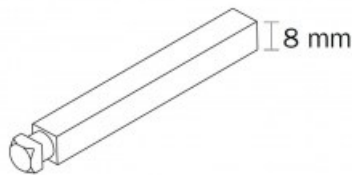

Indeks: 201E007085A
Kod EAN: 8032568407108

Producent:	ISEO
Wykończenie:	Naturalne
Materiał:	Stal
Trzcioń Ø (mm):	Ø 8
Długość (mm):	110
Rodzaj trzcienia:	ARIES
Minimalna grubość drzwi (mm):	70 ÷ 85

Warianty produktu

Indeks	Cena
ZESTAW MOCUJĄCY DO KLAMKI ARIES, TRZPIEŃ 8mm, GRUBOŚĆ DRZWI = 70-85mm 201E007085A	25,93 zł VAT 23%
ZESTAW MOCUJĄCY DO KLAMKI ARIES, TRZPIEŃ 8mm, GRUBOŚĆ DRZWI = 40-55mm 201E004055A	25,93 zł VAT 23%
ZESTAW MOCUJĄCY DO KLAMKI ARIES, TRZPIEŃ 8mm, GRUBOŚĆ DRZWI = 55-70mm 201E005570A	25,93 zł VAT 23%
ZESTAW MOCUJĄCY DO KLAMKI ARIES, TRZPIEŃ 9mm, GRUBOŚĆ DRZWI = 40-55mm 201E094055A	34,00 zł VAT 23%
ZESTAW MOCUJĄCY DO KLAMKI ARIES, TRZPIEŃ 9mm, GRUBOŚĆ DRZWI = 55-70mm 201E095570A	34,00 zł VAT 23%
ZESTAW MOCUJĄCY DO KLAMKI ARIES, TRZPIEŃ 9mm, GRUBOŚĆ DRZWI = 70-85mm 201E097085A	34,00 zł VAT 23%

Opis produktu

- Zestaw mocujący do klamki Aries.
- Odpowiedni do montażu klamki na drzwiach o grubości 70-85 mm.
- W skład zestawu wchodzi trzcioń 8 mm oraz dwie śruby M5.