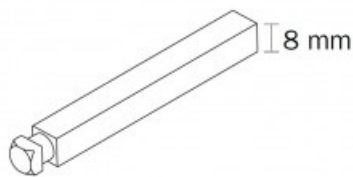

Indeks: 201E007085A
Kod EAN: 8032568407108

Producent:	ISEO
Wykończenie:	Naturalne
Materiał:	Stal
Trzcienie Ø (mm):	Ø 8
Długość (mm):	110
Rodzaj trzpienia:	ARIES
Minimalna grubość drzwi (mm):	70 ÷ 85

Warianty produktu

Indeks	Cena
ZESTAW MOCUJĄCY DO KLAMKI ARIES, TRZPIEŃ 8mm, GRUBOŚĆ DRZWI = 70-85mm 201E007085A	25,93 zł VAT 23%
ZESTAW MOCUJĄCY DO KLAMKI ARIES, TRZPIEŃ 8mm, GRUBOŚĆ DRZWI = 40-55mm 201E004055A	25,93 zł VAT 23%
ZESTAW MOCUJĄCY DO KLAMKI ARIES, TRZPIEŃ 8mm, GRUBOŚĆ DRZWI = 55-70mm 201E005570A	25,93 zł VAT 23%
ZESTAW MOCUJĄCY DO KLAMKI ARIES, TRZPIEŃ 9mm, GRUBOŚĆ DRZWI = 40-55mm 201E094055A	34,00 zł VAT 23%
ZESTAW MOCUJĄCY DO KLAMKI ARIES, TRZPIEŃ 9mm, GRUBOŚĆ DRZWI = 55-70mm 201E095570A	34,00 zł VAT 23%
ZESTAW MOCUJĄCY DO KLAMKI ARIES, TRZPIEŃ 9mm, GRUBOŚĆ DRZWI = 70-85mm 201E097085A	34,00 zł VAT 23%

Opis produktu

- Zestaw mocujący do klamki Aries.
- Odpowiedni do montażu klamki na drzwiach o grubości 70-85 mm.
- W skład zestawu wchodzi trzcienie 8 mm oraz dwie śruby M5.