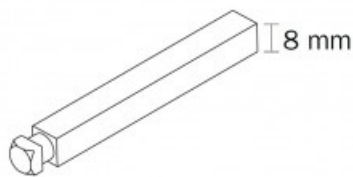

Indeks: 201E005570A
Kod EAN: 8032568406811

Producent:	ISEO
Wykończenie:	Naturalne
Materiał:	Stal
Trzcienie Ø (mm):	Ø 8
Długość (mm):	95
Rodzaj trzpienia:	ARIES
Minimalna grubość drzwi (mm):	55 ÷ 70

Warianty produktu

Indeks	Cena
ZESTAW MOCUJĄCY DO KLAMKI ARIES, TRZPIEŃ 8mm, GRUBOŚĆ DRZWI = 55-70mm 201E005570A	25,93 zł VAT 23%
ZESTAW MOCUJĄCY DO KLAMKI ARIES, TRZPIEŃ 8mm, GRUBOŚĆ DRZWI = 40-55mm 201E004055A	25,93 zł VAT 23%
ZESTAW MOCUJĄCY DO KLAMKI ARIES, TRZPIEŃ 8mm, GRUBOŚĆ DRZWI = 70-85mm 201E007085A	25,93 zł VAT 23%
ZESTAW MOCUJĄCY DO KLAMKI ARIES, TRZPIEŃ 9mm, GRUBOŚĆ DRZWI = 40-55mm 201E094055A	34,00 zł VAT 23%
ZESTAW MOCUJĄCY DO KLAMKI ARIES, TRZPIEŃ 9mm, GRUBOŚĆ DRZWI = 55-70mm 201E095570A	34,00 zł VAT 23%
ZESTAW MOCUJĄCY DO KLAMKI ARIES, TRZPIEŃ 9mm, GRUBOŚĆ DRZWI = 70-85mm 201E097085A	34,00 zł VAT 23%

Opis produktu

- Zestaw mocujący do klamki Aries.
- Odpowiedni do montażu klamki na drzwiach o grubości 55-70 mm.
- W skład zestawu wchodzi trzcienie 8 mm oraz dwie śruby M5.