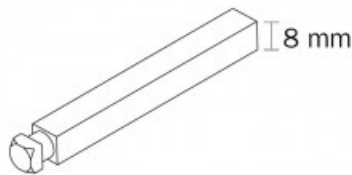

Indeks: 201E005570A
Kod EAN: 8032568406811

Producent:	ISEO
Wykończenie:	Naturalne
Materiał:	Stal
Trzcienie Ø (mm):	Ø 8
Długość (mm):	95
Rodzaj trzpienia:	ARIES
Minimalna grubość drzwi (mm):	55 ÷ 70

Warianty produktu

Indeks	Cena
ZESTAW MOCUJĄCY DO KLAMKI ARIES, TRZPIEŃ 8mm, GRUBOŚĆ DRZWI = 55-70mm 201E005570A	25,93 zł VAT 23%
ZESTAW MOCUJĄCY DO KLAMKI ARIES, TRZPIEŃ 8mm, GRUBOŚĆ DRZWI = 40-55mm 201E004055A	25,93 zł VAT 23%
ZESTAW MOCUJĄCY DO KLAMKI ARIES, TRZPIEŃ 8mm, GRUBOŚĆ DRZWI = 70-85mm 201E007085A	25,93 zł VAT 23%
ZESTAW MOCUJĄCY DO KLAMKI ARIES, TRZPIEŃ 9mm, GRUBOŚĆ DRZWI = 40-55mm 201E094055A	34,00 zł VAT 23%
ZESTAW MOCUJĄCY DO KLAMKI ARIES, TRZPIEŃ 9mm, GRUBOŚĆ DRZWI = 55-70mm 201E095570A	34,00 zł VAT 23%
ZESTAW MOCUJĄCY DO KLAMKI ARIES, TRZPIEŃ 9mm, GRUBOŚĆ DRZWI = 70-85mm 201E097085A	34,00 zł VAT 23%

Opis produktu

- Zestaw mocujący do klamki Aries.
- Odpowiedni do montażu klamki na drzwiach o grubości 55-70 mm.
- W skład zestawu wchodzi trzcienie 8 mm oraz dwie śruby M5.