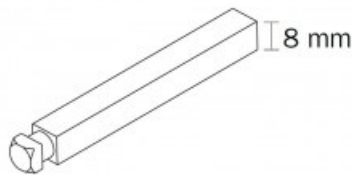

Indeks: 201E005570A
Kod EAN: 8032568406811

Producent:	ISEO
Wykończenie:	Naturalne
Materiał:	Stal
Trzpień Ø (mm):	Ø 8
Długość (mm):	95
Rodzaj trzpienia:	ARIES
Minimalna grubość drzwi (mm):	55 ÷ 70

Warianty produktu

Indeks	Cena
ZESTAW MOCUJĄCY DO KLAMKI ARIES, TRZPIEŃ 8mm, GRUBOŚĆ DRZWI = 55-70mm 201E005570A	25,93 zł VAT 23%
ZESTAW MOCUJĄCY DO KLAMKI ARIES, TRZPIEŃ 8mm, GRUBOŚĆ DRZWI = 40-55mm 201E004055A	25,93 zł VAT 23%
ZESTAW MOCUJĄCY DO KLAMKI ARIES, TRZPIEŃ 8mm, GRUBOŚĆ DRZWI = 70-85mm 201E007085A	25,93 zł VAT 23%
ZESTAW MOCUJĄCY DO KLAMKI ARIES, TRZPIEŃ 9mm, GRUBOŚĆ DRZWI = 40-55mm 201E094055A	34,00 zł VAT 23%
ZESTAW MOCUJĄCY DO KLAMKI ARIES, TRZPIEŃ 9mm, GRUBOŚĆ DRZWI = 55-70mm 201E095570A	34,00 zł VAT 23%
ZESTAW MOCUJĄCY DO KLAMKI ARIES, TRZPIEŃ 9mm, GRUBOŚĆ DRZWI = 70-85mm 201E097085A	34,00 zł VAT 23%

Opis produktu

- Zestaw mocujący do klamki Aries.
- Odpowiedni do montażu klamki na drzwiach o grubości 55-70 mm.
- W skład zestawu wchodzi trzpień 8 mm oraz dwie śruby M5.