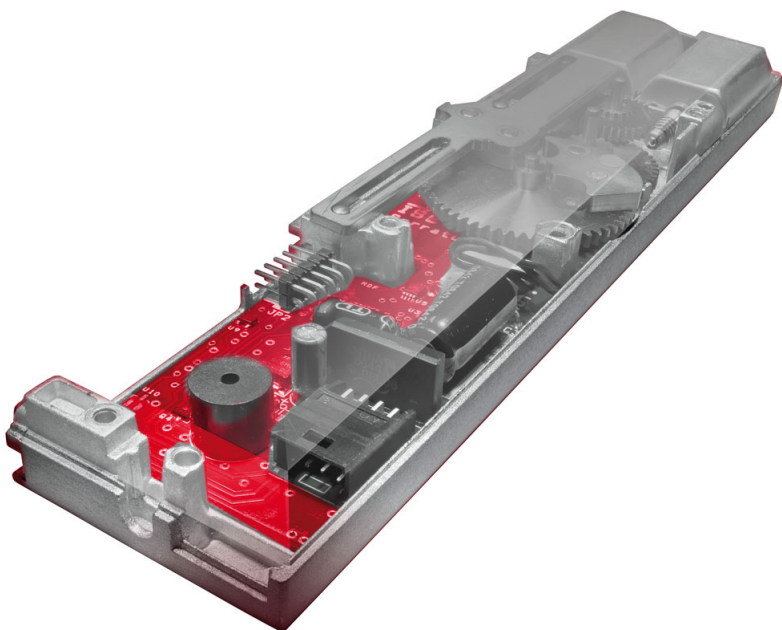

Karta produktu: ZAMEK MULTIBLINDO EMOTION 92WB,
E=35mm, 2300x24x3mm, LEWY, STAL
NIERDZEWNA

NOVET

Indeks: 7A3610352.S
Kod EAN: 8020614092323

Klasyfikacja wg normy prEN 15685:2009

3 X 8 B 0 G 7 3 0

Producent:	ISEO
Wykończenie:	Matowe
Certyfikat CE:	Tak
Do drzwi:	Antywłamaniowych, Dymoszczelnych, Przeciwpożarowych
Głębokość - dormas (mm):	40
Rozstaw (mm):	92
Otwór na trzpień (mm):	Ø 8
Klasa zabezpieczeń:	Klasa 7
Materiał drzwi:	Profilowe
Wysuw rygla (mm):	27
Wysokość blachy czołowej (mm):	2300
Szerokość blachy czołowej (mm):	24
Grubość blachy czołowej (mm):	3
Rodzaj zaczepu:	Mechaniczny
Sposób ryglowania:	Obrotowo-hakowy
Kształt blachy czołowej:	Płaska
Materiał blachy czołowej:	Stal nierdzewna
Grubość kasety (mm):	24

Opis produktu

Wielopunktowy zamek elektromotoryczny wyposażony w hartowany rygiel odporny na przecinanie, wiercenie i próby wyłamania.

Skasyfikowany w **najwyższej (7) klasie zabezpieczenia antywłamaniowego** zgodnie z europejską normą **EN 14846** oraz prenormą **prEN 15685:2009**.

Sterowanie za pomocą klucza, smartfona lub poświadczeń RFID

W zależności od preferencji, użytkownik zamka może wybrać jeden z **trzech trybów pracy**: Total, Light lub Free i sterować jego pracą za pomocą klucza. W przypadku zastosowania czytnika uwierzytelniającego pracą zamka można sterować przy użyciu smartfona, karty zbliżeniowej, opaski, breloka oraz innych poświadczeń stosowanych w systemach kontroli dostępu.

Automatyczne ryglowanie

Multiblindo eMotion jest **zamkiem samoryglującym**, w którym odryglowanie może przebiegać motorycznie, a zaryglowanie następuje samoczynnie (mechanicznie) po zamknięciu drzwi. Oznacza to, że zamek automatycznie wysuwa zaczep oraz rygle, aby zamknąć drzwi. Czas zwłoki pomiędzy inicjacją zamknięcia, a zamknięciem jest programowalny. Ponadto inicjacja pracy zamka może być sygnalizowana dźwiękowo.